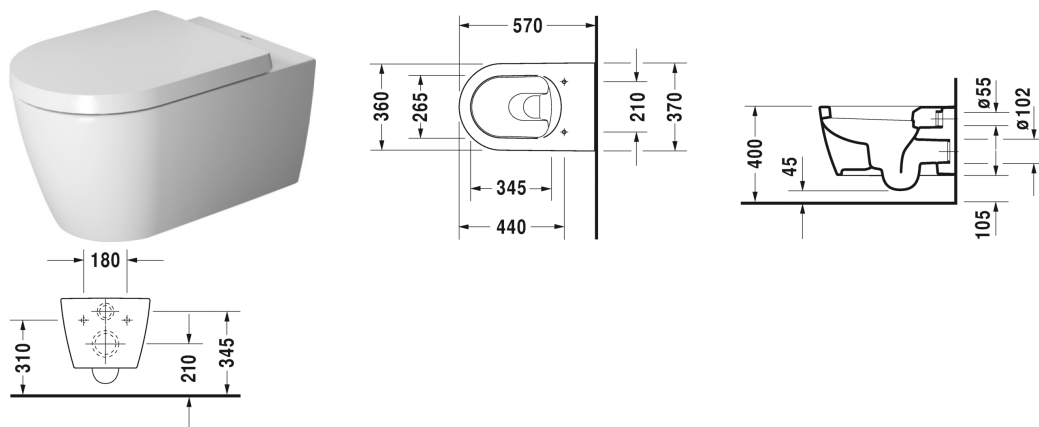

Wandwc # 2528090000

| < 370 mm > |

Wandwc	Afmetingen	Gewicht	Bestelnummer
Diepspoel, Inclusief Durafix, EWL Klasse 1, 4,5 L			
Kleuren			
00 Wit 20 HygieneGlaze wit (keramiek met antibacteriële werking)			
Variante			
♦	370 x 570 mm	26,000 kg	2528090000
Lastenboekbeschrijving			
Inclusief Durafix voor onzichtbare bevestiging			
Sanitair keramiek met de speciale WonderGliss behandeling blijft langer glanzend schoon en aantrekkelijk. Als u een artikel in WonderGliss bestelt, dient u een "1" toe te voegen aan het modelnummer als 11de cijfer.			
Onderdeel			
Bevestiging voor wandbidet en wandwc	Ø 12 x 180 mm	0,200 kg	006500
Geluidedempingsset voor wandwc		0,300 kg	005064
Geschikte producten			
Wc-zitting scharnieren inox, zonder zachtsluitend mechanisme,			002001
Wc-zitting afneembaar, scharnieren inox, met zachtsluitend mechanisme,			002009

Alle tekeningen bevatten de noodzakelijke maten welke binnen de tolerantie nog kunnen afwijken. Exacte maten, in het bijzonder voor specifieke maatwerksituaties, kunnen uitsluitend op het afgewerkte keramische product.