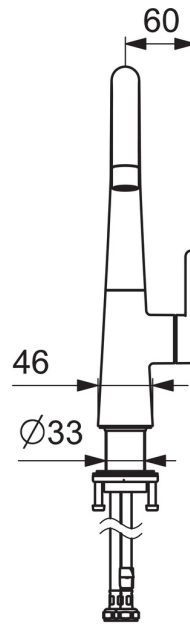

HANSADESIGNO Style

WASTAFELKRAAN

51492293

EAN: 4057304015090

- Badkamer
- Eengreeps, zijbediend
- Chroom
- Draaibare uitloop
- PCA® perlator voor een drukonafhankelijke doorstroom
- brass
- Eengreeps bediend, Hendel met warm-koud-aanduiding
- ø 25 mm keramisch binnenwerk voor debiet en temperatuur instelling
- Flexibele aansluitslangen

Technische gegevens

Doorstromingseigenschappen

Doorstroomhoeveelheid bij 3 bar (met debietregelaar)

6.0 l/min

Technische eigenschappen

DN-maat
Warmwatertoevoer
Werkdruk
Aansluitmaat

DN15
max. +80°C
0.5-10 bar
G3/8

Voorschriften

EN-norm
Geluidsklasse

EN 817
I (ISO 3822)

Reserveonderdelen

SP51492293

Naam	Code
01 Mousseur, 6 l/min	59914428
02 Hoge uitloop	1007425V
03 Binnendeel temperatuurhendel	59913762
04 Begrenzer, 60°/0°	59914264
04 Begrenzer, 120°	59914429
05 Dichting uitloop	59914431
06 Hendel	59914640
07 Schroef, M5x8, SW2,5	59904755
08 Kap	59914638
09 Schroefring, M32x1, SW24	59913958
10 Binnenwerk, 2,5	59913914
11 Wasser	59914650
12 Bevestigingsset	59913371
13 Flexibele aansluitingen, L=430, M8x1-G3/8 LH	59914466