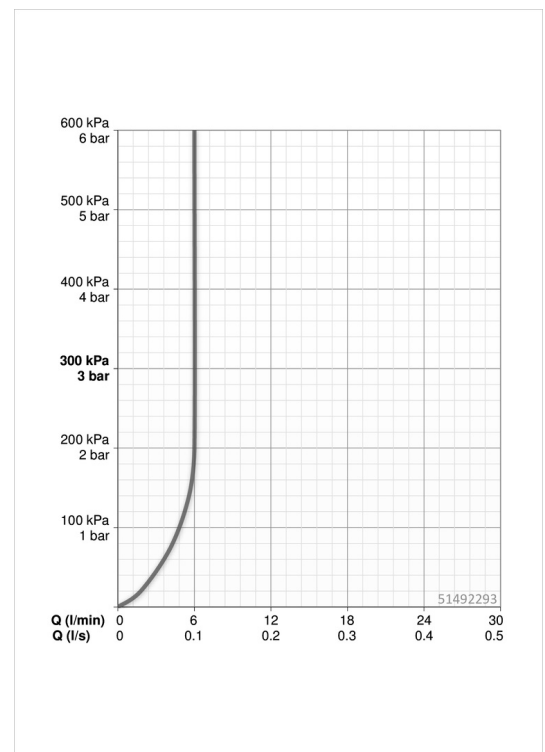

Voorschriften

EN-norm
Geluidsklasse

EN 817
I (ISO 3822)