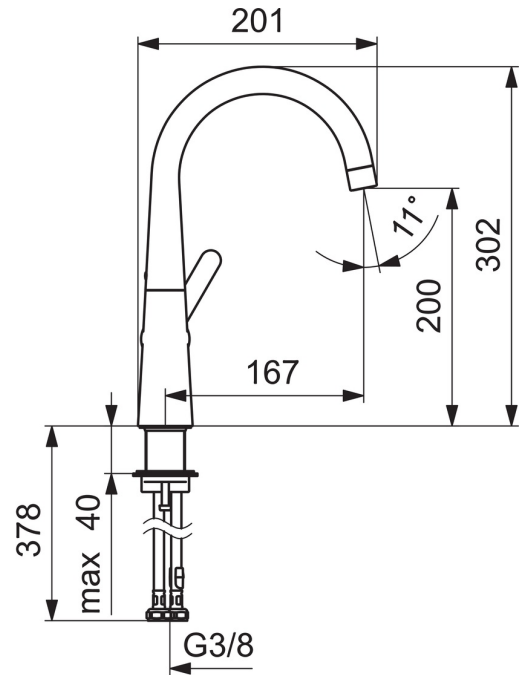

HANSADESIGNO Style

WASTAFELKRAAN

51492293

EAN: 4057304015090

- Badkamer
- Eengreeps, zijbediend
- Chroom
- Draaibare uitloop
- PCA® perlator voor een drukonafhankelijke doorstroom
- brass
- Eengreeps bediend, Hendel met warm-koud-aanduiding
- ø 25 mm keramisch binnenwerk voor debiet en temperatuur instelling
- Flexibele aansluitslangen

Technische gegevens

Doorstromingseigenschappen

Doorstroomhoeveelheid bij 3 bar (met debietregelaar)

6.0 l/min

Technische eigenschappen

DN-maat
Warmwatertoevoer
Werkdruk
Aansluitmaat

DN15
max. +80°C
0.5-10 bar
G3/8

Voorschriften

EN-norm
Geluidsklasse

EN 817
I (ISO 3822)

Reserveonderdelen

SP51492293

Naam	Code
01 Mousseur, 6 l/min	59914428
02 Hoge uitloop	1007425V
03 Binnendeel temperatuurhendel	59913762
04 Begrenzer, 60°/0°	59914264
04 Begrenzer, 120°	59914429
05 Dichting uitloop	59914431
06 Hendel	59914640
07 Schroef, M5x8, SW2,5	59904755
08 Kap	59914638
09 Schroefring, M32x1, SW24	59913958
10 Binnenwerk, 2,5	59913914
11 Wasser	59914650
12 Bevestigingsset	59913371
13 Flexibele aansluitingen, L=430, M8x1-G3/8 LH	59914466