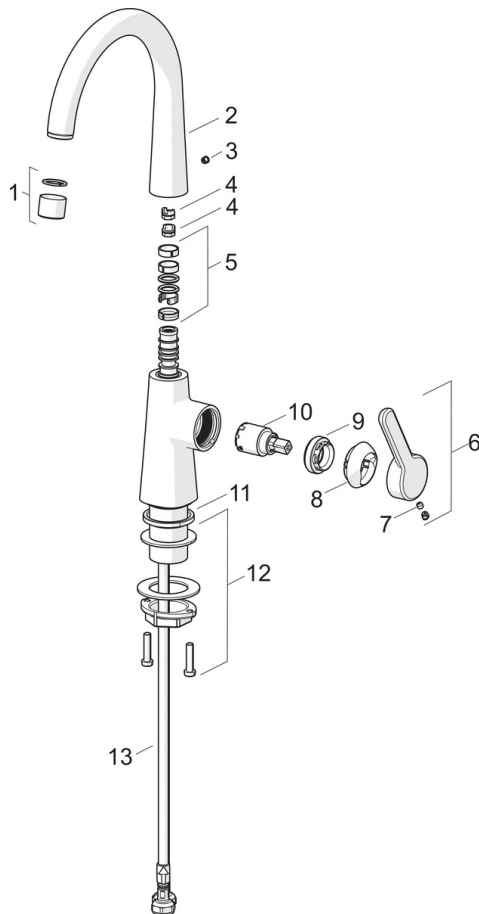

HANSADESIGNO Style

WASTAFELKRAAN

51492293

EAN: 4057304015090

- Badkamer
- Eengreeps, zijbediend
- Chroom
- Draaibare uitloop
- PCA® perlator voor een drukonafhankelijke doorstroom
- brass
- Eengreeps bediend, Hendel met warm-koud-aanduiding
- ø 25 mm keramisch binnenwerk voor debiet en temperatuur instelling
- Flexibele aansluitslangen

Technische gegevens

Doorstromingseigenschappen

Doorstroomhoeveelheid bij 3 bar (met debietregelaar)

6.0 l/min

Technische eigenschappen

DN-maat
Warmwatertoevoer
Werkdruk
Aansluitmaat

DN15
max. +80°C
0.5-10 bar
G3/8

Voorschriften

EN-norm
Geluidsklasse

EN 817
I (ISO 3822)

Reserveonderdelen

SP51492293

Naam	Code
01 Mousseur, 6 l/min	59914428
02 Hoge uitloop	1007425V
03 Binnendeel temperatuurhendel	59913762
04 Begrenzer, 60°/0°	59914264
04 Begrenzer, 120°	59914429
05 Dichting uitloop	59914431
06 Hendel	59914640
07 Schroef, M5x8, SW2,5	59904755
08 Kap	59914638
09 Schroefring, M32x1, SW24	59913958
10 Binnenwerk, 2,5	59913914
11 Wasser	59914650
12 Bevestigingsset	59913371
13 Flexibele aansluitingen, L=430, M8x1-G3/8 LH	59914466