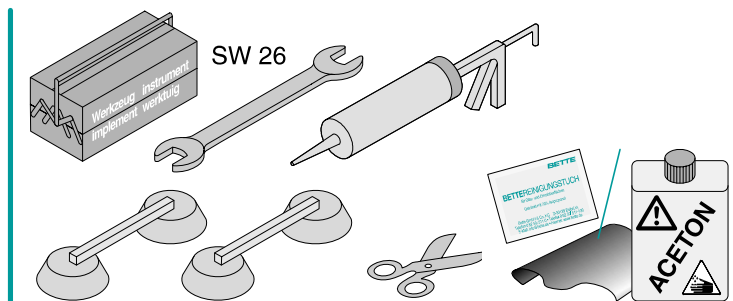

BETTESILHOUETTE

Optional

Kontrolle / Control
Contrôle / Controle

*) bei Lieferung = montiert / at delivery = mounted
chez livraison = monté / bij Levering = gemonterd

Rev. 1 / 27.05.13 / Z0016039

□ = Montagebereich / Assembly area
Zone de l'Assemblée / Verzamelplaats

BETTESILHOUETTE INSTALLATION

Ⓑ

bei "ohne Option" / at "without option"
chez "sans option" / bij "zonder optie"

Abfluss vorbereiten / Prepare drain
Préparer égout / Afvoer voorbereiden

Ⓒ

BETTESILHOUETTE INSTALLATION