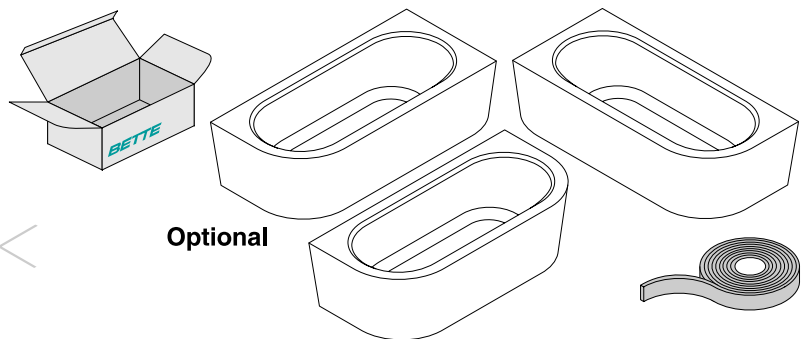

BETTESILHOUETTE

Optional

Kontrolle / Control
Contrôle / Controle

*) bei Lieferung = montiert / at delivery = mounted
chez livraison = monté / bij Levering = gemonterd

Rev. 1 / 27.05.13 / Z0016039

□ = Montagebereich / Assembly area
Zone de l'Assemblée / Verzamelplaats