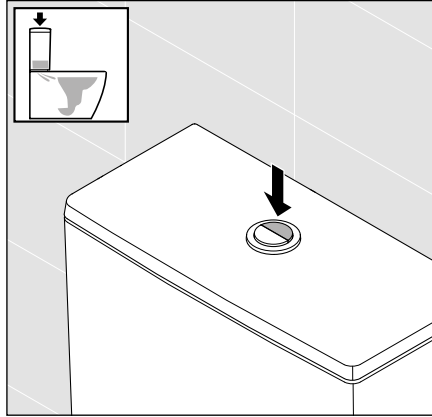

---

<b>Montageanleitung</b>	Stand-WC Kombination
<b>Mounting instructions</b>	Close-coupled toilet
<b>Notice de montage</b>	Cuvette sur pied pour réservoir
<b>Montagehandleiding</b>	Staande WC-combinatie
<b>Instrucciones de montaje</b>	Inodoro de pie con tanque bajo
<b>Istruzioni di montaggio</b>	Vaso a pavimento combinato
<b>Instruções de montagem</b>	Combinação de WC de chão
<b>Monteringsvejledning</b>	Gulvstående toilet
<b>Asennusohje</b>	Lattia-WC säiliöllä
<b>Monteringsanvisning</b>	Frittstående toalett kombinasjon
<b>Monteringsanvisning</b>	Golvstående WC kombination
<b>Paigaldusjuhend</b>	Kombineeritud, põrandale paigaldatav WC-pott
<b>Instrukcja montażu</b>	Miska toaletowa stojąca, monoblok
<b>Инструкция по монтажу</b>	Унитаз напольный комбинированный
<b>Montážní návod</b>	Kombinace stojícího WC
<b>Návod na montáž</b>	Kombinácia stojanového WC
<b>Szerelési útmutató</b>	Álló WC kombináció
<b>Upute za montažu</b>	Kombinacija samostojeće WC-školjke
<b>Instrucțiuni de montaj</b>	Combinație vas WC de pardoseală
<b>Navodila za montažo</b>	Stoječa WC školjka – kombinacija
<b>Ръководство за монтаж</b>	Комбинация с моноблок
<b>Montāžas instrukcija</b>	Uz grīdas uzstādāma tualetes poda kombinācija
<b>Montavimo instrukcija</b>	Kombinuotas pastatomas unitazas
<b>Montaj kılavuzu</b>	Yerden takım klozet
安装说明	落地式坐便器组合
설치 설명서	독립형 양변기 콤비
取り付け説明書	WC便器コンビ
دليل التركيب	مجموعة المراحيض