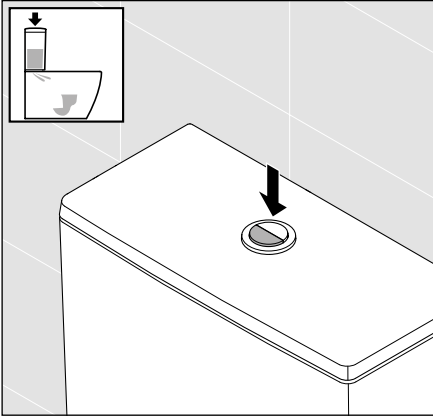

---

<b>Montageanleitung</b>	Stand-WC Kombination
<b>Mounting instructions</b>	Close-coupled toilet
<b>Notice de montage</b>	Cuvette sur pied pour réservoir
<b>Montagehandleiding</b>	Staande WC-combinatie
<b>Instrucciones de montaje</b>	Inodoro de pie con tanque bajo
<b>Istruzioni di montaggio</b>	Vaso a pavimento combinato
<b>Instruções de montagem</b>	Combinação de WC de chão
<b>Monteringsvejledning</b>	Gulvstående toilet
<b>Asennusohje</b>	Lattia-WC säiliöllä
<b>Monteringsanvisning</b>	Frittstående toalett kombinasjon
<b>Monteringsanvisning</b>	Golvstående WC kombination
<b>Paigaldusjuhend</b>	Kombineeritud, põrandale paigaldatav WC-pott
<b>Instrukcja montażu</b>	Miska toaletowa stojąca, monoblok
<b>Инструкция по монтажу</b>	Унитаз напольный комбинированный
<b>Montážní návod</b>	Kombinace stojícího WC
<b>Návod na montáž</b>	Kombinácia stojanového WC
<b>Szerelési útmutató</b>	Álló WC kombináció
<b>Upute za montažu</b>	Kombinacija samostojeće WC-školjke
<b>Instrucțiuni de montaj</b>	Combinație vas WC de pardoseală
<b>Navodila za montažo</b>	Stoječa WC školjka – kombinacija
<b>Ръководство за монтаж</b>	Комбинация с моноблок
<b>Montāžas instrukcija</b>	Uz grīdas uzstādāma tualetes poda kombinācija
<b>Montavimo instrukcija</b>	Kombinuotas pastatomas unitazas
<b>Montaj kılavuzu</b>	Yerden takım klozet
安装说明	落地式坐便器组合
설치 설명서	독립형 양변기 콤비
取り付け説明書	WC便器コンビ
دليل التركيب	مجموعة المراحيض