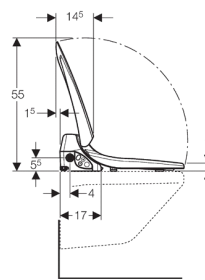

Geberit AquaClean 4000 zitting

Toepassing

- Voor comfortabel wc-gebruik
- Voor de verzorgende reiniging met water van de anale zone
- Voor montage achteraf op wc-keramiek (vervanging van wc-zitting en wc-deksel)

Eigenschappen

- Wc-zitting en wc-deksel met SoftClosing
- Geïntegreerde boiler
- Douchearm met sproeikop voor de anale zone uitschuifbaar
- Douchestraalsterkte in vijf stappen instelbaar
- Automatische reiniging van de douchekop vooraf en achteraf met vers water
- Douchestraal wordt tijdens het douchen langzaam en continu koeler
- Bedrijfsmodus van de boiler instelbaar (AAN / UIT / energiespaarmodus)
- Gebruikersherkenning voor warmwaterproductie
- De als laatst gebruikte instellingen worden automatisch opgeslagen
- Wataansluiting links opzij
- Netaansluiting achter, met verborgen plaatsingsmogelijkheid naar links of rechts
- Aansluitkabel inkortbaar
- Goedkeuring conform EN 1717 / EN 13077

Technische gegevens

Beschermingsklasse	I
Beschermingsgraad	IPX4
Nominale spanning	230 V AC
Netfrequentie	50-60 Hz
Opgenomen vermogen	800 W
Opgenomen vermogen energiespaarmodus / bij ingeschakelde verwarming	0,45/5,8 W
Kabellengte	2 m
Stromingsdruk	0,5-10 bar
Min. stromingsdruk	0,5 bar
Bedrijfstemperatuur	10-40 °C
Fabrieksinstelling watertemperatuur	37 °C
Berekende volumestroom	0,04 l/s
Doucheduur	20 s
Maximale belasting wc-zitting	150 kg

Leveringsomvang

- Wataansluitset voor aansluiting zijdelings links, voor opbouwreservoir
- Spatbescherming
- Compensatiebuffer voor wc-zitting / wc-keramiek
- Bevestigingsmateriaal