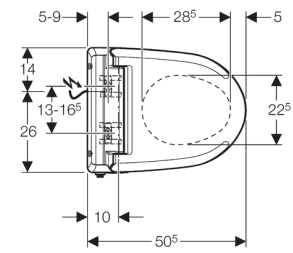

Geberit AquaClean 4000 zitting

Toepassing

- Voor comfortabel wc-gebruik
- Voor de verzorgende reiniging met water van de anale zone
- Voor montage achteraf op wc-keramiek (vervanging van wc-zitting en wc-deksel)

Eigenschappen

- Wc-zitting en wc-deksel met SoftClosing
- Geïntegreerde boiler
- Douchearm met sproeikop voor de anale zone uitschuifbaar
- Douchestraalsterkte in vijf stappen instelbaar
- Automatische reiniging van de douchekop vooraf en achteraf met vers water
- Douchestraal wordt tijdens het douchen langzaam en continu koeler
- Bedrijfsmodus van de boiler instelbaar (AAN / UIT / energiespaarmodus)
- Gebruikersherkenning voor warmwaterproductie
- De als laatst gebruikte instellingen worden automatisch opgeslagen
- Wataansluiting links opzij
- Netaansluiting achter, met verborgen plaatsingsmogelijkheid naar links of rechts
- Aansluitkabel inkortbaar
- Goedkeuring conform EN 1717 / EN 13077

Technische gegevens

Beschermingsklasse	I
Beschermingsgraad	IPX4
Nominale spanning	230 V AC
Netfrequentie	50-60 Hz
Opgenomen vermogen	800 W
Opgenomen vermogen energiespaarmodus / bij ingeschakelde verwarming	0,45/5,8 W
Kabellengte	2 m
Stromingsdruk	0,5-10 bar
Min. stromingsdruk	0,5 bar
Bedrijfstemperatuur	10-40 °C
Fabrieksinstelling watertemperatuur	37 °C
Berekende volumestroom	0,04 l/s
Doucheduur	20 s
Maximale belasting wc-zitting	150 kg

Leveringsomvang

- Wataansluitset voor aansluiting zijdelings links, voor opbouwreservoir
- Spatbescherming
- Compensatiebuffer voor wc-zitting / wc-keramiek
- Bevestigingsmateriaal