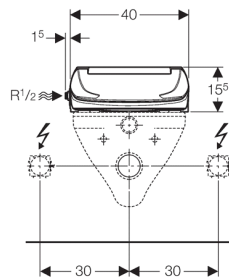

Geberit AquaClean 4000 zitting

Toepassing

- Voor comfortabel wc-gebruik
- Voor de verzorgende reiniging met water van de anale zone
- Voor montage achteraf op wc-keramiek (vervanging van wc-zitting en wc-deksel)

Eigenschappen

- Wc-zitting en wc-deksel met SoftClosing
- Geïntegreerde boiler
- Douchearm met sproeikop voor de anale zone uitschuifbaar
- Douchestraalsterkte in vijf stappen instelbaar
- Automatische reiniging van de douchekop vooraf en achteraf met vers water
- Douchestraal wordt tijdens het douchen langzaam en continu koeler
- Bedrijfsmodus van de boiler instelbaar (AAN / UIT / energiespaarmodus)
- Gebruikersherkenning voor warmwaterproductie
- De als laatst gebruikte instellingen worden automatisch opgeslagen
- Wataansluiting links opzij
- Netaansluiting achter, met verborgen plaatsingsmogelijkheid naar links of rechts
- Aansluitkabel inkortbaar
- Goedkeuring conform EN 1717 / EN 13077

Technische gegevens

Beschermingsklasse	I
Beschermingsgraad	IPX4
Nominale spanning	230 V AC
Netfrequentie	50-60 Hz
Opgenomen vermogen	800 W
Opgenomen vermogen energiespaarmodus / bij ingeschakelde verwarming	0,45/5,8 W
Kabellengte	2 m
Stromingsdruk	0,5-10 bar
Min. stromingsdruk	0,5 bar
Bedrijfstemperatuur	10-40 °C
Fabrieksinstelling watertemperatuur	37 °C
Berekende volumestroom	0,04 l/s
Doucheduur	20 s
Maximale belasting wc-zitting	150 kg

Leveringsomvang

- Wataansluitset voor aansluiting zijdelings links, voor opbouwreservoir
- Spatbescherming
- Compensatiebuffer voor wc-zitting / wc-keramiek
- Bevestigingsmateriaal