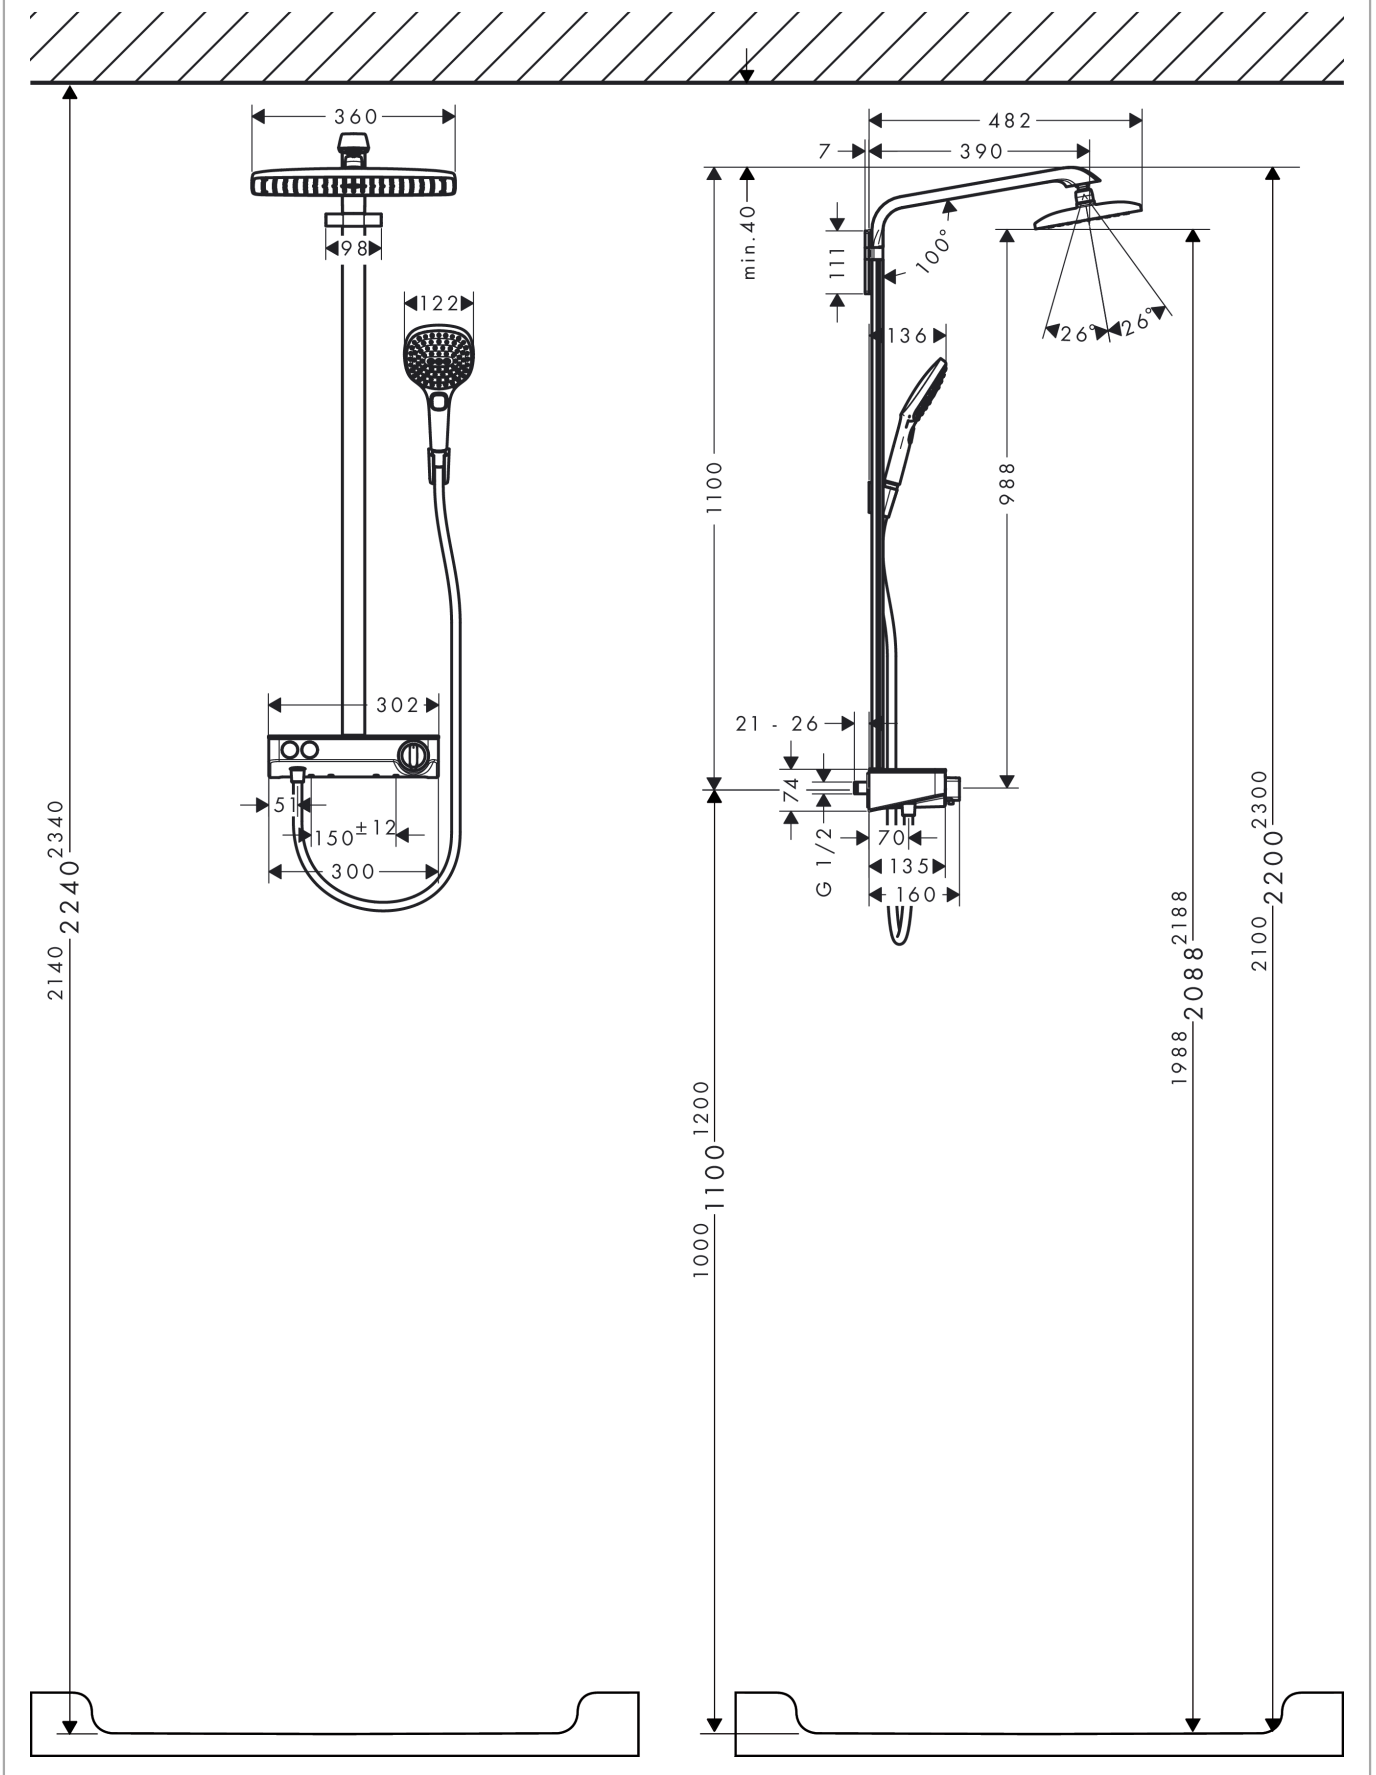

Raindance Select**Raindance Select E 360 1jet ShowerTablet Showerpipe**Oppervlakken: **chrom** Artikelnummer: **27288000****Beschrijving**

- Raindance E 360 Air hoofddouche
- straalschijfoppervlak 360 x 190 mm
- straalhoek verstelbaar
- RainAir volle zachte regenstraal
- volledig verchromde straalschijf
- QuickClean anti-kalksysteem
- douche-arm 380 mm
- thermostaat ShowerTablet Select 300
- planchet met ruimte voor douchebenodigdheden
- planchet spiegelen chroom of wit
- thermostaathuis verchromd met geïsoleerde waterdoorvoer, het kraanhuis wordt niet heet
- SafetyStop temperatuurbegrenzing 40°C
- SafetyFunctie instelbare heetwaterbegrenzing
- comfortabele bediening dankzij Select-knop
- opbouwmontage
- hartafstand 150 mm ± 12 mm
- inclusief opvulschijfje
- bij montage op bestaande G ½ aansluitingen is adapter #02026000 benodigd

Bestaande uit

- Porter'S wandhouder (#28331XXX)
- Isiflex 'B' doucheslang 160 cm (#28276XXX)
- Raindance Select E 120 3jet handdouche (#26520XXX)

Optioneel toebehoren

- Adapterset voor bestaande S-koppelingen (#02026XXX)
- Wall bar spacer (#92143XXX)

Technologie

Raindance Select
Raindance Select E 360 1jet ShowerTablet Showerpipe
 Oppervlakken: **chrom** Artikelnummer: **27288000**

Productfoto

Maattekening

Doorstroombiagram

Raindance Select

Raindance Select E 360 1jet ShowerTablet Showerpipe

Oppervlakken: **chrom** Artikelnummer: **27288000**

Inbouwvoorbeeld

Raindance Select
Raindance Select E 360 1jet ShowerTablet Showerpipe
Oppervlakken: **chrom** Artikelnummer: **27288000**

Explosietekening