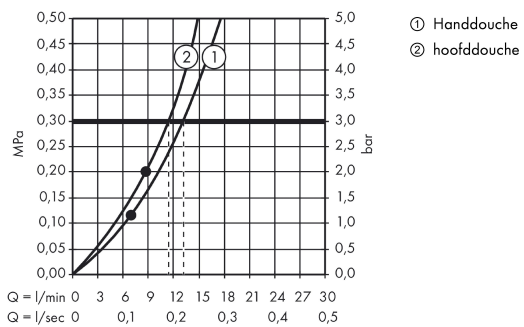

Technologie

Raindance Select
Raindance Select E 360 1jet ShowerTablet Showerpipe
 Oppervlakken: **chrom** Artikelnummer: **27288000**

Productfoto

Maattekening

Doorstroombiagram

Raindance Select

Raindance Select E 360 1jet ShowerTablet Showerpipe