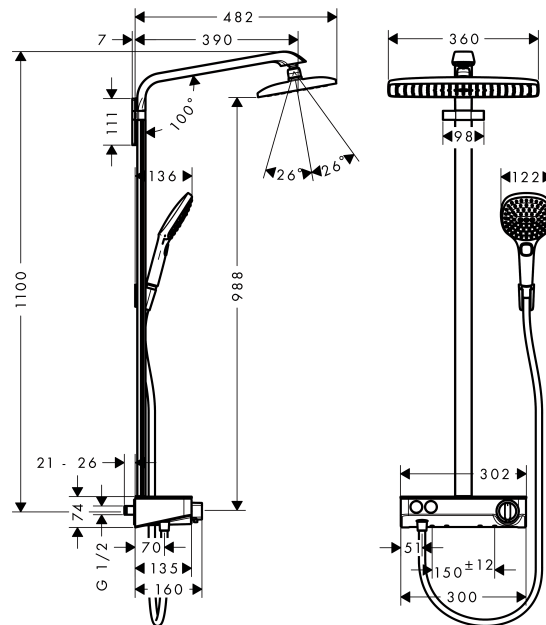

Raindance Select**Raindance Select E 360 1jet ShowerTablet Showerpipe**Oppervlakken: **chrom** Artikelnummer: **27288000****Beschrijving**

- Raindance E 360 Air hoofddouche
- straalschijfoppervlak 360 x 190 mm
- straalhoek verstelbaar
- RainAir volle zachte regenstraal
- volledig verchromde straalschijf
- QuickClean anti-kalksysteem
- douche-arm 380 mm
- thermostaat ShowerTablet Select 300
- planchet met ruimte voor douchebenodigdheden
- planchet spiegelen chroom of wit
- thermostaathuis verchromd met geïsoleerde waterdoorvoer, het kraanhuis wordt niet heet
- SafetyStop temperatuurbegrenzing 40°C
- SafetyFunctie instelbare heetwaterbegrenzing
- comfortabele bediening dankzij Select-knop
- opbouwmontage
- hartafstand 150 mm ± 12 mm
- inclusief opvulschijfje
- bij montage op bestaande G ½ aansluitingen is adapter #02026000 benodigd

Technologie

Raindance Select
Raindance Select E 360 1jet ShowerTablet Showerpipe
 Oppervlakken: **chrom** Artikelnummer: **27288000**

Productfoto

Maattekening

Doorstroombiagram

Raindance Select

Raindance Select E 360 1jet ShowerTablet Showerpipe

Oppervlakken: **chrom** Artikelnummer: **27288000**

Inbouwvoorbeeld

Raindance Select
Raindance Select E 360 1jet ShowerTablet Showerpipe
Oppervlakken: **chrom** Artikelnummer: **27288000**

Explosietekening