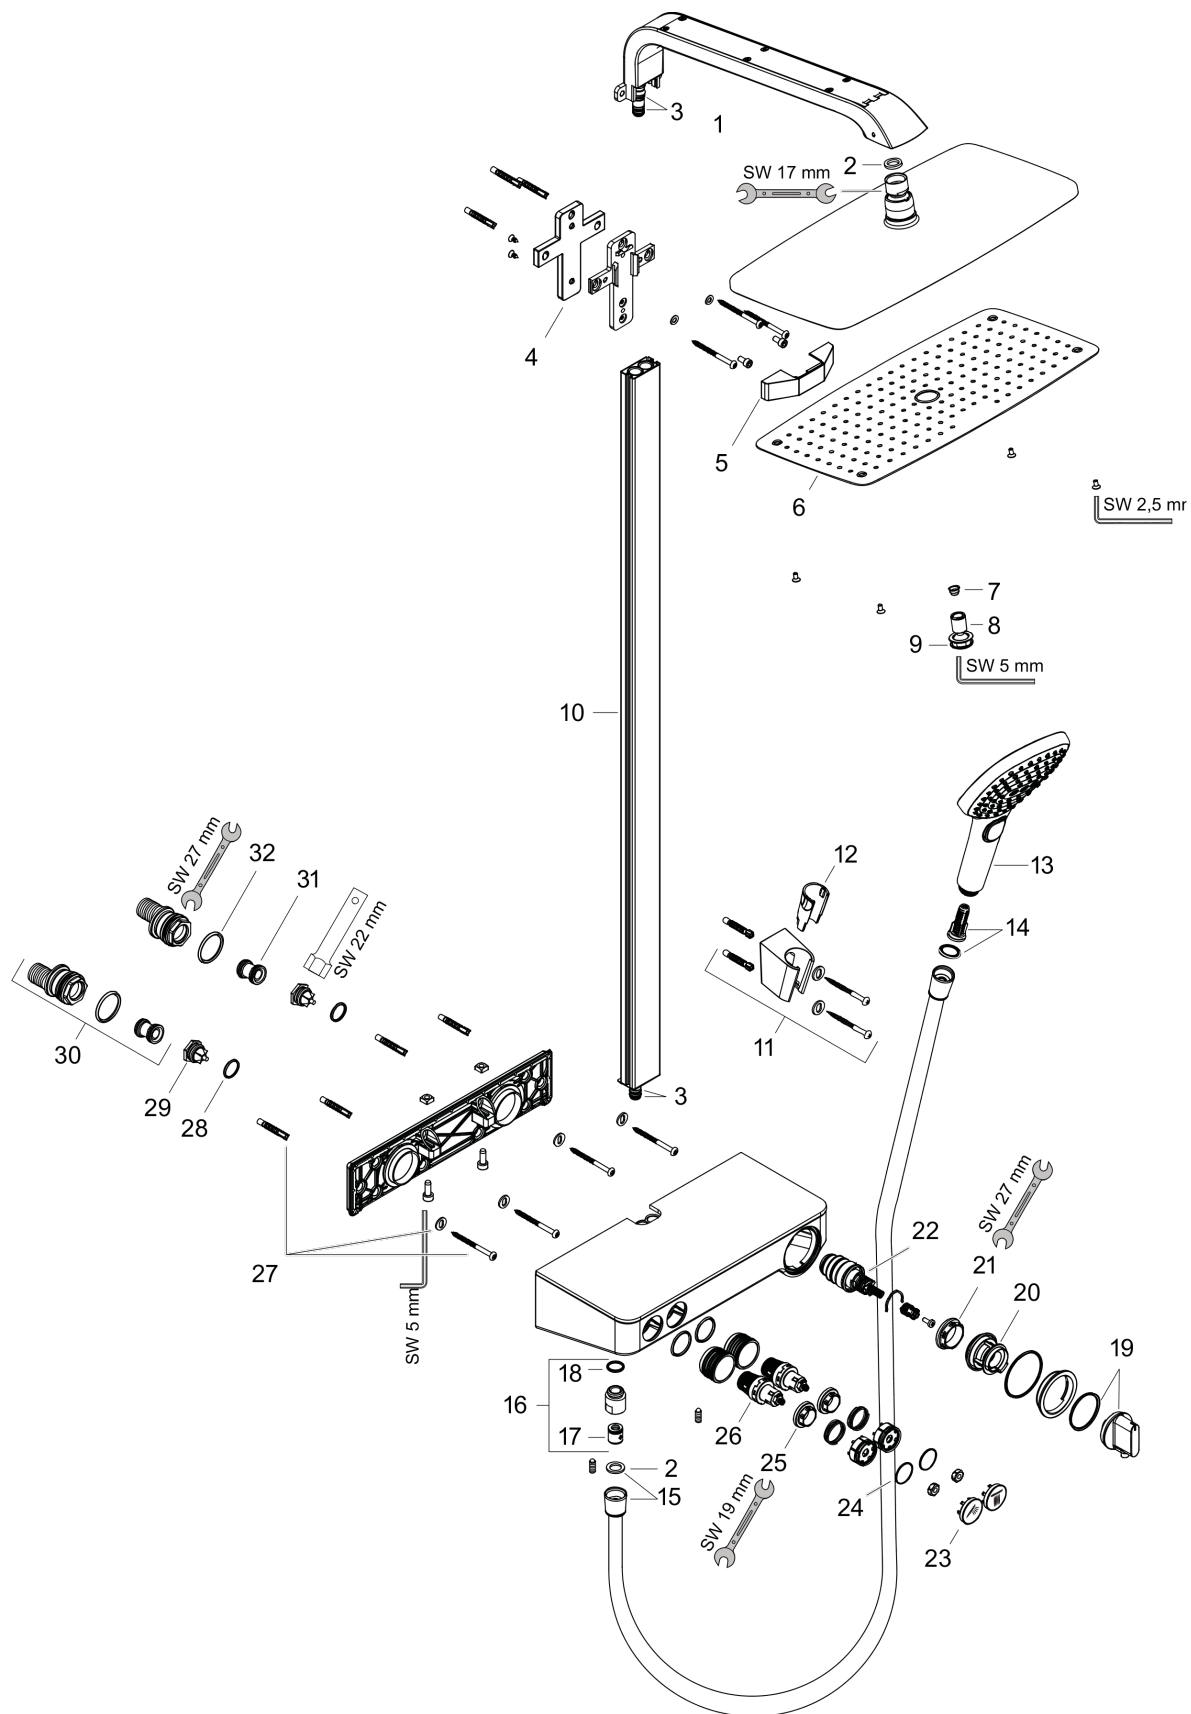

Raindance Select
Raindance Select E 360 1jet ShowerTablet Showerpipe
Oppervlakken: **chrom**   Artikelnummer: **27288000**

Explosietekening

Bouwjaar: >06/14

Raindance Select

Raindance Select E 360 1jet ShowerTablet Showerpipe

Oppervlakken: **chrom** Artikelnummer: **27288000**

Reserveonderdelenlijst

Bouwjaar: >06/14

Regel	Beschrijving	Artikelnummer	PC	VE
1	douche-arm	92144000	19	1
2	dichting	98058000	1	1
3	O-ring 9x1,5	98117000	1	1
4	opvulschijf	92143000	10	1
5	afdekkap	92142000	8	1
6	straalschijf compl.	92295000	15	1
7	zeef	97735000	1	1
8	AIR ventiel	95416000	9	1
9	O-ring 15x2	98163000	1	1
10	stijgbuis met afdekking (900 mm)	92145000	19	1
11	douchehouder	28331000	0	1
12	gummi	98918000	1	1
13	Handdouche	26520000	0	1
14	filter	97708000	2	1
15	doucheslang Isiflex'B 1,60 m	28276000	0	1
16	muuraansluitbocht	96044000	7	1
17	terugslagklepset DW 15	94074000	5	1
18	O-ring 14x2	98129000	1	1
19	thermostaatgreep	98369000	13	1
20	aanslagring	98370000	2	1
21	moer	98913000	6	1
22	temperatuur regeleenheid	98282000	14	1
23	symbolset	98367000	10	1
24	O-ring 20x1	98140000	1	1
25	moer	98368000	4	1
26	bovendeel	95758000	14	1
27	bevestigingsmateriaal	96179000	4	1
28	O-ring 17x2	98199000	1	1
29	terugslagklep met zeef	95773000	8	1
30	S-koppelingenset	95772000	13	1
31	slagdemper	96429000	2	1
32	O-ring 29x3	98371000	2	1
a	bovendeel (speciaal)	92361000	14	1