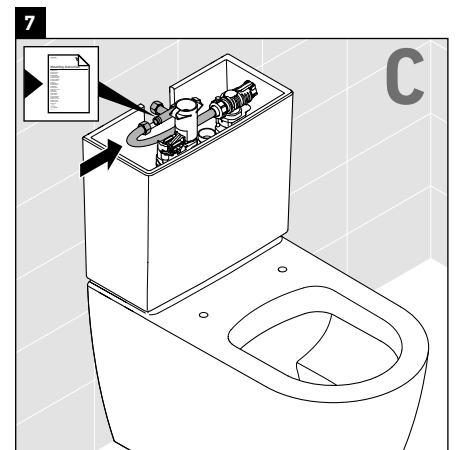

Montageanleitung	Stand-WC Kombination
Mounting instructions	Close-coupled toilet
Notice de montage	Cuvette sur pied pour réservoir
Montagehandleiding	Staande WC-combinatie
Instrucciones de montaje	Inodoro de pie con tanque bajo
Istruzioni di montaggio	Vaso a pavimento combinato
Instruções de montagem	Combinação de WC de chão
Monteringsvejledning	Gulvstående toilet
Asennusohje	Lattia-WC säiliöllä
Monteringsanvisning	Frittstående toalett kombinasjon
Monteringsanvisning	Golvstående WC kombination
Paigaldusjuhend	Kombineeritud, põrandale paigaldatav WC-pott
Instrukcja montażu	Miska toaletowa stojąca, monoblok
Инструкция по монтажу	Унитаз напольный комбинированный
Montážní návod	Kombinace stojícího WC
Návod na montáž	Kombinácia stojanového WC
Szerelési útmutató	Álló WC kombináció
Upute za montažu	Kombinacija samostojeće WC-školjke
Instrucțiuni de montaj	Combinație vas WC de pardoseală
Navodila za montažo	Stoječa WC školjka – kombinacija
Ръководство за монтаж	Комбинация с моноблок
Montāžas instrukcija	Uz grīdas uzstādāma tualetes poda kombinācija
Montavimo instrukcija	Kombinuotas pastatomas unitazas
Montaj kılavuzu	Yerden takım klozet
安装说明	落地式坐便器组合
설치 설명서	독립형 양변기 콤비
取り付け説明書	WC便器コンビ
دليل التركيب	مجموعة المراحيض