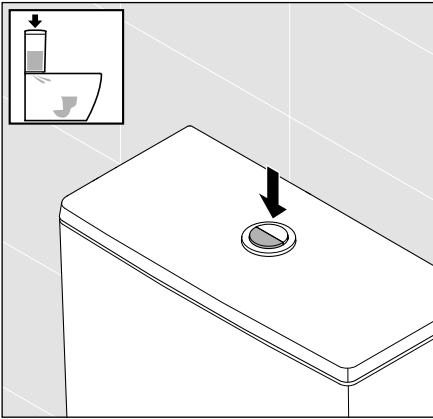

Montageanleitung	Stand-WC Kombination
Mounting instructions	Close-coupled toilet
Notice de montage	Cuvette sur pied pour réservoir
Montagehandleiding	Staande WC-combinatie
Instrucciones de montaje	Inodoro de pie con tanque bajo
Istruzioni di montaggio	Vaso a pavimento combinato
Instruções de montagem	Combinação de WC de chão
Monteringsvejledning	Gulvstående toilet
Asennusohje	Lattia-WC säiliöllä
Monteringsanvisning	Frittstående toalett kombinasjon
Monteringsanvisning	Golvstående WC kombination
Paigaldusjuhend	Kombineeritud, põrandale paigaldatav WC-pott
Instrukcja montażu	Miska toaletowa stojąca, monoblok
Инструкция по монтажу	Унитаз напольный комбинированный
Montážní návod	Kombinace stojícího WC
Návod na montáž	Kombinácia stojanového WC
Szerelési útmutató	Álló WC kombináció
Upute za montažu	Kombinacija samostojeće WC-školjke
Instrucțiuni de montaj	Combinație vas WC de pardoseală
Navodila za montažo	Stoječa WC školjka – kombinacija
Ръководство за монтаж	Комбинация с моноблок
Montāžas instrukcija	Uz grīdas uzstādāma tualetes poda kombinācija
Montavimo instrukcija	Kombinuotas pastatomas unitazas
Montaj kılavuzu	Yerden takım klozet
安装说明	落地式坐便器组合
설치 설명서	독립형 양변기 콤비
取り付け説明書	WC便器コンビ
دليل التركيب	مجموعة المراحيض