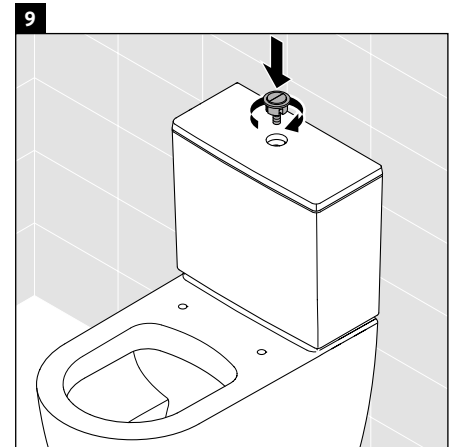

Montageanleitung	Stand-WC Kombination
Mounting instructions	Close-coupled toilet
Notice de montage	Cuvette sur pied pour réservoir
Montagehandleiding	Staande WC-combinatie
Instrucciones de montaje	Inodoro de pie con tanque bajo
Istruzioni di montaggio	Vaso a pavimento combinato
Instruções de montagem	Combinação de WC de chão
Monteringsvejledning	Gulvstående toilet
Asennusohje	Lattia-WC säiliöllä
Monteringsanvisning	Frittstående toalett kombinasjon
Monteringsanvisning	Golvstående WC kombination
Paigaldusjuhend	Kombineeritud, põrandale paigaldatav WC-pott
Instrukcja montażu	Miska toaletowa stojąca, monoblok
Инструкция по монтажу	Унитаз напольный комбинированный
Montážní návod	Kombinace stojícího WC
Návod na montáž	Kombinácia stojanového WC
Szerelési útmutató	Álló WC kombináció
Upute za montažu	Kombinacija samostojeće WC-školjke
Instrucțiuni de montaj	Combinație vas WC de pardoseală
Navodila za montažo	Stoječa WC školjka – kombinacija
Ръководство за монтаж	Комбинация с моноблок
Montāžas instrukcija	Uz grīdas uzstādāma tualetes poda kombinācija
Montavimo instrukcija	Kombinuotas pastatomas unitazas
Montaj kılavuzu	Yerden takım klozet
安装说明	落地式坐便器组合
설치 설명서	독립형 양변기 콤비
取り付け説明書	WC便器コンビ
دليل التركيب	مجموعة المراحيض