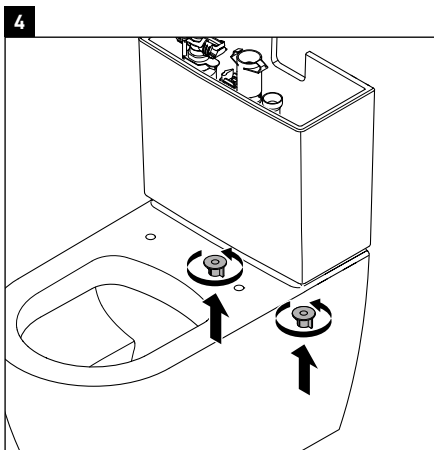

Montageanleitung	Stand-WC Kombination
Mounting instructions	Close-coupled toilet
Notice de montage	Cuvette sur pied pour réservoir
Montagehandleiding	Staande WC-combinatie
Instrucciones de montaje	Inodoro de pie con tanque bajo
Istruzioni di montaggio	Vaso a pavimento combinato
Instruções de montagem	Combinação de WC de chão
Monteringsvejledning	Gulvstående toilet
Asennusohje	Lattia-WC säiliöllä
Monteringsanvisning	Frittstående toalett kombinasjon
Monteringsanvisning	Golvstående WC kombination
Paigaldusjuhend	Kombineeritud, põrandale paigaldatav WC-pott
Instrukcja montażu	Miska toaletowa stojąca, monoblok
Инструкция по монтажу	Унитаз напольный комбинированный
Montážní návod	Kombinace stojícího WC
Návod na montáž	Kombinácia stojanového WC
Szerelési útmutató	Álló WC kombináció
Upute za montažu	Kombinacija samostojeće WC-školjke
Instrucțiuni de montaj	Combinație vas WC de pardoseală
Navodila za montažo	Stoječa WC školjka – kombinacija
Ръководство за монтаж	Комбинация с моноблок
Montāžas instrukcija	Uz grīdas uzstādāma tualetes poda kombinācija
Montavimo instrukcija	Kombinuotas pastatomas unitazas
Montaj kılavuzu	Yerden takım klozet
安装说明	落地式坐便器组合
설치 설명서	독립형 양변기 콤비
取り付け説明書	WC便器コンビ
دليل التركيب	مجموعة المراحيض