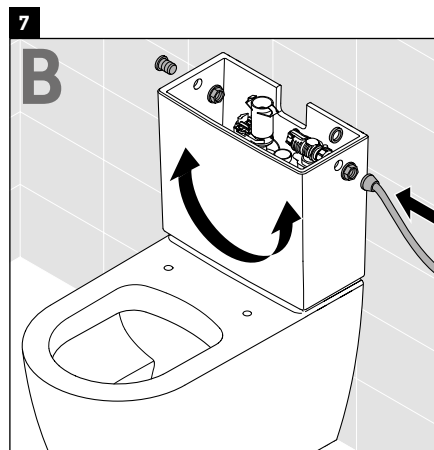

Montageanleitung	Stand-WC Kombination
Mounting instructions	Close-coupled toilet
Notice de montage	Cuvette sur pied pour réservoir
Montagehandleiding	Staande WC-combinatie
Instrucciones de montaje	Inodoro de pie con tanque bajo
Istruzioni di montaggio	Vaso a pavimento combinato
Instruções de montagem	Combinação de WC de chão
Monteringsvejledning	Gulvstående toilet
Asennusohje	Lattia-WC säiliöllä
Monteringsanvisning	Frittstående toalett kombinasjon
Monteringsanvisning	Golvstående WC kombination
Paigaldusjuhend	Kombineeritud, põrandale paigaldatav WC-pott
Instrukcja montażu	Miska toaletowa stojąca, monoblok
Инструкция по монтажу	Унитаз напольный комбинированный
Montážní návod	Kombinace stojícího WC
Návod na montáž	Kombinácia stojanového WC
Szerelési útmutató	Álló WC kombináció
Upute za montažu	Kombinacija samostojeće WC-školjke
Instrucțiuni de montaj	Combinație vas WC de pardoseală
Navodila za montažo	Stoječa WC školjka – kombinacija
Ръководство за монтаж	Комбинация с моноблок
Montāžas instrukcija	Uz grīdas uzstādāma tualetes poda kombinācija
Montavimo instrukcija	Kombinuotas pastatomas unitazas
Montaj kılavuzu	Yerden takım klozet
安装说明	落地式坐便器组合
설치 설명서	독립형 양변기 콤비
取り付け説明書	WC便器コンビ
دليل التركيب	مجموعة المراحيض