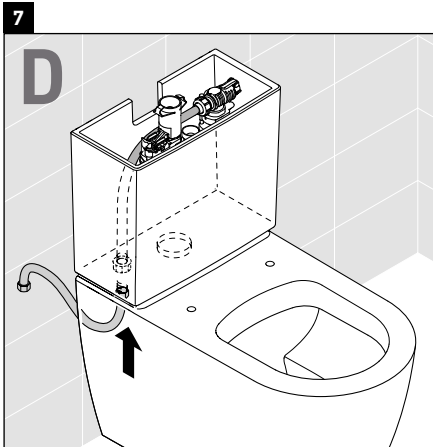

Montageanleitung	Stand-WC Kombination
Mounting instructions	Close-coupled toilet
Notice de montage	Cuvette sur pied pour réservoir
Montagehandleiding	Staande WC-combinatie
Instrucciones de montaje	Inodoro de pie con tanque bajo
Istruzioni di montaggio	Vaso a pavimento combinato
Instruções de montagem	Combinação de WC de chão
Monteringsvejledning	Gulvstående toilet
Asennusohje	Lattia-WC säiliöllä
Monteringsanvisning	Frittstående toalett kombinasjon
Monteringsanvisning	Golvstående WC kombination
Paigaldusjuhend	Kombineeritud, põrandale paigaldatav WC-pott
Instrukcja montażu	Miska toaletowa stojąca, monoblok
Инструкция по монтажу	Унитаз напольный комбинированный
Montážní návod	Kombinace stojícího WC
Návod na montáž	Kombinácia stojanového WC
Szerelési útmutató	Álló WC kombináció
Upute za montažu	Kombinacija samostojeće WC-školjke
Instrucțiuni de montaj	Combinație vas WC de pardoseală
Navodila za montažo	Stoječa WC školjka – kombinacija
Ръководство за монтаж	Комбинация с моноблок
Montāžas instrukcija	Uz grīdas uzstādāma tualetes poda kombinācija
Montavimo instrukcija	Kombinuotas pastatomas unitazas
Montaj kılavuzu	Yerden takım klozet
安装说明	落地式坐便器组合
설치 설명서	독립형 양변기 콤비
取り付け説明書	WC便器コンビ
دليل التركيب	مجموعة المراحيض