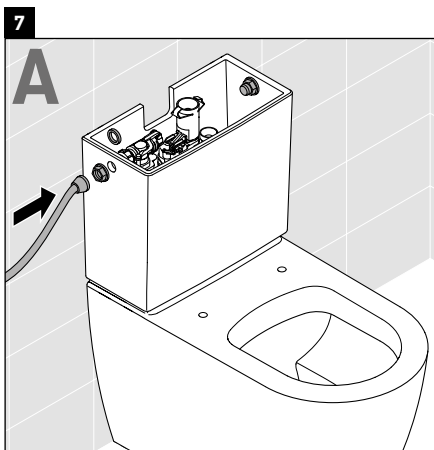

Montageanleitung	Stand-WC Kombination
Mounting instructions	Close-coupled toilet
Notice de montage	Cuvette sur pied pour réservoir
Montagehandleiding	Staande WC-combinatie
Instrucciones de montaje	Inodoro de pie con tanque bajo
Istruzioni di montaggio	Vaso a pavimento combinato
Instruções de montagem	Combinação de WC de chão
Monteringsvejledning	Gulvstående toilet
Asennusohje	Lattia-WC säiliöllä
Monteringsanvisning	Frittstående toalett kombinasjon
Monteringsanvisning	Golvstående WC kombination
Paigaldusjuhend	Kombineeritud, põrandale paigaldatav WC-pott
Instrukcja montażu	Miska toaletowa stojąca, monoblok
Инструкция по монтажу	Унитаз напольный комбинированный
Montážní návod	Kombinace stojícího WC
Návod na montáž	Kombinácia stojanového WC
Szerelési útmutató	Álló WC kombináció
Upute za montažu	Kombinacija samostojeće WC-školjke
Instrucțiuni de montaj	Combinație vas WC de pardoseală
Navodila za montažo	Stoječa WC školjka – kombinacija
Ръководство за монтаж	Комбинация с моноблок
Montāžas instrukcija	Uz grīdas uzstādāma tualetes poda kombinācija
Montavimo instrukcija	Kombinuotas pastatomas unitazas
Montaj kılavuzu	Yerden takım klozet
安装说明	落地式坐便器组合
설치 설명서	독립형 양변기 콤비
取り付け説明書	WC便器コンビ
دليل التركيب	مجموعة المراحيض