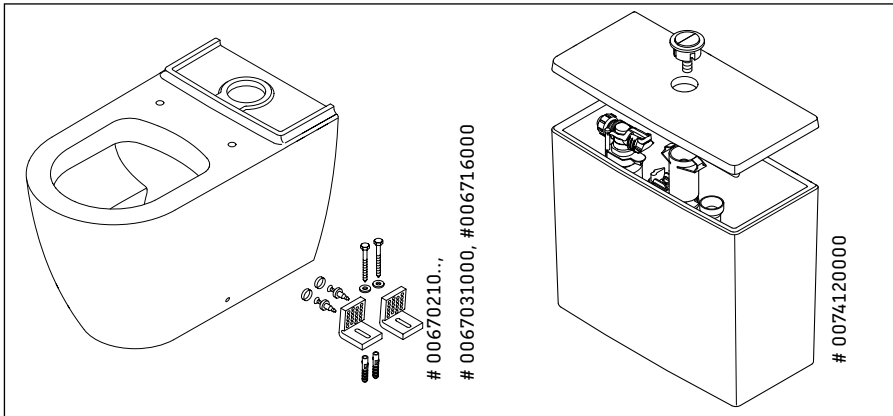

Montageanleitung	Stand-WC Kombination
Mounting instructions	Close-coupled toilet
Notice de montage	Cuvette sur pied pour réservoir
Montagehandleiding	Staande WC-combinatie
Instrucciones de montaje	Inodoro de pie con tanque bajo
Istruzioni di montaggio	Vaso a pavimento combinato
Instruções de montagem	Combinação de WC de chão
Monteringsvejledning	Gulvstående toilet
Asennusohje	Lattia-WC säiliöllä
Monteringsanvisning	Frittstående toalett kombinasjon
Monteringsanvisning	Golvstående WC kombination
Paigaldusjuhend	Kombineeritud, põrandale paigaldatav WC-pott
Instrukcja montażu	Miska toaletowa stojąca, monoblok
Инструкция по монтажу	Унитаз напольный комбинированный
Montážní návod	Kombinace stojícího WC
Návod na montáž	Kombinácia stojanového WC
Szerelési útmutató	Álló WC kombináció
Upute za montažu	Kombinacija samostojeće WC-školjke
Instrucțiuni de montaj	Combinație vas WC de pardoseală
Navodila za montažo	Stoječa WC školjka – kombinacija
Ръководство за монтаж	Комбинация с моноблок
Montāžas instrukcija	Uz grīdas uzstādāma tualetes poda kombinācija
Montavimo instrukcija	Kombinuotas pastatomas unitazas
Montaj kılavuzu	Yerden takım klozet
安装说明	落地式坐便器组合
설치 설명서	독립형 양변기 콤비
取り付け説明書	WC便器コンビ
دليل التركيب	مجموعة المراحيض