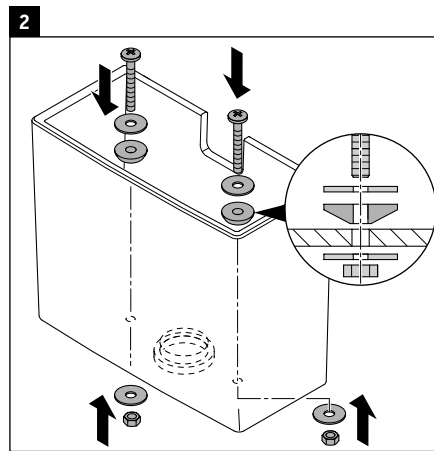

Montageanleitung	Stand-WC Kombination
Mounting instructions	Close-coupled toilet
Notice de montage	Cuvette sur pied pour réservoir
Montagehandleiding	Staande WC-combinatie
Instrucciones de montaje	Inodoro de pie con tanque bajo
Istruzioni di montaggio	Vaso a pavimento combinato
Instruções de montagem	Combinação de WC de chão
Monteringsvejledning	Gulvstående toilet
Asennusohje	Lattia-WC säiliöllä
Monteringsanvisning	Frittstående toalett kombinasjon
Monteringsanvisning	Golvstående WC kombination
Paigaldusjuhend	Kombineeritud, põrandale paigaldatav WC-pott
Instrukcja montażu	Miska toaletowa stojąca, monoblok
Инструкция по монтажу	Унитаз напольный комбинированный
Montážní návod	Kombinace stojícího WC
Návod na montáž	Kombinácia stojanového WC
Szerelési útmutató	Álló WC kombináció
Upute za montažu	Kombinacija samostojeće WC-školjke
Instrucțiuni de montaj	Combinație vas WC de pardoseală
Navodila za montažo	Stoječa WC školjka – kombinacija
Ръководство за монтаж	Комбинация с моноблок
Montāžas instrukcija	Uz grīdas uzstādāma tualetes poda kombinācija
Montavimo instrukcija	Kombinuotas pastatomas unitazas
Montaj kılavuzu	Yerden takım klozet
安装说明	落地式坐便器组合
설치 설명서	독립형 양변기 콤비
取り付け説明書	WC便器コンビ
دليل التركيب	مجموعة المراحيض