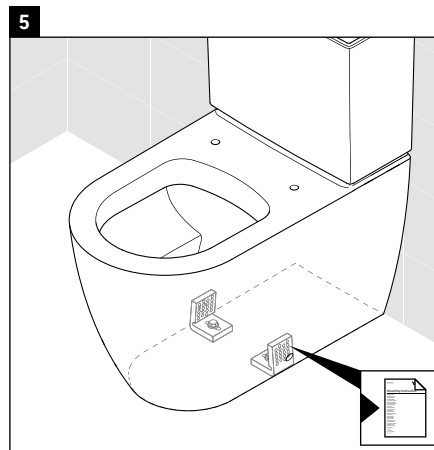

Montageanleitung	Stand-WC Kombination
Mounting instructions	Close-coupled toilet
Notice de montage	Cuvette sur pied pour réservoir
Montagehandleiding	Staande WC-combinatie
Instrucciones de montaje	Inodoro de pie con tanque bajo
Istruzioni di montaggio	Vaso a pavimento combinato
Instruções de montagem	Combinação de WC de chão
Monteringsvejledning	Gulvstående toilet
Asennusohje	Lattia-WC säiliöllä
Monteringsanvisning	Frittstående toalett kombinasjon
Monteringsanvisning	Golvstående WC kombination
Paigaldusjuhend	Kombineeritud, põrandale paigaldatav WC-pott
Instrukcja montażu	Miska toaletowa stojąca, monoblok
Инструкция по монтажу	Унитаз напольный комбинированный
Montážní návod	Kombinace stojícího WC
Návod na montáž	Kombinácia stojanového WC
Szerelési útmutató	Álló WC kombináció
Upute za montažu	Kombinacija samostojeće WC-školjke
Instrucțiuni de montaj	Combinație vas WC de pardoseală
Navodila za montažo	Stoječa WC školjka – kombinacija
Ръководство за монтаж	Комбинация с моноблок
Montāžas instrukcija	Uz grīdas uzstādāma tualetes poda kombinācija
Montavimo instrukcija	Kombinuotas pastatomas unitazas
Montaj kılavuzu	Yerden takım klozet
安装说明	落地式坐便器组合
설치 설명서	독립형 양변기 콤비
取り付け説明書	WC便器コンビ
دليل التركيب	مجموعة المراحيض