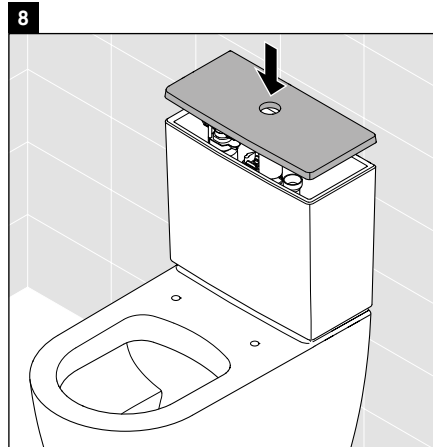

Montageanleitung	Stand-WC Kombination
Mounting instructions	Close-coupled toilet
Notice de montage	Cuvette sur pied pour réservoir
Montagehandleiding	Staande WC-combinatie
Instrucciones de montaje	Inodoro de pie con tanque bajo
Istruzioni di montaggio	Vaso a pavimento combinato
Instruções de montagem	Combinação de WC de chão
Monteringsvejledning	Gulvstående toilet
Asennusohje	Lattia-WC säiliöllä
Monteringsanvisning	Frittstående toalett kombinasjon
Monteringsanvisning	Golvstående WC kombination
Paigaldusjuhend	Kombineeritud, põrandale paigaldatav WC-pott
Instrukcja montażu	Miska toaletowa stojąca, monoblok
Инструкция по монтажу	Унитаз напольный комбинированный
Montážní návod	Kombinace stojícího WC
Návod na montáž	Kombinácia stojanového WC
Szerelési útmutató	Álló WC kombináció
Upute za montažu	Kombinacija samostojeće WC-školjke
Instrucțiuni de montaj	Combinație vas WC de pardoseală
Navodila za montažo	Stoječa WC školjka – kombinacija
Ръководство за монтаж	Комбинация с моноблок
Montāžas instrukcija	Uz grīdas uzstādāma tualetes poda kombinācija
Montavimo instrukcija	Kombinuotas pastatomas unitazas
Montaj kılavuzu	Yerden takım klozet
安装说明	落地式坐便器组合
설치 설명서	독립형 양변기 콤비
取り付け説明書	WC便器コンビ
دليل التركيب	مجموعة المراحيض