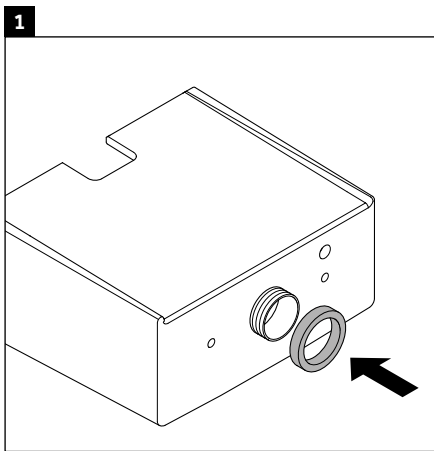

Montageanleitung	Stand-WC Kombination
Mounting instructions	Close-coupled toilet
Notice de montage	Cuvette sur pied pour réservoir
Montagehandleiding	Staande WC-combinatie
Instrucciones de montaje	Inodoro de pie con tanque bajo
Istruzioni di montaggio	Vaso a pavimento combinato
Instruções de montagem	Combinação de WC de chão
Monteringsvejledning	Gulvstående toilet
Asennusohje	Lattia-WC säiliöllä
Monteringsanvisning	Frittstående toalett kombinasjon
Monteringsanvisning	Golvstående WC kombination
Paigaldusjuhend	Kombineeritud, põrandale paigaldatav WC-pott
Instrukcja montażu	Miska toaletowa stojąca, monoblok
Инструкция по монтажу	Унитаз напольный комбинированный
Montážní návod	Kombinace stojícího WC
Návod na montáž	Kombinácia stojanového WC
Szerelési útmutató	Álló WC kombináció
Upute za montažu	Kombinacija samostojeće WC-školjke
Instrucțiuni de montaj	Combinație vas WC de pardoseală
Navodila za montažo	Stoječa WC školjka – kombinacija
Ръководство за монтаж	Комбинация с моноблок
Montāžas instrukcija	Uz grīdas uzstādāma tualetes poda kombinācija
Montavimo instrukcija	Kombinuotas pastatomas unitazas
Montaj kılavuzu	Yerden takım klozet
安装说明	落地式坐便器组合
설치 설명서	독립형 양변기 콤비
取り付け説明書	WC便器コンビ
دليل التركيب	مجموعة المراحيض