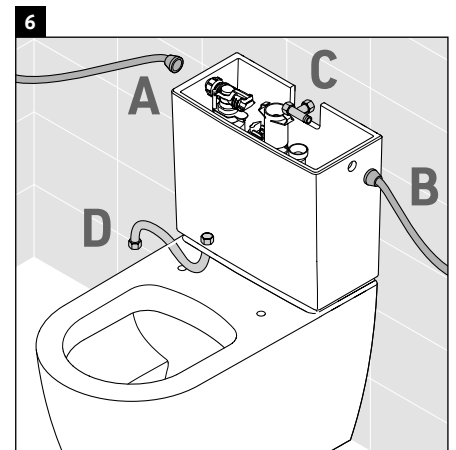

Montageanleitung	Stand-WC Kombination
Mounting instructions	Close-coupled toilet
Notice de montage	Cuvette sur pied pour réservoir
Montagehandleiding	Staande WC-combinatie
Instrucciones de montaje	Inodoro de pie con tanque bajo
Istruzioni di montaggio	Vaso a pavimento combinato
Instruções de montagem	Combinação de WC de chão
Monteringsvejledning	Gulvstående toilet
Asennusohje	Lattia-WC säiliöllä
Monteringsanvisning	Frittstående toalett kombinasjon
Monteringsanvisning	Golvstående WC kombination
Paigaldusjuhend	Kombineeritud, põrandale paigaldatav WC-pott
Instrukcja montażu	Miska toaletowa stojąca, monoblok
Инструкция по монтажу	Унитаз напольный комбинированный
Montážní návod	Kombinace stojícího WC
Návod na montáž	Kombinácia stojanového WC
Szerelési útmutató	Álló WC kombináció
Upute za montažu	Kombinacija samostojeće WC-školjke
Instrucțiuni de montaj	Combinație vas WC de pardoseală
Navodila za montažo	Stoječa WC školjka – kombinacija
Ръководство за монтаж	Комбинация с моноблок
Montāžas instrukcija	Uz grīdas uzstādāma tualetes poda kombinācija
Montavimo instrukcija	Kombinuotas pastatomas unitazas
Montaj kılavuzu	Yerden takım klozet
安装说明	落地式坐便器组合
설치 설명서	독립형 양변기 콤비
取り付け説明書	WC便器コンビ
دليل التركيب	مجموعة المراحيض