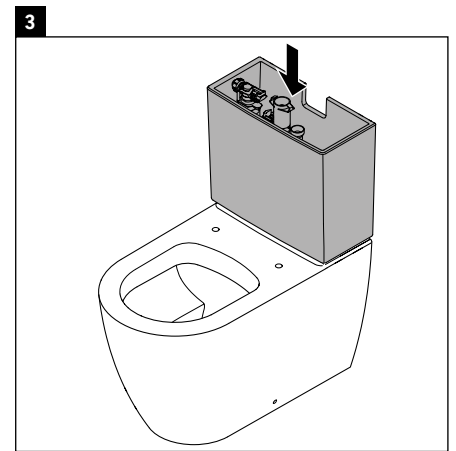

Montageanleitung	Stand-WC Kombination
Mounting instructions	Close-coupled toilet
Notice de montage	Cuvette sur pied pour réservoir
Montagehandleiding	Staande WC-combinatie
Instrucciones de montaje	Inodoro de pie con tanque bajo
Istruzioni di montaggio	Vaso a pavimento combinato
Instruções de montagem	Combinação de WC de chão
Monteringsvejledning	Gulvstående toilet
Asennusohje	Lattia-WC säiliöllä
Monteringsanvisning	Frittstående toalett kombinasjon
Monteringsanvisning	Golvstående WC kombination
Paigaldusjuhend	Kombineeritud, põrandale paigaldatav WC-pott
Instrukcja montażu	Miska toaletowa stojąca, monoblok
Инструкция по монтажу	Унитаз напольный комбинированный
Montážní návod	Kombinace stojícího WC
Návod na montáž	Kombinácia stojanového WC
Szerelési útmutató	Álló WC kombináció
Upute za montažu	Kombinacija samostojeće WC-školjke
Instrucțiuni de montaj	Combinație vas WC de pardoseală
Navodila za montažo	Stoječa WC školjka – kombinacija
Ръководство за монтаж	Комбинация с моноблок
Montāžas instrukcija	Uz grīdas uzstādāma tualetes poda kombinācija
Montavimo instrukcija	Kombinuotas pastatomas unitazas
Montaj kılavuzu	Yerden takım klozet
安装说明	落地式坐便器组合
설치 설명서	독립형 양변기 콤비
取り付け説明書	WC便器コンビ
دليل التركيب	مجموعة المراحيض