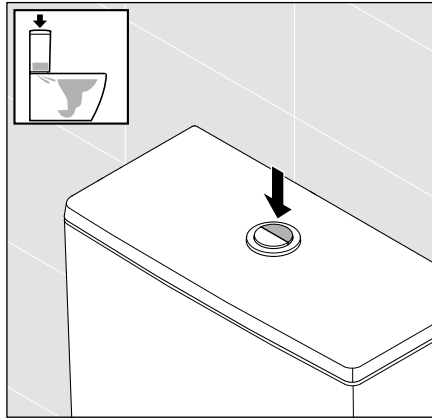

Montageanleitung	Stand-WC Kombination
Mounting instructions	Close-coupled toilet
Notice de montage	Cuvette sur pied pour réservoir
Montagehandleiding	Staande WC-combinatie
Instrucciones de montaje	Inodoro de pie con tanque bajo
Istruzioni di montaggio	Vaso a pavimento combinato
Instruções de montagem	Combinação de WC de chão
Monteringsvejledning	Gulvstående toilet
Asennusohje	Lattia-WC säiliöllä
Monteringsanvisning	Frittstående toalett kombinasjon
Monteringsanvisning	Golvstående WC kombination
Paigaldusjuhend	Kombineeritud, põrandale paigaldatav WC-pott
Instrukcja montażu	Miska toaletowa stojąca, monoblok
Инструкция по монтажу	Унитаз напольный комбинированный
Montážní návod	Kombinace stojícího WC
Návod na montáž	Kombinácia stojanového WC
Szerelési útmutató	Álló WC kombináció
Upute za montažu	Kombinacija samostojeće WC-školjke
Instrucțiuni de montaj	Combinație vas WC de pardoseală
Navodila za montažo	Stoječa WC školjka – kombinacija
Ръководство за монтаж	Комбинация с моноблок
Montāžas instrukcija	Uz grīdas uzstādāma tualetes poda kombinācija
Montavimo instrukcija	Kombinuotas pastatomas unitazas
Montaj kılavuzu	Yerden takım klozet
安装说明	落地式坐便器组合
설치 설명서	독립형 양변기 콤비
取り付け説明書	WC便器コンビ
دليل التركيب	مجموعة المراحيض