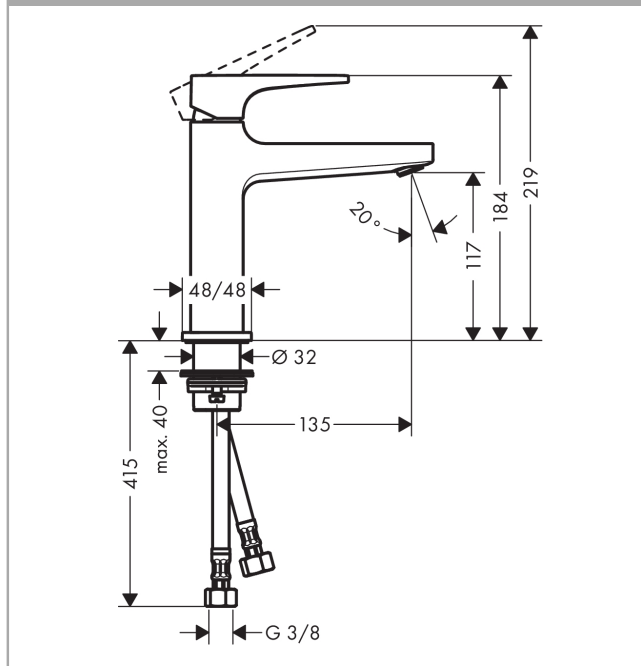

Metropol

Metropol ééngreeps wastafelmengkraan 110 met push open afvoergarnituur

Oppervlakken: **chrom** Artikelnummer: **32507000**

Beschrijving

- stijlrichting: Modern design
- ComfortZone: 110
- Vaste uitloop
- De uitloop heeft een voorsprong van 135 mm
- normale straal
- EcoSmart doorstroom Waterbesparend dankzij EcoSmart technologie, met behoud van een comfortabele straal
- min. 1 bar/max. 10 bar
- staande montage
- De kraan functioneert door middel van een duurzaam keramisch kardoos
- SafetyFunctie instelbare heetwaterbegrenzing
- incl. PushOpen G 1 ¼ wastegarnituur
- Geschikt voor geisers
- Eenvoudige montage dankzij de G ¾ flexibele aansluitslangen
- Waterbesparend dankzij EcoSmart technologie, met behoud van een comfortabele straal
- ééngreeps
- Met Airpower, deze mengt een grote hoeveelheid lucht bij de waterstraal
- greepvariant: rechte greep
- Snelle reiniging dankzij QuickClean anti-kalkfunctie
- Aansluitgrootte Aansluitmaat leidingen DN15
- toepassingsgebied: Te combineren met vele soorten wastafels
- Geluidsklasse I

Technologie

Designprijzen

reddot award 2017
winner

Metropol

Metropol ééngreeps wastafelmengkraan 110 met push open afvoergarnituur

Oppervlakken: **chrom** Artikelnummer: **32507000**

Productfoto

Maattekening