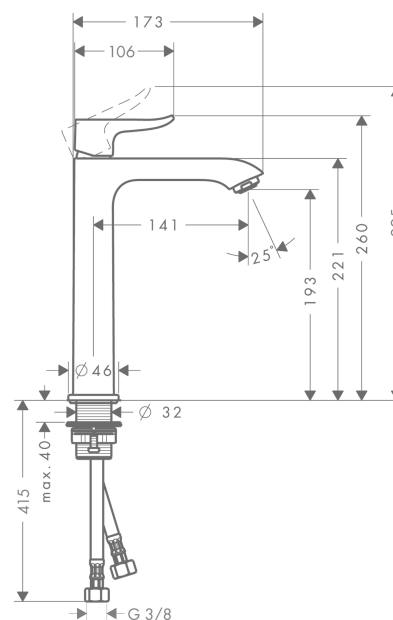

Metris

Metris 200 ééngreeps Highriser wastafelmengkraan zonder wastegarnituur

Oppervlakken: **chrom** Artikelnummer: **31185000**

Beschrijving

- voorsprong uitloop 141 mm
- normale straal
- EcoSmart doorstroom 5 l/min
- keramisch kardoes
- SafetyFunctie instelbare heetwaterbegrenzing
- zonder wastegarnituur
- G 3/8 flexibele aansluitslangen
- QuickClean anti-kalkperlator
- Geluidsklasse: I
- Kiwa K6161_Mechanical Mixers EN817

Technologie

Productfoto

Maattekening

Doorstroomdiagram