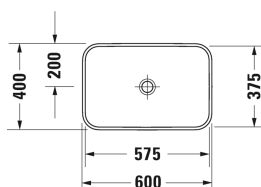

Opzetwastafel # 235960..00

| < 600 mm > |

Opzetwastafel	Afmetingen	Gewicht	Bestelnummer
geslepen, zonder overloop, zonder kraanvlak, incl. bevestiging, met afvoerventiel incl. keramische afdekkap wit, 600 mm			
Kleuren			
00 Wit 13 Anthracite Matt 61 White/Anthracite Matt			
Variante			
☒ binnenzijde wit, buitenzijde wit	600 x 400 mm	10,400 kg	235960..00
Sanitair keramiek met de speciale WonderGliss behandeling blijft langer glanzend schoon en aantrekkelijk. Als u een artikel in WonderGliss bestelt, dient u een "1" toe te voegen aan het modelnummer als 11de cijfer.			
Onderdeel			
Designsifon		1,500 kg	005036
Geschikte producten			
Wastafelonderbouw hangend 1 lade, console met één uitsparing, voor 1 opzetkom midden, 800 x 550 mm	800 x 550 mm		KT6694
Wastafelonderbouw hangend 1 lade, console met één uitsparing, voor 1 opzetkom midden, 1000 x 550 mm	1000 x 550 mm		KT6695
Wastafelonderbouw hangend 1 lade, console met één uitsparing, voor 1 opzetkom midden, 1200 x 550 mm	1200 x 550 mm		KT6696
Wastafelonderbouw hangend 2 lades, 1 console met één of twee uitsparingen naar keuze, voor 1 of 2 opzetwastafels, 1400 x 550 mm	1400 x 550 mm		KT6697 B/L/R
Wastafelonderbouw hangend 2 lades, bovenste lade incl. sifonuitsparing en schort, console met één uitsparing, voor 1 opzetkom midden, 800 x 550 mm	800 x 550 mm		KT6654
Wastafelonderbouw hangend 2 lades, bovenste lade incl. sifonuitsparing en schort, console met één uitsparing, voor 1 opzetkom midden, 1200 x 550 mm	1200 x 550 mm		KT6656
Wastafelonderbouw hangend 4 lades, Lade onder de wastafel incl. sifonuitsparing en schort, 1 console met één of twee uitsparingen naar keuze, voor 1 of 2 opzetwastafels, 1400 x 550 mm	1400 x 550 mm		KT6657 B/L/R