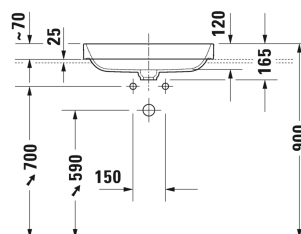

Opzetwastafel # 235960..00

| < 600 mm > |

Opzetwastafel	Afmetingen	Gewicht	Bestelnummer
geslepen, zonder overloop, zonder kraanvlak, incl. bevestiging, met afvoerventiel incl. keramische afdekkap wit, 600 mm			
Kleuren			
00 Wit 13 Anthracite Matt 61 White/Anthracite Matt			
Variante			
☒ binnenzijde wit, buitenzijde wit	600 x 400 mm	10,400 kg	235960..00
Sanitair keramiek met de speciale WonderGliss behandeling blijft langer glanzend schoon en aantrekkelijk. Als u een artikel in WonderGliss bestelt, dient u een "1" toe te voegen aan het modelnummer als 11de cijfer.			
Onderdeel			
Designsifon		1,500 kg	005036
Geschikte producten			
Wastafelonderbouw hangend 1 lade, console met één uitsparing, voor 1 opzetkom midden, 800 x 550 mm	800 x 550 mm		KT6694
Wastafelonderbouw hangend 1 lade, console met één uitsparing, voor 1 opzetkom midden, 1000 x 550 mm	1000 x 550 mm		KT6695
Wastafelonderbouw hangend 1 lade, console met één uitsparing, voor 1 opzetkom midden, 1200 x 550 mm	1200 x 550 mm		KT6696
Wastafelonderbouw hangend 2 lades, 1 console met één of twee uitsparingen naar keuze, voor 1 of 2 opzetwastafels, 1400 x 550 mm	1400 x 550 mm		KT6697 B/L/R
Wastafelonderbouw hangend 2 lades, bovenste lade incl. sifonuitsparing en schort, console met één uitsparing, voor 1 opzetkom midden, 800 x 550 mm	800 x 550 mm		KT6654
Wastafelonderbouw hangend 2 lades, bovenste lade incl. sifonuitsparing en schort, console met één uitsparing, voor 1 opzetkom midden, 1200 x 550 mm	1200 x 550 mm		KT6656
Wastafelonderbouw hangend 4 lades, Lade onder de wastafel incl. sifonuitsparing en schort, 1 console met één of twee uitsparingen naar keuze, voor 1 of 2 opzetwastafels, 1400 x 550 mm	1400 x 550 mm		KT6657 B/L/R