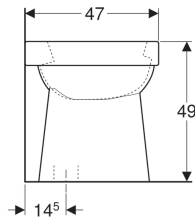

Geberit 300 Comfort 84 staande wc vlakspoel, verhoogd, afvoer verticaal

Voorbeeldafbeelding

Gebruiksdoelen

- Voor inbouwreservoirs
- Voor laag-, halfhoog- en hooghangende opbouwreservoirs
- Voor drukspoeler
- Geschikt voor rolstoelgebruikers

Eigenschappen

- Staand
- Vlakspoel-wc

- Met spoelrand
- Type 1, volledig volume 6 l, volgens EN 997
- Afvoer verticaal
- Zithoogte verhoogd

Technische gegevens

Materiaal | Sanitairkeramiek

Extra te bestellen

- Wc-zitting

Art. nr.	Kleur / oppervlak	B	H	T
S8000900000G	Wit	35.5 cm	49 cm	47 cm