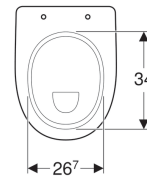

Geberit 300 Comfort 84 staande wc vlakspoel, verhoogd, afvoer verticaal

Voorbeeldafbeelding

Gebruiksdoelen

- Voor inbouwreservoirs
- Voor laag-, halfhoog- en hooghangende opbouwreservoirs
- Voor drukspoeler
- Geschikt voor rolstoelgebruikers

Eigenschappen

- Staand
- Vlakspoel-wc

- Met spoelrand
- Type 1, volledig volume 6 l, volgens EN 997
- Afvoer verticaal
- Zithoogte verhoogd

Technische gegevens

Materiaal | Sanitairkeramiek

Extra te bestellen

- Wc-zitting

Art. nr.	Kleur / oppervlak	B	H	T
S8000900000G	Wit	35.5 cm	49 cm	47 cm