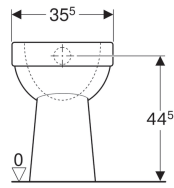

Geberit 300 Comfort 84 staande wc vlakspoel, verhoogd, afvoer verticaal

Voorbeeldafbeelding

Gebruiksdoelen

- Voor inbouwreservoirs
- Voor laag-, halfhoog- en hooghangende opbouwreservoirs
- Voor drukspoeler
- Geschikt voor rolstoelgebruikers

Eigenschappen

- Staand
- Vlakspoel-wc

- Met spoelrand
- Type 1, volledig volume 6 l, volgens EN 997
- Afvoer verticaal
- Zithoogte verhoogd

Technische gegevens

Materiaal | Sanitairkeramiek

Extra te bestellen

- Wc-zitting

Art. nr.	Kleur / oppervlak	B	H	T
S8000900000G	Wit	35.5 cm	49 cm	47 cm