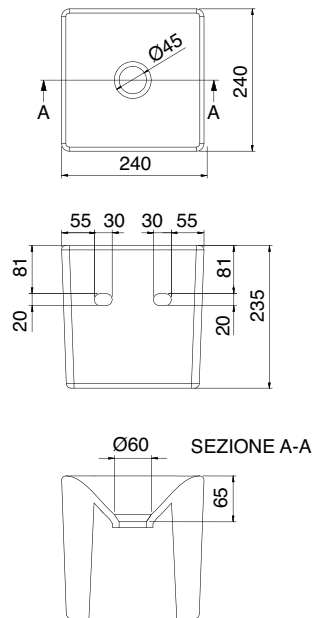

CUBE 24 H24

Art. 1521 - 24 x 24 Cm - 8 Kg - 0,7 L.

Lavabo da appoggio o sospeso

Lay-on or wall-mounted washbasin

Lavabo à poser ou suspendu

Aufsatz-oder Hängewaschbecken

Lavabo de apojo o suspendido

Раковина умывальника накладная или подвесная

#

Tolleranza dimensioni  $\pm 5\%$   
Dimension tolerance  $\pm 5\%$