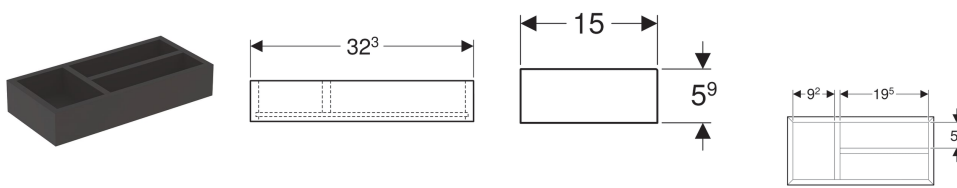

**Geberit Group ladeindeler voor schuiflade T-onderverdeling**

Voorbeeldafbeelding

**Eigenschappen**

- T-onderverdeling

**Technische gegevens**

Materiaal | Sterk verdichte 3-laagse houtspaanplaat

Art. nr.	Kleur / oppervlak	B	H	T
500.678.00.1	Lava / Melamine gestructureerd	32.3 cm	5.9 cm	15 cm