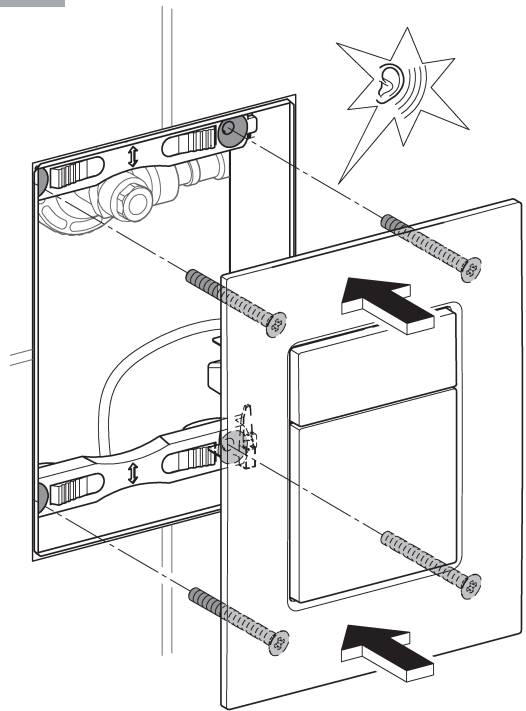

RUS

Pure Freude an Wasser

GROHE
WAVES

D

+49 571 3989 333
helpline@grohe.de

A

+43 1 68060
info-at@grohe.com

AUS