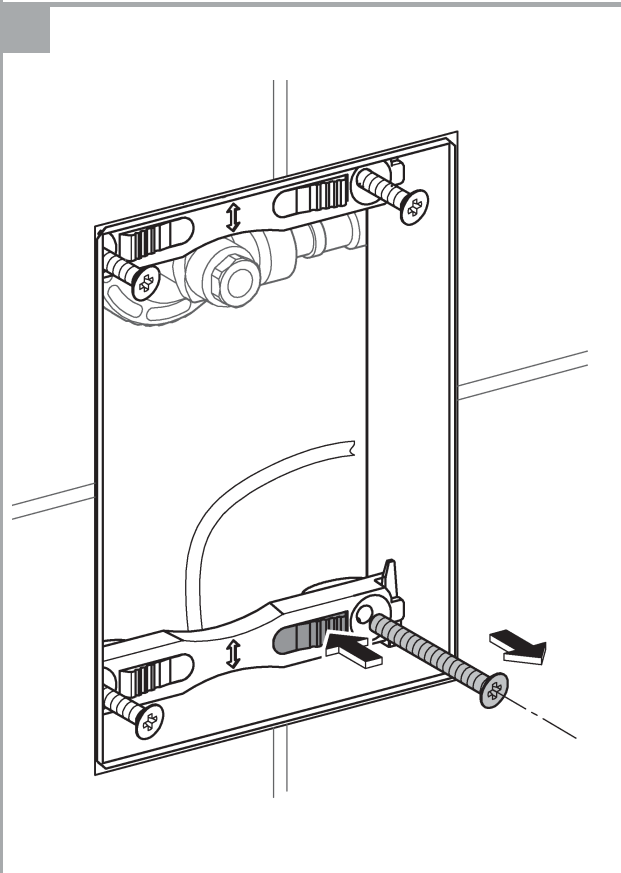

RUS

Pure Freude an Wasser

GROHE
WAVES

D

+49 571 3989 333
helpline@grohe.de

A

+43 1 68060
info-at@grohe.com

AUS