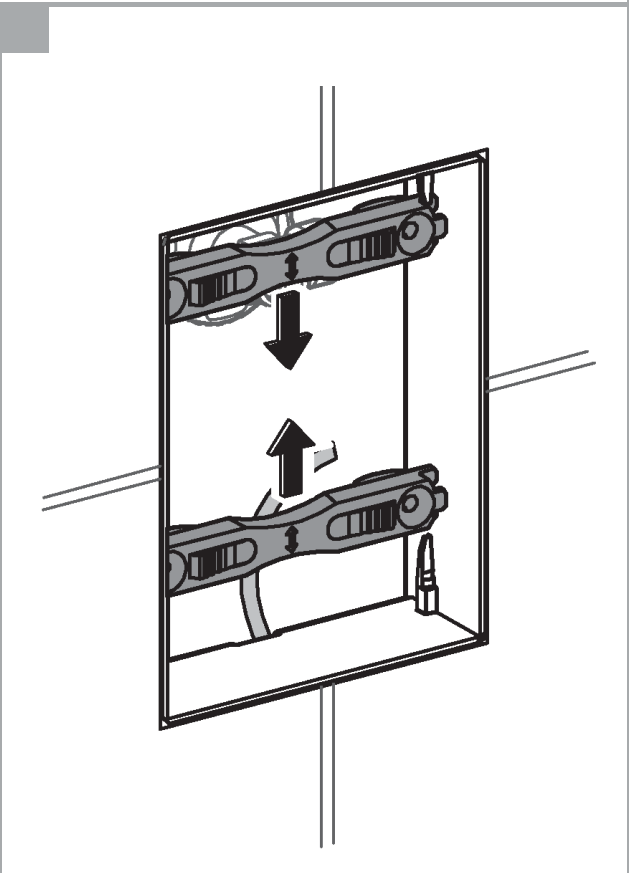

RUS

Pure Freude an Wasser

GROHE
WAVES

D

+49 571 3989 333
helpline@grohe.de

A

+43 1 68060
info-at@grohe.com

AUS