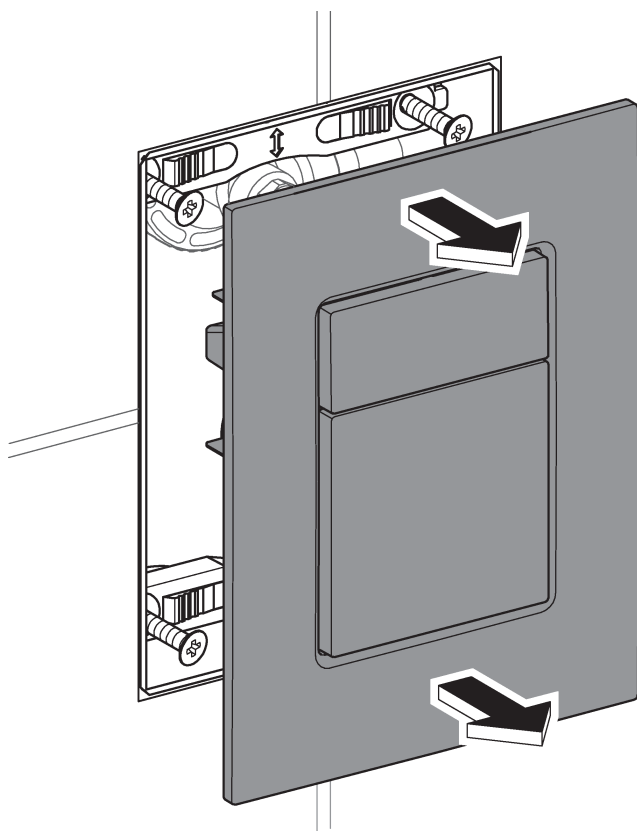

RUS

Pure Freude an Wasser

GROHE
WAVES

D

+49 571 3989 333
helpline@grohe.de

A

+43 1 68060
info-at@grohe.com

AUS