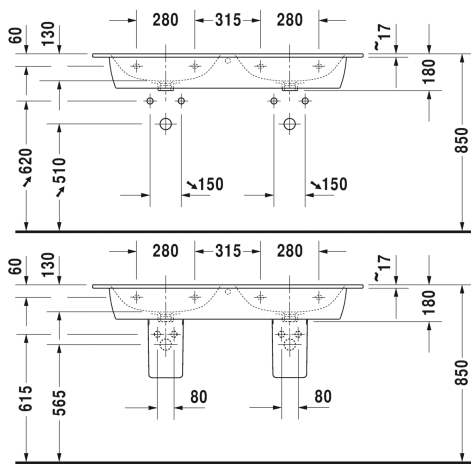

Dubbele wastafel, Dubbele meubelwastafel # 233613..00 /
233613..30 / 233613..58 / 233613..60

< 1300 mm >

Dubbele wastafel, Dubbele meubelwastafel	Afmetingen	Gewicht	Bestelnummer
met overloop, met kraanvlak, 1300 mm			
Kleuren			
00 Wit 32 White Satin Matt			
Variante			
●	1300 x 490 mm	37,500 kg	233613..00
● ● ●	1300 x 490 mm	37,500 kg	233613..30
● ●	1300 x 490 mm	37,500 kg	233613..58
⊗	1300 x 490 mm	37,500 kg	233613..60
Infobox			
In combinatie met een zuil of een sifonkap zijn telkens 2 stuks nodig			
Sanitair keramiek met de speciale WonderGliss behandeling blijft langer glanzend schoon en aantrekkelijk. Als u een artikel in WonderGliss bestelt, dient u een "1" toe te voegen aan het modelnummer als 11de cijfer.			
Onderdeel			
Ruimtebesparende sifon	1 1/4" mm	0,400 kg	005076