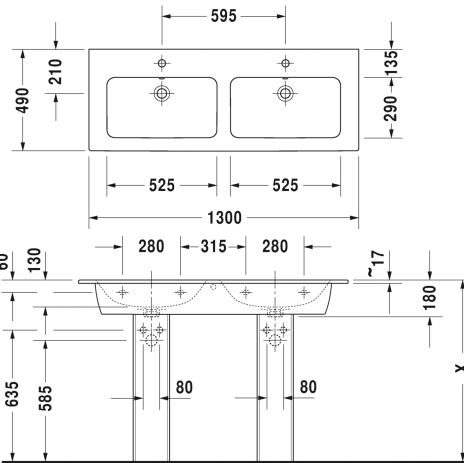

Dubbele wastafel, Dubbele meubelwastafel # 233613..00 /
233613..30 / 233613..58 / 233613..60

< 1300 mm >

Dubbele wastafel, Dubbele meubelwastafel	Afmetingen	Gewicht	Bestelnummer
met overloop, met kraanvlak, 1300 mm			
Kleuren			
00 Wit 32 White Satin Matt			
Variante			
●	1300 x 490 mm	37,500 kg	233613..00
● ● ●	1300 x 490 mm	37,500 kg	233613..30
● ●	1300 x 490 mm	37,500 kg	233613..58
⊗	1300 x 490 mm	37,500 kg	233613..60
Infobox			
In combinatie met een zuil of een sifonkap zijn telkens 2 stuks nodig			
Sanitair keramiek met de speciale WonderGliss behandeling blijft langer glanzend schoon en aantrekkelijk. Als u een artikel in WonderGliss bestelt, dient u een "1" toe te voegen aan het modelnummer als 11de cijfer.			
Onderdeel			
Ruimtebesparende sifon	1 1/4" mm	0,400 kg	005076