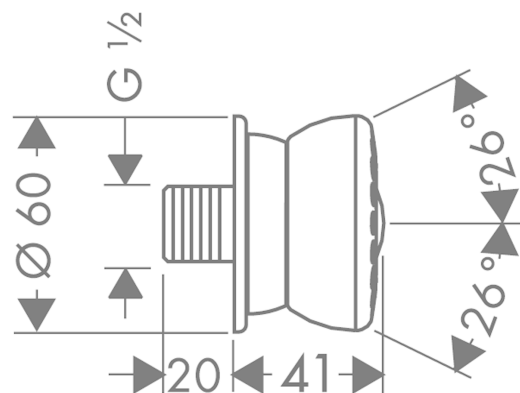

## Bodyvette zijdouche

Oppervlakken: **chrom** Artikelnummer: **28466000**

### Beschrijving

- straalhoek verstelbaar
- normale straal
- doorstroomhoeveelheid normale straal (bij 3 bar): 6 l/min
- straalplaat is grijs
- QuickClean anti-kalksysteem

### Maattekening