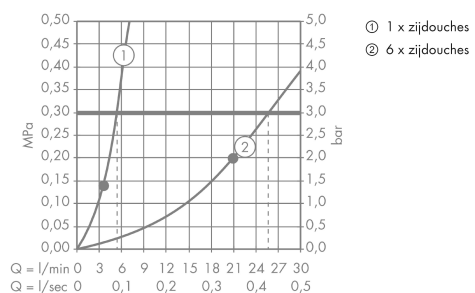

Doorstroomdiagram

De verbruikswaarden werden in overeenstemming met de praktijk met de bijbehorende armaturen (thermostaat/mengkraan/inbouwventiel) gemeten.