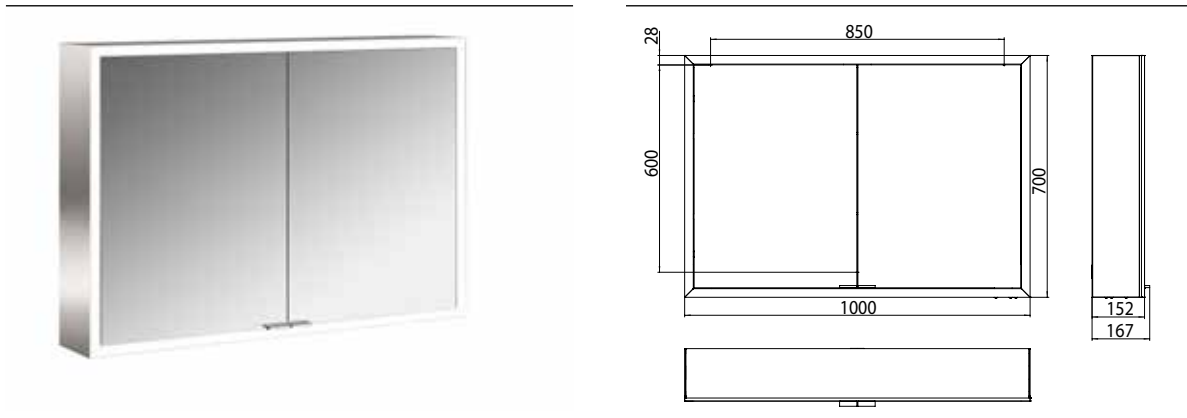

Spiegelkast prime, 1.000 mm, 2 deuren, opbouwmodel, IP20 achterwand spiegel

Art.nr.9497 050 83

Zijwanden verspiegeld, met verspiegelde of witte glazen achterwand, 2 variabel instelbare planchetten, 2 deuren, 2 stopcontacten en 1 lichtschakelaar, hoogte 700 mm, LED-verlichting (ca. 4.000 K), Energieklasse: A A++