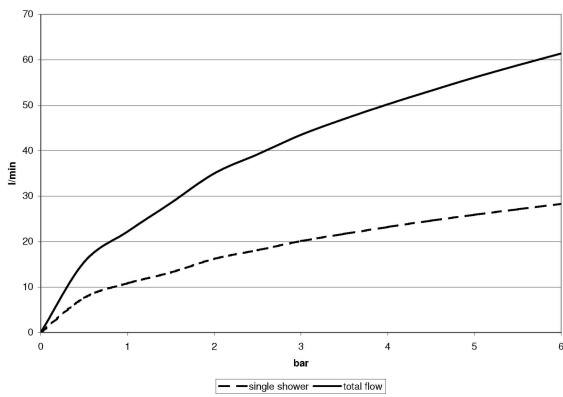

Maattekening

Alle gegevens in mm / inch = mm x 0,0394

Douchen - Inbouwproducten

xTOOL thermostaatmodule inbouw met 2 stopkranen 3/4" -

Artikelnummer: 35 524 970 90

Doorstroomdiagram

Douchen - Inbouwproducten