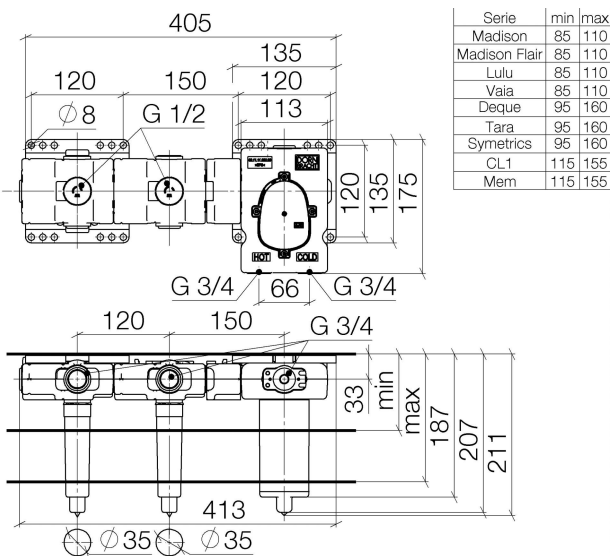

Douchen - Inbouwproducten

xTOOL thermostaatmodule inbouw met 2 stopkranen 3/4" -

Artikelnummer: 35 524 970 90

- DR-messing, loodvrij
- 2x Terugslagkleppen
- 2x Aansluiting 3/4" binnendraad (koud/warm), DN 15
- 2x Uitlaat binnendraad 3/4" voor extra stopkranen (constante druk)
- 3x Uitlaat 3/4"
- 4x Beschermkap voor de bouwfase
- 4x Watermanchet
- Geluidsisolatie
- Hartafstand 120 mm
- Geschikt voor xGRID (bij gebruik van montagerail + 12 mm inbouwdiepte)

Maattekening

Alle gegevens in mm / inch = mm x 0,0394

Douchen - Inbouwproducten

xTOOL thermostaatmodule inbouw met 2 stopkranen 3/4" -

Artikelnummer: 35 524 970 90

Doorstroomdiagram

Douchen - Inbouwproducten

xTOOL thermostaatmodule inbouw met 2 stopkranen 3/4" -

Artikelnummer: 35 524 970 90

Aanbevolen toebehoren

12 177 970 90
Verlengstuk 28 mm -

12 178 970 90
Verlengstuk 46 mm -