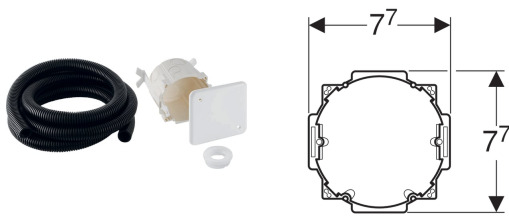

**Ruwbouwset met inbouwdoos, voor Geberit DuoFresh module**

---

**Leveringsomvang**

- Deksel voor inbouwdoos

- Inbouwdoos voor boorgat  $\varnothing$  76 mm
- Mantelbuis lengte 1,7 m
- Stoppen
- Beveiligingsclip