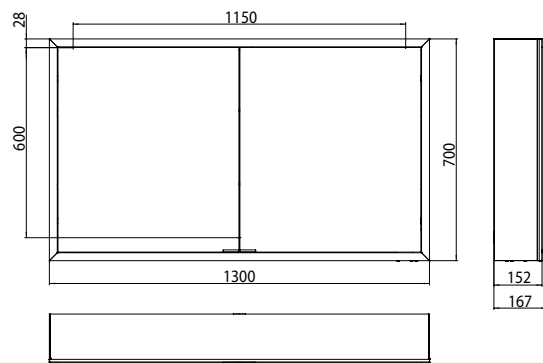

Spiegelkast prime, 1.300 mm, 2 deuren, opbouwmodel, IP20 achterwand spiegel

Art.nr.9497 050 85

Zijwanden verspiegeld, met verspiegelde of witte glazen achterwand, 2 variabel instelbare planketten, 2 deuren, 2 stopcontacten en 1 lichtschakelaar, hoogte 700 mm, LED-verlichting (ca. 4.000 K),
Energieklasse: A A++