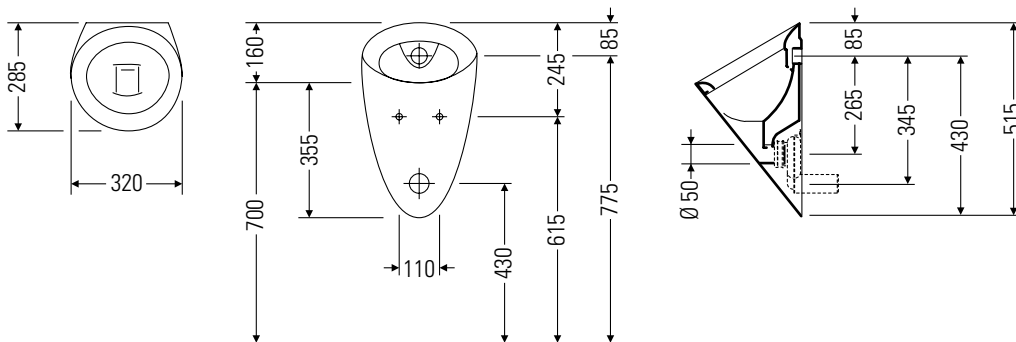

Starck 1

Montageanleitung	Urinal
Mounting instructions	Urinal
Notice de montage	Urinoir
Montagehandleiding	Urinoir
Instrucciones de montaje	Urinario
Istruzioni di montaggio	Orinatoio
Instruções de montagem	Urinol
Monteringsvejledning	Urinal
Asennusohje	Urinaali
Monteringsanvisning	Urinal
Monteringsanvisning	Urinoar
Paigaldusjuhend	Pissuaar
Instrukcja montażu	Pisuar
Инструкция по монтажу	Писсуар
Montážní návod	Urínál
Návod na montáž	Pisoár
Szerelési útmutató	Piszoár
Upute za montažu	Pisoar
Instrucțiuni de instalare	Urinal
Navodila za montažo	Pisoar
Ръководство за монтаж	Писоар
Montāžas instrukcija	Pisuārs
Montavimo instrukcija	Pisuaras
Montaj kılavuzu	Pisuar
安装说明	小便器
설치 설명서	소변기
取り付け説明書	小便器
دليل التركيب	مبولة

083432..00, # 083432..07, # 083432..92

083532..00, # 083532..07, # 083532..92

083432..00 / # 083432..07 / # 083432..92

083532..00 / # 083532..07 / # 083532..92

*to be installed only with a WaterSense labeled flush valve with the same flush rating