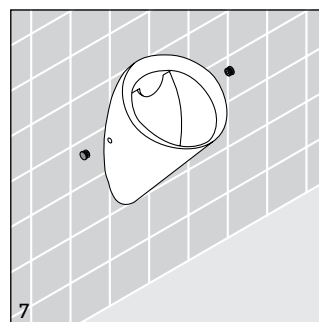

Starck 1

Montageanleitung	Urinal
Mounting instructions	Urinal
Notice de montage	Urinoir
Montagehandleiding	Urinoir
Instrucciones de montaje	Urinario
Istruzioni di montaggio	Orinatoio
Instruções de montagem	Urinol
Monteringsvejledning	Urinal
Asennusohje	Urinaali
Monteringsanvisning	Urinal
Monteringsanvisning	Urinoar
Paigaldusjuhend	Pissuaar
Instrukcja montażu	Pisuar
Инструкция по монтажу	Писсуар
Montážní návod	Urínál
Návod na montáž	Pisoár
Szerelési útmutató	Piszoár
Upute za montažu	Pisoar
Instrucțiuni de instalare	Urinal
Navodila za montažo	Pisoar
Ръководство за монтаж	Писоар
Montāžas instrukcija	Pisuārs
Montavimo instrukcija	Pisuaras
Montaj kılavuzu	Pisuar
安装说明	小便器
설치 설명서	소변기
取り付け説明書	小便器
دليل التركيب	مبولة

083432..00, # 083432..07, # 083432..92

083532..00, # 083532..07, # 083532..92

083432..00 / # 083432..07 / # 083432..92

083532..00 / # 083532..07 / # 083532..92

*to be installed only with a WaterSense labeled flush valve with the same flush rating