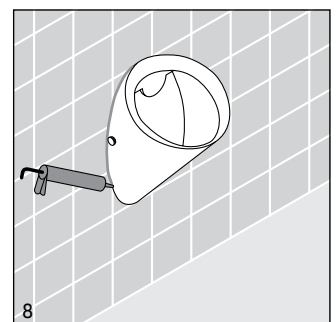

Starck 1

Montageanleitung	Urinal
Mounting instructions	Urinal
Notice de montage	Urinoir
Montagehandleiding	Urinoir
Instrucciones de montaje	Urinario
Istruzioni di montaggio	Orinatoio
Instruções de montagem	Urinol
Monteringsvejledning	Urinal
Asennusohje	Urinaali
Monteringsanvisning	Urinal
Monteringsanvisning	Urinoar
Paigaldusjuhend	Pissuaar
Instrukcja montażu	Pisuar
Инструкция по монтажу	Писсуар
Montážní návod	Urínál
Návod na montáž	Pisoár
Szerelési útmutató	Piszoár
Upute za montažu	Pisoar
Instrucțiuni de instalare	Urinal
Navodila za montažo	Pisoar
Ръководство за монтаж	Писоар
Montāžas instrukcija	Pisuārs
Montavimo instrukcija	Pisuaras
Montaj kılavuzu	Pisuar
安装说明	小便器
설치 설명서	소변기
取り付け説明書	小便器
دليل التركيب	مبولة

083432..00, # 083432..07, # 083432..92

083532..00, # 083532..07, # 083532..92

083432..00 / # 083432..07 / # 083432..92

083532..00 / # 083532..07 / # 083532..92

*to be installed only with a WaterSense labeled flush valve with the same flush rating