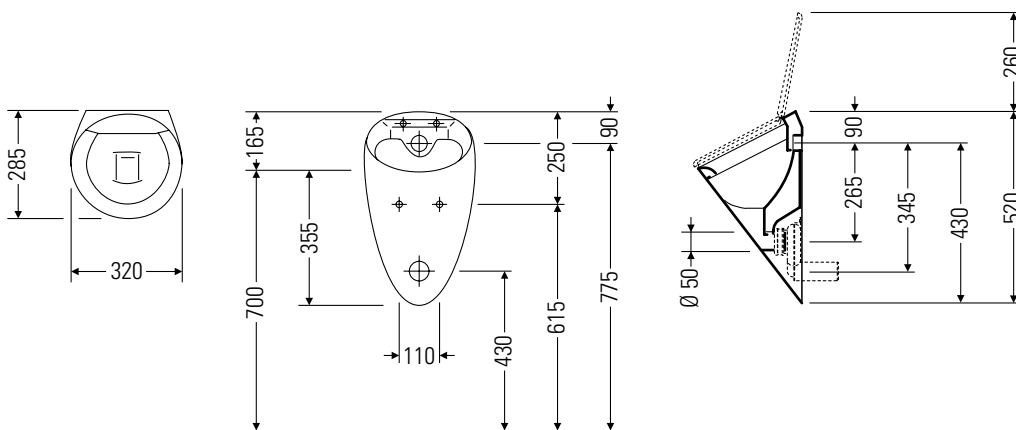

Starck 1

Montageanleitung	Urinal
Mounting instructions	Urinal
Notice de montage	Urinoir
Montagehandleiding	Urinoir
Instrucciones de montaje	Urinario
Istruzioni di montaggio	Orinatoio
Instruções de montagem	Urinol
Monteringsvejledning	Urinal
Asennusohje	Urinaali
Monteringsanvisning	Urinal
Monteringsanvisning	Urinoar
Paigaldusjuhend	Pissuaar
Instrukcja montażu	Pisuar
Инструкция по монтажу	Писсуар
Montážní návod	Urínál
Návod na montáž	Pisoár
Szerelési útmutató	Piszoár
Upute za montažu	Pisoar
Instrucțiuni de instalare	Urinal
Navodila za montažo	Pisoar
Ръководство за монтаж	Писоар
Montāžas instrukcija	Pisuārs
Montavimo instrukcija	Pisuaras
Montaj kılavuzu	Pisuar
安装说明	小便器
설치 설명서	소변기
取り付け説明書	小便器
دليل التركيب	مبولة

083432..00, # 083432..07, # 083432..92

083532..00, # 083532..07, # 083532..92

083432..00 / # 083432..07 / # 083432..92

083532..00 / # 083532..07 / # 083532..92

*to be installed only with a WaterSense labeled flush valve with the same flush rating