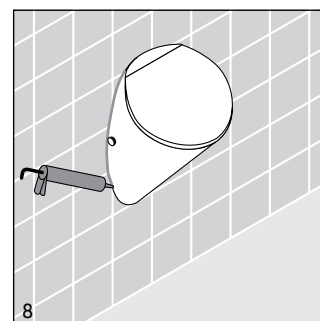

Starck 1

Montageanleitung	Urinal
Mounting instructions	Urinal
Notice de montage	Urinoir
Montagehandleiding	Urinoir
Instrucciones de montaje	Urinario
Istruzioni di montaggio	Orinatoio
Instruções de montagem	Urinol
Monteringsvejledning	Urinal
Asennusohje	Urinaali
Monteringsanvisning	Urinal
Monteringsanvisning	Urinoar
Paigaldusjuhend	Pissuaar
Instrukcja montażu	Pisuar
Инструкция по монтажу	Писсуар
Montážní návod	Urínál
Návod na montáž	Pisoár
Szerelési útmutató	Piszoár
Upute za montažu	Pisoar
Instrucțiuni de instalare	Urinal
Navodila za montažo	Pisoar
Ръководство за монтаж	Писоар
Montāžas instrukcija	Pisuārs
Montavimo instrukcija	Pisuaras
Montaj kılavuzu	Pisuar
安装说明	小便器
설치 설명서	소변기
取り付け説明書	小便器
دليل التركيب	مبولة

083432..00, # 083432..07, # 083432..92

083532..00, # 083532..07, # 083532..92

083432..00 / # 083432..07 / # 083432..92

083532..00 / # 083532..07 / # 083532..92

*to be installed only with a WaterSense labeled flush valve with the same flush rating