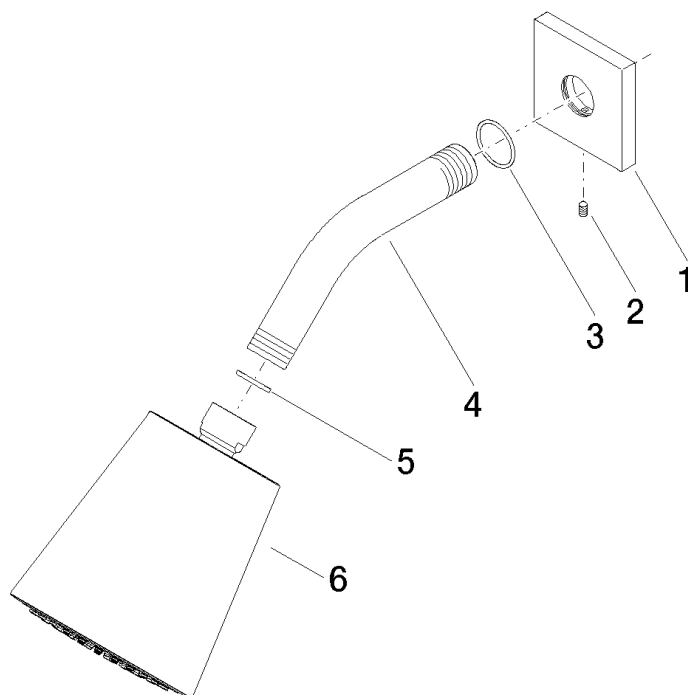

Productspecificaties

- Kogelscharnier 25° zwenkbaar (in alle richtingen)
- Rozet 60 x 60 mm
- Aansluiting 1/2"
- Doorstroomhoeveelheid max. 7 l/min
- Met antikalksysteem

Oppervlakken

- chroom 28504670-00
- platina mat 28504670-06

Explosietekening

Bestelhoeveelheid

Nr.	Artikelnummer	Omschrijving	Installatiehoeveelheid
2	092798003ff	rozet	1
2	09311104890	stift	1
3	09141002690	dichting	1
4	091103011ff	koppeling	1
5	09142000290	dichting	1
6	90120505400ff	douche	1