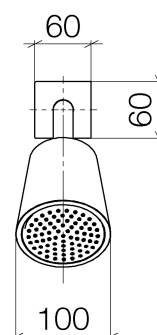

Productspecificaties

- Kogelscharnier 25° zwenkbaar (in alle richtingen)
- Rozet 60 x 60 mm
- Aansluiting 1/2"
- Doorstroomhoeveelheid max. 7 l/min
- Met antikalksysteem

Oppervlakken

- chroom 28504670-00
- platina mat 28504670-06

Explosietekening

Bestelhoeveelheid

Nr.	Artikelnummer	Omschrijving	Installatiehoeveelheid
2	092798003ff	rozet	1
2	09311104890	stift	1
3	09141002690	dichting	1
4	091103011ff	koppeling	1
5	09142000290	dichting	1
6	90120505400ff	douche	1