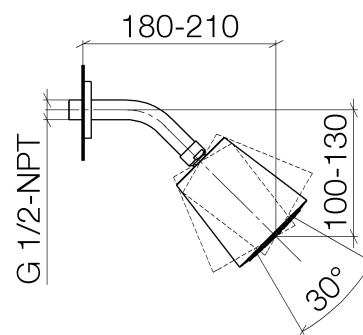

Productspecificaties

- Kogelscharnier 25° zwenkbaar (in alle richtingen)
- Rozet 60 x 60 mm
- Aansluiting 1/2"
- Doorstroomhoeveelheid max. 7 l/min
- Met antikalksysteem

Oppervlakken

- chroom 28504670-00
- platina mat 28504670-06

Explosietekening

Bestelhoeveelheid

Nr.	Artikelnummer	Omschrijving	Installatiehoeveelheid
2	092798003ff	rozet	1
2	09311104890	stift	1
3	09141002690	dichting	1
4	091103011ff	koppeling	1
5	09142000290	dichting	1
6	90120505400ff	douche	1