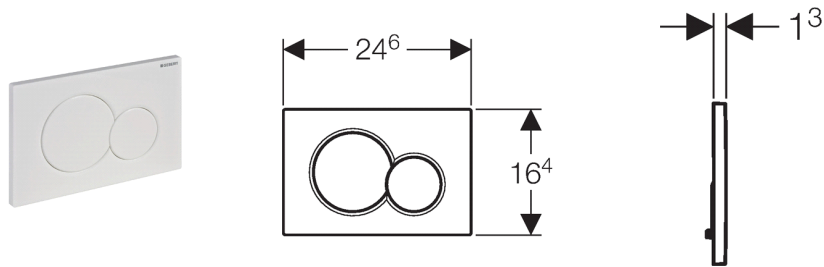

**Geberit bedieningsplaat Sigma01, voor 2-toets spoeling**

**Toepassing**

- Voor de spoelactivering bij Geberit Sigma inbouwreservoirs

**Eigenschappen**

- Frontbediening
- Drukstiften geluiddempend, snelinstelling zonder gereedschap

**Technische gegevens**

Bedieningskracht	< 20 N
Materiaal	Kunststof

**Leveringsomvang**

- Montageframe
- 2 afstandshouders
- 2 drukstiften

**Artikel**

Art. nr.	Kleur	Oppervlak
115.770.11.5	Alpien wit	
115.770.21.5		Glansverchroomd
115.770.46.5		Mat verchroomd
115.770.DT.5		Edelmessing gegalvaniseerd
115.770.DW.5	Gitzwart RAL 9005	
115.770.KA.5	Glans- / mat verchroomd	
115.770.LA.5	N Wit / geel / groen	
115.770.LB.5	N Wit / blauw / rood	

 N: Nieuw, beschikbaar vanaf april 2016

**Toebehoren**

- Toiletblokhouders voor inbouwreservoir, voor Geberit Sigma inbouwreservoir 12 cm
- Verlengset, voor Geberit Sigma, Geberit Omega en Geberit Kappa inbouwreservoirs