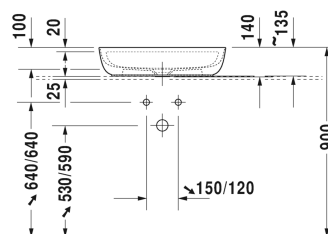

Opzetwastafel # 038060..00

| < 600 mm > |

Opzetwastafel	Afmetingen	Gewicht	Bestelnummer
geslepen, zonder overloop, met kraanvlak, met afvoerventiel incl. keramische afdekkap wit, incl. bevestiging, 600 mm			
Kleuren			
00 Wit 21 Zand zijdemat 23 Grijs zijdemat 26 Wit zijdemat			
Variante			
● binnenzijde waskom wit, buitenzijde wit	600 x 400 mm	10,300 kg	038060..00
Infobox			
Vervaardigd uit de speciale gietmassa DuraCeram, * opgelet: bij gebruik van deze sifon, gelieve rekening te houden met de afvoerhoogte van afgewerkte vloer tot midden afvoer zoals vermeld op het blad met technische gegevens.			
Sanitair keramiek met de speciale WonderGliss behandeling blijft langer glanzend schoon en aantrekkelijk. Als u een artikel in WonderGliss bestelt, dient u een "1" toe te voegen aan het modelnummer als 11de cijfer.			
Onderdeel			
Designsifon		1,500 kg	005036
Geschikte producten			
Wastafelonderbouw hangend 1 lade, console met één uitsparing, voor 1 opzetkom midden, 800 x 550 mm	800 x 550 mm		KT6694
Wastafelonderbouw hangend 1 lade, console met één uitsparing, voor 1 opzetkom midden, 1000 x 550 mm	1000 x 550 mm		KT6695
Wastafelonderbouw hangend 1 lade, console met één uitsparing, voor 1 opzetkom midden, 1200 x 550 mm	1200 x 550 mm		KT6696
Wastafelonderbouw hangend 2 lades, 1 console met één of twee uitsparingen naar keuze, voor 1 of 2 opzetwastafels, 1400 x 550 mm	1400 x 550 mm		KT6697 B/L/R
Wastafelonderbouw hangend 2 lades, bovenste lade incl. sifonuitsparing en schort, console met één uitsparing, voor 1 opzetkom midden, 800 x 550 mm	800 x 550 mm		KT6654
Wastafelonderbouw hangend 2 lades, bovenste lade incl. sifonuitsparing en schort, console met één uitsparing, voor 1 opzetkom midden, 1000 x 550 mm	1000 x 550 mm		KT6655