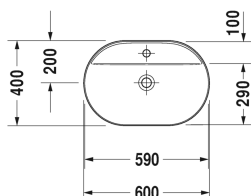

Opzetwastafel # 038060..00

| < 600 mm > |

Opzetwastafel	Afmetingen	Gewicht	Bestelnummer
geslepen, zonder overloop, met kraanvlak, met afvoerventiel incl. keramische afdekkap wit, incl. bevestiging, 600 mm			
Kleuren			
00 Wit 21 Zand zijdemat 23 Grijs zijdemat 26 Wit zijdemat			
Variante			
● binnenzijde waskom wit, buitenzijde wit	600 x 400 mm	10,300 kg	038060..00
Infobox			
Vervaardigd uit de speciale gietmassa DuraCeram, * opgelet: bij gebruik van deze sifon, gelieve rekening te houden met de afvoerhoogte van afgewerkte vloer tot midden afvoer zoals vermeld op het blad met technische gegevens.			
Sanitair keramiek met de speciale WonderGliss behandeling blijft langer glanzend schoon en aantrekkelijk. Als u een artikel in WonderGliss bestelt, dient u een "1" toe te voegen aan het modelnummer als 11de cijfer.			
Onderdeel			
Designsifon		1,500 kg	005036
Geschikte producten			
Wastafelonderbouw hangend 1 lade, console met één uitsparing, voor 1 opzetkom midden, 800 x 550 mm	800 x 550 mm		KT6694
Wastafelonderbouw hangend 1 lade, console met één uitsparing, voor 1 opzetkom midden, 1000 x 550 mm	1000 x 550 mm		KT6695
Wastafelonderbouw hangend 1 lade, console met één uitsparing, voor 1 opzetkom midden, 1200 x 550 mm	1200 x 550 mm		KT6696
Wastafelonderbouw hangend 2 lades, 1 console met één of twee uitsparingen naar keuze, voor 1 of 2 opzetwastafels, 1400 x 550 mm	1400 x 550 mm		KT6697 B/L/R
Wastafelonderbouw hangend 2 lades, bovenste lade incl. sifonuitsparing en schort, console met één uitsparing, voor 1 opzetkom midden, 800 x 550 mm	800 x 550 mm		KT6654
Wastafelonderbouw hangend 2 lades, bovenste lade incl. sifonuitsparing en schort, console met één uitsparing, voor 1 opzetkom midden, 1000 x 550 mm	1000 x 550 mm		KT6655