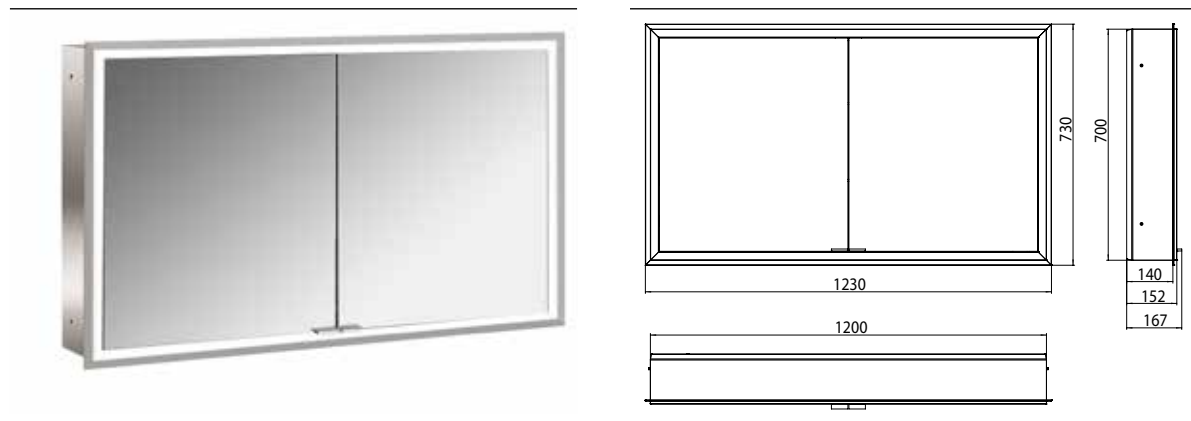

Spiegelkast prime, 1.200 mm, 2 deuren, inbouwmodel, IP20 achterwand spiegel

Art.nr.9497 050 94

met verspiegelde of witte glazen achterwand, 2 variabel instelbare planchetten, 2 deuren, 2 stop-contacten en 1 lichtschakelaar, hoogte 730 mm, LED-verlichting rondom (ca. 4.000 K), Energieklasse: A A++