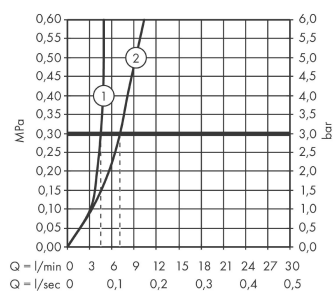

Artikeldetails

Technologie

Productfoto

Maattekening

Doorstroomdiagram

Talis E

ééngreeps wastafelmengkraan afbouwdeel uitloop 22.5 cm

Oppervlakken: mat zwart Artikelnummer: 71734670