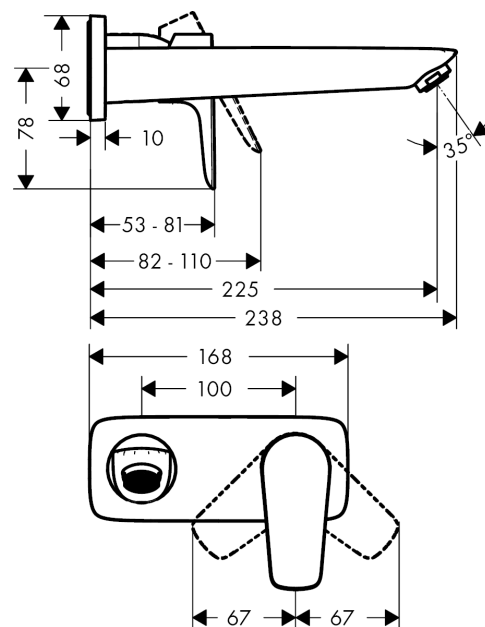

Talis E

ééngreeps wastafelmengkraan afbouwdeel uitloop 22.5 cm

Oppervlakken: mat zwart Artikelnummer: 71734670

Beschrijving

- vaste uitloop
- voorsprong uitloop 225 mm
- normale straal
- keramisch kardoes
- zonder wastegarnituur, met afvoerplug (art.nr. 50001)
- greep kan links of rechts geplaatst worden

Artikeldetails

Technologie

Productfoto

Maattekening

Doorstroomdiagram

Talis E

ééngreeps wastafelmengkraan afbouwdeel uitloop 22.5 cm

Oppervlakken: mat zwart Artikelnummer: 71734670