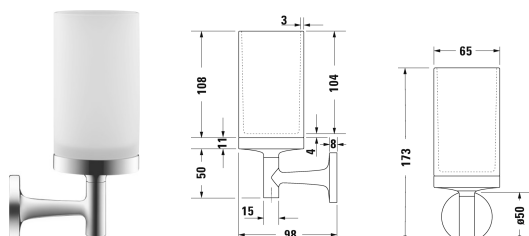

Glashouder # 009931..00

|< 65 mm >|

Glashouder	Afmetingen	Gewicht	Bestelnummer
wandmontage, matglas, 173 mm			
Kleuren			
10 Chroom 46 Black Matt			
Variante			
	65 x 98 mm	0,600 kg	009931..00

Alle tekeningen bevatten de noodzakelijke maten welke binnen de tolerantie nog kunnen afwijken. Exacte maten, in het bijzonder voor specifieke maatwerksituaties, kunnen uitsluitend op het afgewerkte keramische product.