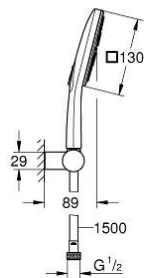

Pure Freude
an Wasser

GROHE

26 588 000 Doucheset 3 stralen

https://www.grohe.nl/nl_nl/doucheset-3-stralen-26588000.html

- **bestaat uit:**
- handdouche Rainshower SmartActive 130 Cube (26 582)
- wanddouchehouder, verstelbaar (27 056)
- Silverflex doucheslang 1500 mm (28 364)
- **GROHE EcoJoy** 9,5 l/min. doorstroombegrenzer
- **GROHE DreamSpray** voor een optimaal straalbeeld
- **GROHE StarLight** verchromd
- **SpeedClean** anti-kalk systeem
- **Inner WaterGuide** voor een langere levensduur
- **TwistFree** voorkomt het meedraaien van de slang
- geschikt voor geiser
- **minimale dynamische druk 1,0 bar**