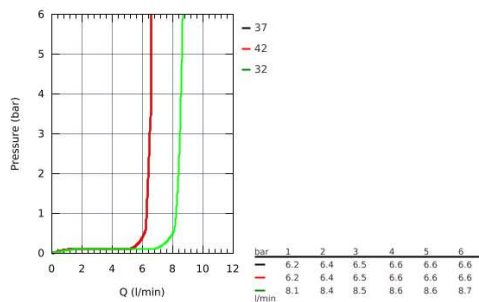

Pure Freude
an Wasser

GROHE

26 588 000 Doucheset 3 stralen

https://www.grohe.nl/nl_nl/doucheset-3-stralen-26588000.html

- **bestaat uit:**
- handdouche Rainshower SmartActive 130 Cube (26 582)
- wanddouchehouder, verstelbaar (27 056)
- Silverflex doucheslang 1500 mm (28 364)
- **GROHE EcoJoy** 9,5 l/min. doorstroombegrenzer
- **GROHE DreamSpray** voor een optimaal straalbeeld
- **GROHE StarLight** verchromd
- **SpeedClean** anti-kalk systeem
- **Inner WaterGuide** voor een langere levensduur
- **TwistFree** voorkomt het meedraaien van de slang
- geschikt voor geiser
- **minimale dynamische druk 1,0 bar**