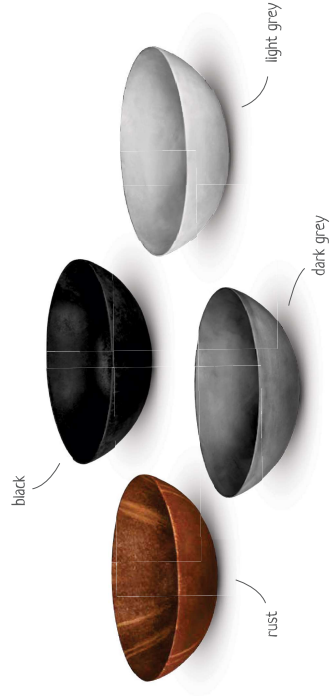

Postbus 2103
7420 AC Deventer
The Netherlands
Tel: +31 (0)570 610 071
info@lookx.eu
lookx.eu

Sink Collection

CERAMIC

Height	Width	Depth	Shape	Code	Euro
49 cm	40 cm	14,5 cm	Rectangle	WWK4940W	€ 195,00
41 cm	41 cm	14,5 cm	Square	WWK41W	€ 179,00
Ø40 cm	Ø40 cm	15 cm	Round	WWK40W	€ 189,00

CERAMIC SMALL

geschikt voor Mini Base Shelf

Ø	Height	Shape	Code	Euro
Ø23 cm	13 cm	Round	WWK523W	€ 99,00

Materiaal: keramiek
Kleur: wit

Materiaal: ceramic
Colour: white

Matériau: la céramique
Couleur: blanc

CERAMIC RAW

Ø	⊘	Colour	Code	Euro
40 cm	15 cm	Light grey	WWK40LG	€ 559,00
40 cm	15 cm	Dark grey	WWK40DG	€ 559,00
40 cm	15 cm	Rust	WWK40RO	€ 559,00
40 cm	15 cm	Black	WWK40ZW	€ 559,00

CERAMIC RAW SMALL

geschikt voor: Mini Base Shelf

Ø	⊘	Colour	Code	Euro
23 cm	13 cm	Light grey	WWK23LG	€ 419,00
23 cm	13 cm	Dark grey	WWK23DG	€ 419,00
23 cm	13 cm	Rust	WWK23RO	€ 419,00
23 cm	13 cm	Black	WWK23ZW	€ 419,00

• Met de hand afgewerkt

• Finished by hand