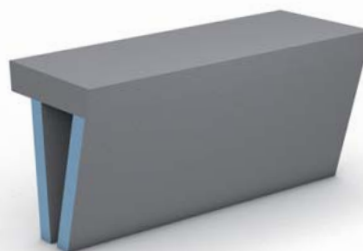

NIEUW ■ wedi Sanoasa zitbanken