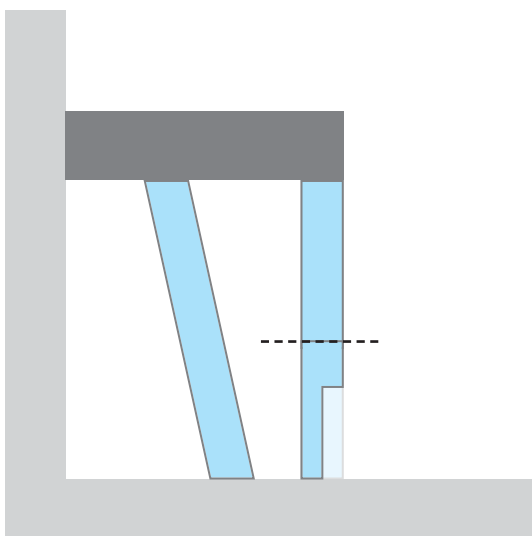

## Opbouwvarianten van de wedi Sanoasa zitbanken 1 – 3

De slimme constructie van wedi Sanoasa zitbanken biedt ongekend veel mogelijkheden bij de fraaie vormgeving. Zo kunnen zowel de zitgedeeltes als de draagelementen naar eigen wens geïnstalleerd en in vorm en lengte aangepast worden.

Positie van de onderbouw kan vrij worden gekozen

Zitgedeelte kan variabel worden ingekort

1-snee-Discreto-montage: de voorzijde kan voor de integratie van de Fundo Riolito Discreto-wandafvoer worden aangepast.