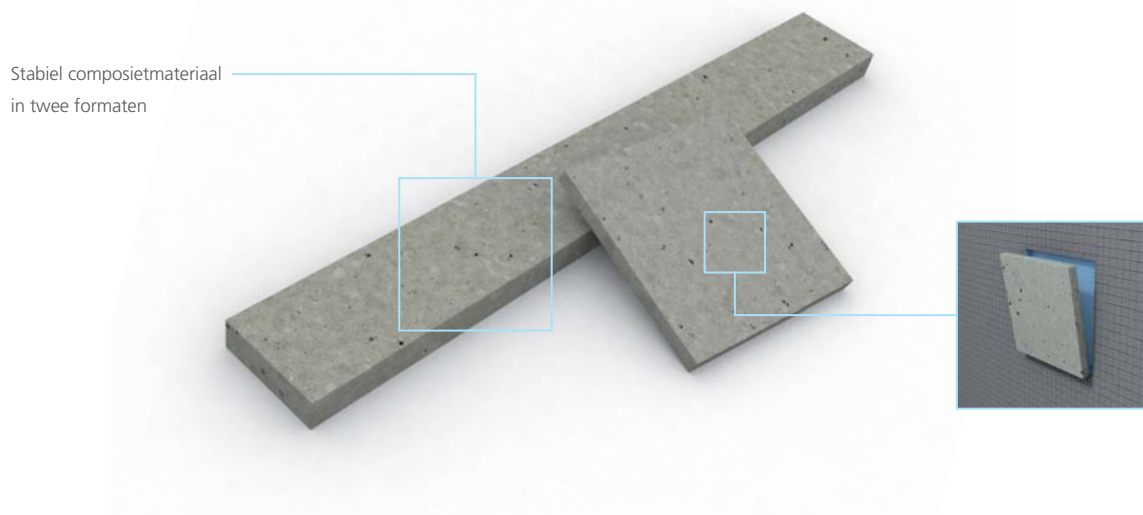

wedi bevestigingsset

Voor een veilige montage onder de tegel. Zware voorwerpen, zoals bijv. armaturen of glazen deuren, kunnen veilig worden gemonteerd met de bevestigingsset. Al naargelang de te verwachten belasting kan de bij de set inbegrepen kleine of grote verstevigingsplaat worden gebruikt. Deze wordt gewoon met wedi 610 in een dienovereenkomstige uitsparing van de wedi bouwplaat geïntegreerd.