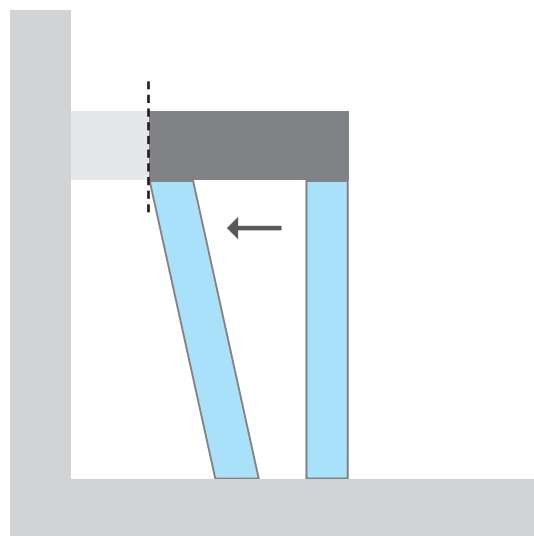

## Opbouwvarianten van de wedi Sanoasa zitbanken 1 – 3

De slimme constructie van wedi Sanoasa zitbanken biedt ongekend veel mogelijkheden bij de fraaie vormgeving. Zo kunnen zowel de zitgedeeltes als de draagelementen naar eigen wens geïnstalleerd en in vorm en lengte aangepast worden.

Positie van de onderbouw kan vrij worden gekozen

Zitgedeelte kan variabel worden ingekort

1-snee-Discreto-montage: de voorzijde kan voor de integratie van de Fundo Riolito Discreto-wandafvoer worden aangepast.