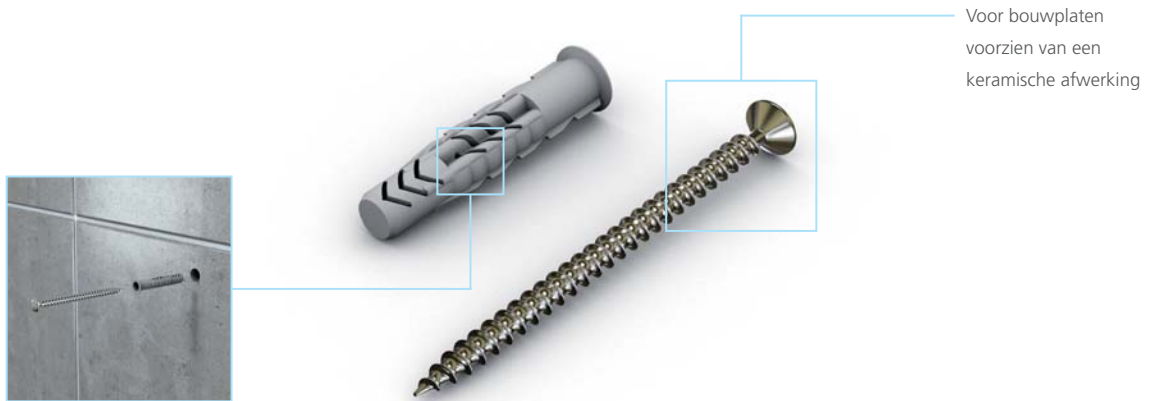

## wedi set hollewandpluggen

Alles wat u voor de montage na de betegeling nodig hebt. Met behulp van de set hollewandpluggen kunt u badkameraccessoires, zoals bijv. spiegels, zeepdispensers of handdoekhouders snel en eenvoudig bevestigen.