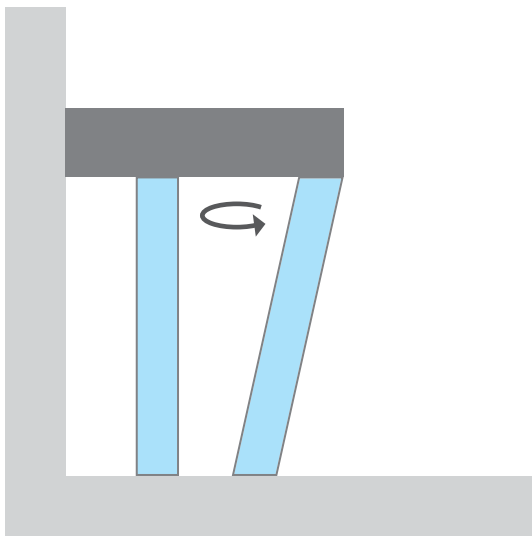

Positie van de onderbouw kan vrij worden gekozen

Zitgedeelte kan variabel worden ingekort

1-snee-Discreto-montage: de voorzijde kan voor de integratie van de Fundo Riolito Discreto-wandafvoer worden aangepast.