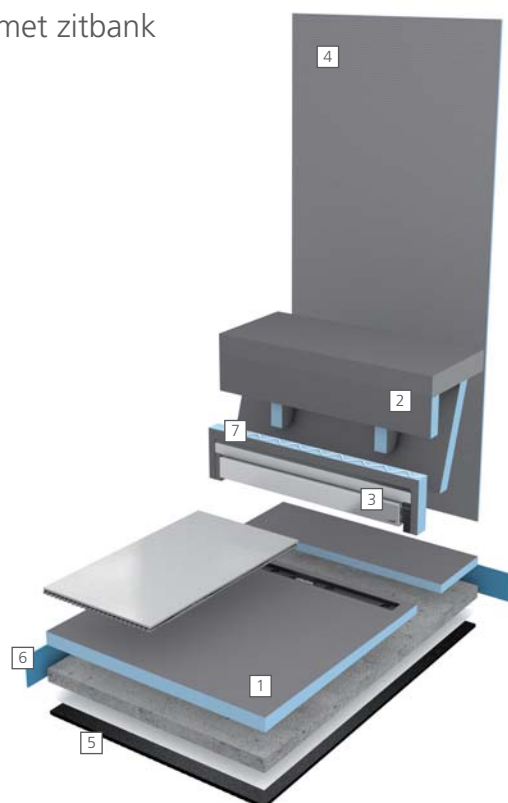

A Systeemopbouw doucheoplossing met zitbank

Gebruikte producten

1. 1 **wedi Fundo Riolito neo** ▪ het inloofdouche-element met dicht bij de wand liggende goot
2. 2 **NIEUW: wedi Sanoasa zitbank 1** ▪ zitbank, recht
3. 3 **wedi Fundo Riolito Discreto** ▪ de fraaie wandafvoer, hier in het draagelement van de zitbank verwerkt
4. 4 **wedi bouwplaten** ▪ als vrijstaande stabiele scheidingswand en voor het bekleden van wanden
5. 5 **NIEUW: wedi Nonstep Pro** ▪ geluidsisolatiemat voor de isolatie van douchewatergeluiden onder wedi Fundo douchevloerelementen
6. 6 **NIEUW: wedi randisoliestroken** ▪ geluidsisolatie en isolatie voor het gedeelte tussen wedi Fundo douchevloerelement en wand
7. 7 **wedi 610** ▪ Lijm- en afdichtmiddel voor de waterdichte verlijming van naden en als montagelijm