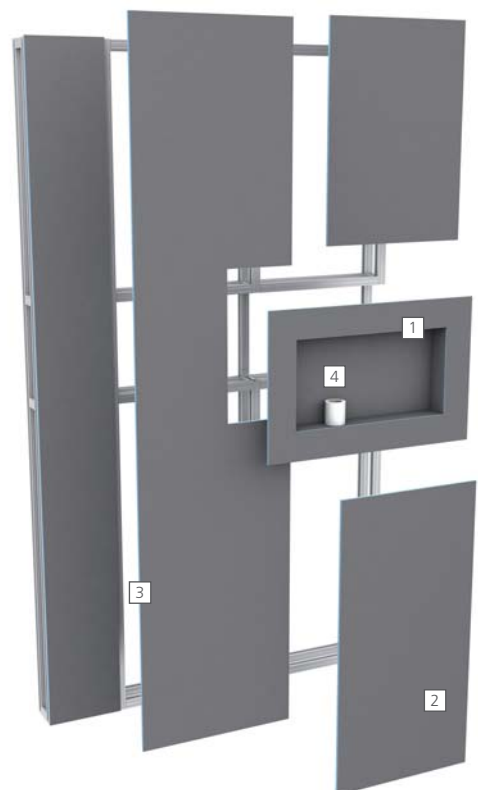

A   Systeemopbouw nisoplossing

Gebruikte producten

- 1 **NIUW:** wedi nis ▪ voor extra opbergmogelijkheid in douche en badkamer
- 2 wedi bouwplaten ▪ voor de opbouw van wand- en nisoplossingen
- 3 wedi 610 ▪ Lijm- en afdichtmiddel voor de waterdichte verlijming van naden en als montagelijm
- 4 wedi Tools weefselband ▪ voor het verstevigen van naden