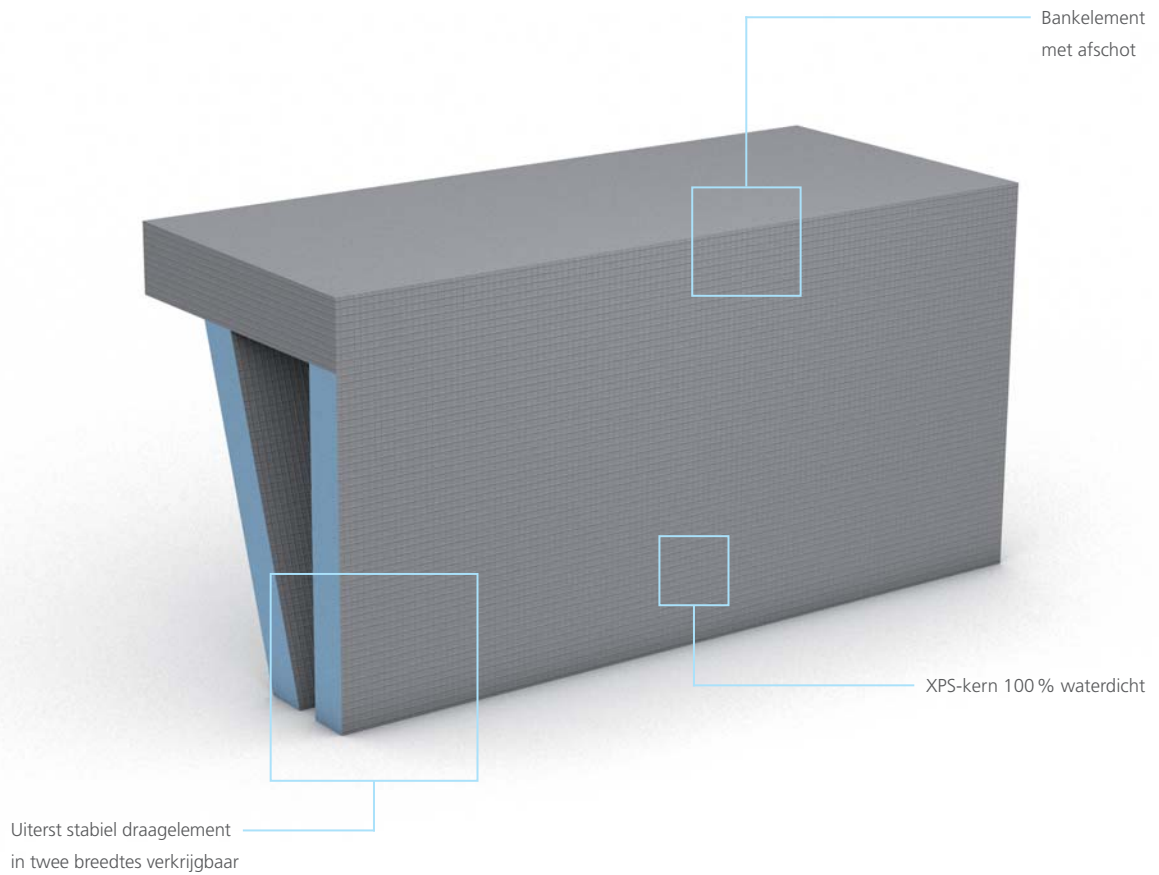

wedi Sanoasa zitbanken 1–3

Ieder heeft zijn eigen voorstelling van comfort. Het gevoel van rust en ontspanning al zittend in de douche, is voor iedereen een beleving. De wedi Sanoasa zitbanken bieden veel ruimte voor ontspanning en een comfortabele lichaamsverzorging.