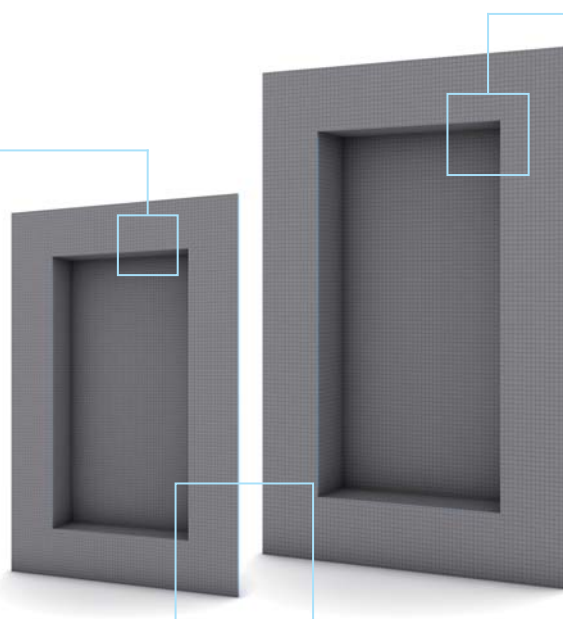

---

wedi nissen

De wedi nisoplossingen zijn handig en esthetisch tegelijk. De royale vormgeving onderstreept het extravagante karakter van een badkamer en biedt bovendien ruimte als comfortabel opbergvak. Vooral in de kleinere gastenbadkamer bieden ze extra plaats voor tal van douchespullen of persoonlijke decoratie-ideeën.

XPS-kern 100% waterdicht