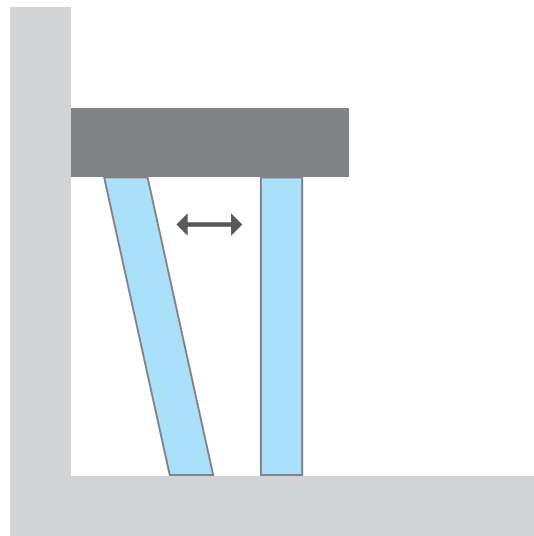

## Opbouwvarianten van de wedi Sanoasa zitbanken 1 – 3

De slimme constructie van wedi Sanoasa zitbanken biedt ongekend veel mogelijkheden bij de fraaie vormgeving. Zo kunnen zowel de zitgedeeltes als de draagelementen naar eigen wens geïnstalleerd en in vorm en lengte aangepast worden.

Positie van de onderbouw kan vrij worden gekozen

Zitgedeelte kan variabel worden ingekort

1-snee-Discreto-montage: de voorzijde kan voor de integratie van de Fundo Riolito Discreto-wandafvoer worden aangepast.