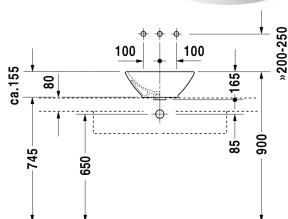

Opzetwastafel # 0333420000

| < 420 mm > |

8377/8532 Fogo

Opzetwastafel	Afmetingen	Gewicht	Bestelnummer
met overloop, zonder kraanvlak, incl. overloopclip chroom, incl. bevestiging, 420 mm			
Kleuren			
00 Wit			
Variante			
☒	420 x 420 mm	8,000 kg	0333420000
Sanitair keramiek met de speciale WonderGliss behandeling blijft langer glanzend schoon en aantrekkelijk. Als u een artikel in WonderGliss bestelt, dient u een "1" toe te voegen aan het modelnummer als 11de cijfer.			
Onderdeel			
Kniehevelventiel bediening horizontaal**		0,500 kg	005031
Kniehevelventiel bediening verticaal***		0,500 kg	005051
Geschikte producten			
Console met schuifladen 2 lades onder console, 2 consoledragers, 1 uitsparing midden, 800 x 550 mm	800 x 550 mm		F08521
Console met schuifladen 1 schuiflade, onder console, 2 consoledragers, 1 uitsparing midden, 1 schort, 600 x 550 mm	600 x 550 mm		F08520
Console met schuifladen 3 lades onder console, 3 consoledragers, 1 uitsparing links, 1500 x 550 mm	1500 x 550 mm		F08528
Console met schuifladen 3 lades onder console, 3 consoledragers, 1 uitsparing rechts, 1500 x 550 mm	1500 x 550 mm		F08529
Console met schuifladen 3 lades onder console, 3 consoledragers, 2 uitsparingen, 1500 x 550 mm	1500 x 550 mm		F08530