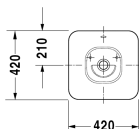

Opzetwastafel # 0333420000

| < 420 mm > |

8377/8532 Fogo

Opzetwastafel	Afmetingen	Gewicht	Bestelnummer
met overloop, zonder kraanvlak, incl. overloopclip chroom, incl. bevestiging, 420 mm			
Kleuren			
00 Wit			
Variante			
☒	420 x 420 mm	8,000 kg	0333420000
Sanitair keramiek met de speciale WonderGliss behandeling blijft langer glanzend schoon en aantrekkelijk. Als u een artikel in WonderGliss bestelt, dient u een "1" toe te voegen aan het modelnummer als 11de cijfer.			
Onderdeel			
Kniehevelventiel bediening horizontaal**		0,500 kg	005031
Kniehevelventiel bediening verticaal***		0,500 kg	005051
Geschikte producten			
Console met schuifladen 2 lades onder console, 2 consoledragers, 1 uitsparing midden, 800 x 550 mm	800 x 550 mm		F08521
Console met schuifladen 1 schuiflade, onder console, 2 consoledragers, 1 uitsparing midden, 1 schort, 600 x 550 mm	600 x 550 mm		F08520
Console met schuifladen 3 lades onder console, 3 consoledragers, 1 uitsparing links, 1500 x 550 mm	1500 x 550 mm		F08528
Console met schuifladen 3 lades onder console, 3 consoledragers, 1 uitsparing rechts, 1500 x 550 mm	1500 x 550 mm		F08529
Console met schuifladen 3 lades onder console, 3 consoledragers, 2 uitsparingen, 1500 x 550 mm	1500 x 550 mm		F08530