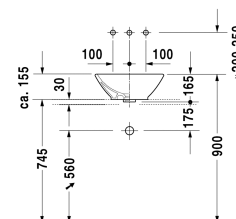

Opzetwastafel # 0333420000

| < 420 mm > |

8377/8532 Fogo

Opzetwastafel	Afmetingen	Gewicht	Bestelnummer
met overloop, zonder kraanvlak, incl. overloopclip chroom, incl. bevestiging, 420 mm			
Kleuren			
00 Wit			
Variante			
☒	420 x 420 mm	8,000 kg	0333420000
Sanitair keramiek met de speciale WonderGliss behandeling blijft langer glanzend schoon en aantrekkelijk. Als u een artikel in WonderGliss bestelt, dient u een "1" toe te voegen aan het modelnummer als 11de cijfer.			
Onderdeel			
Kniehevelventiel bediening horizontaal**		0,500 kg	005031
Kniehevelventiel bediening verticaal***		0,500 kg	005051
Geschikte producten			
Console met schuifladen 2 lades onder console, 2 consoledragers, 1 uitsparing midden, 800 x 550 mm	800 x 550 mm		F08521
Console met schuifladen 1 schuiflade, onder console, 2 consoledragers, 1 uitsparing midden, 1 schort, 600 x 550 mm	600 x 550 mm		F08520
Console met schuifladen 3 lades onder console, 3 consoledragers, 1 uitsparing links, 1500 x 550 mm	1500 x 550 mm		F08528
Console met schuifladen 3 lades onder console, 3 consoledragers, 1 uitsparing rechts, 1500 x 550 mm	1500 x 550 mm		F08529
Console met schuifladen 3 lades onder console, 3 consoledragers, 2 uitsparingen, 1500 x 550 mm	1500 x 550 mm		F08530