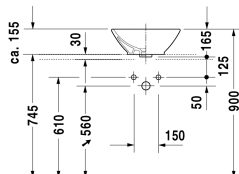

Opzetwastafel # 0333420000

| < 420 mm > |

8377/8532 Fogo

Opzetwastafel	Afmetingen	Gewicht	Bestelnummer
met overloop, zonder kraanvlak, incl. overloopclip chroom, incl. bevestiging, 420 mm			
Kleuren			
00 Wit			
Variante			
☒	420 x 420 mm	8,000 kg	0333420000
Sanitair keramiek met de speciale WonderGliss behandeling blijft langer glanzend schoon en aantrekkelijk. Als u een artikel in WonderGliss bestelt, dient u een "1" toe te voegen aan het modelnummer als 11de cijfer.			
Onderdeel			
Kniehevelventiel bediening horizontaal**		0,500 kg	005031
Kniehevelventiel bediening verticaal***		0,500 kg	005051
Geschikte producten			
Console met schuifladen 2 lades onder console, 2 consoledragers, 1 uitsparing midden, 800 x 550 mm	800 x 550 mm		F08521
Console met schuifladen 1 schuiflade, onder console, 2 consoledragers, 1 uitsparing midden, 1 schort, 600 x 550 mm	600 x 550 mm		F08520
Console met schuifladen 3 lades onder console, 3 consoledragers, 1 uitsparing links, 1500 x 550 mm	1500 x 550 mm		F08528
Console met schuifladen 3 lades onder console, 3 consoledragers, 1 uitsparing rechts, 1500 x 550 mm	1500 x 550 mm		F08529
Console met schuifladen 3 lades onder console, 3 consoledragers, 2 uitsparingen, 1500 x 550 mm	1500 x 550 mm		F08530