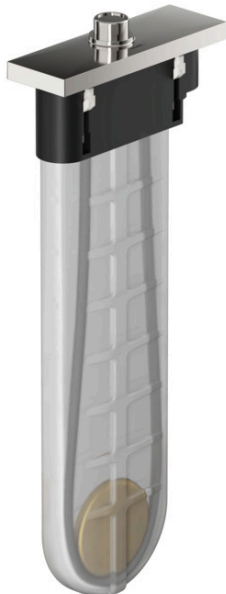

sBox

afbouwdeel rechthoekig

Oppervlakken: **chrom** Artikelnummer: **28010000**

Beschrijving

- Bestaat verder uit: Slangbox, doucheslang, rozet
- 1 functie
- Doorstroomhoeveelheid bij 3 bar: 9.5 l/min
- geschikt voor bad- of tegelrandmontage
- breedte badrand minstens 100 mm.
- bevestigingsklemmen: 0 - 30 mm
- doucheslang max. 1,45 m uittrekbaar
- met geïntegreerde zekerheidscombinatie EN 1717.
Let op: alleen te gebruiken in combinatie met Exafill.
- inclusief: afbouwdeel, bevestigingsmateriaal, Installatie instructies

Artikeldetails

Productfoto

Maattekening

Doorstroomdiagram