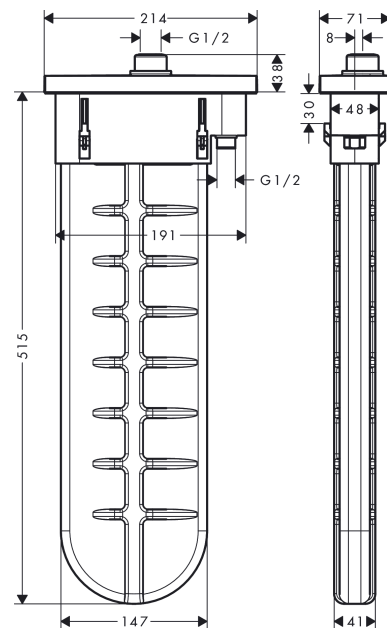

sBox

afbouwdeel rechthoekig

Oppervlakken: **chrom** Artikelnummer: **28010000**

Beschrijving

- Bestaat verder uit: Slangbox, doucheslang, rozet
- 1 functie
- Doorstroomhoeveelheid bij 3 bar: 9.5 l/min
- geschikt voor bad- of tegelrandmontage
- breedte badrand minstens 100 mm.
- bevestigingsklemmen: 0 - 30 mm
- doucheslang max. 1,45 m uittrekbaar
- met geïntegreerde zekerheidscombinatie EN 1717.
Let op: alleen te gebruiken in combinatie met Exafill.
- inclusief: afbouwdeel, bevestigingsmateriaal, Installatie instructies

Artikeldetails

Productfoto

Maattekening

Doorstroomdiagram