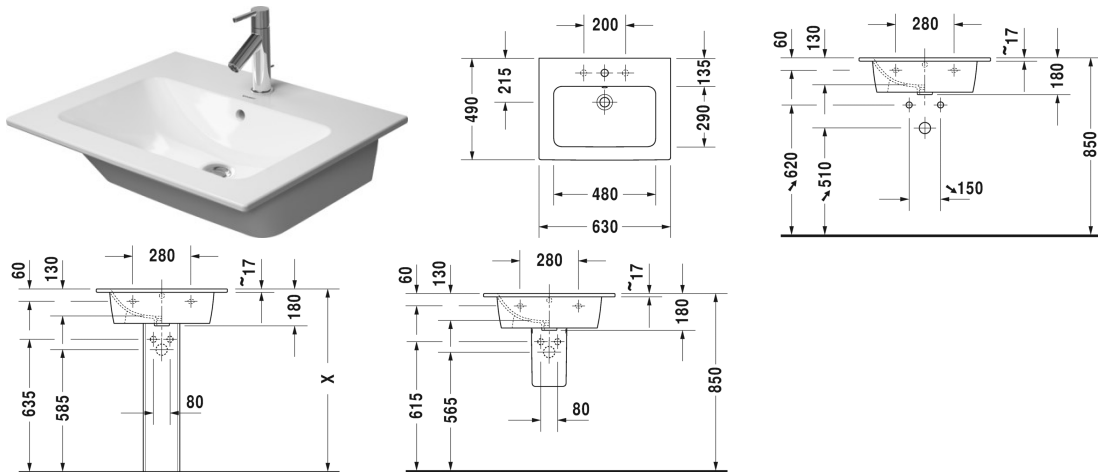

Wastafel, meubelwastafel # 2336630000 / 2336630030 / 2336630060

| < 630 mm > |

Wastafel, meubelwastafel	Afmetingen	Gewicht	Bestelnummer
met overloop, met kraanvlak, 630 mm			
Kleuren			
00 Wit			
Variante			
●	630 x 490 mm	17,600 kg	2336630000
● ● ●	630 x 490 mm	17,600 kg	2336630030
⊗	630 x 490 mm	17,600 kg	2336630060
Sanitair keramiek met de speciale WonderGliss behandeling blijft langer glanzend schoon en aantrekkelijk. Als u een artikel in WonderGliss bestelt, dient u een "1" toe te voegen aan het modelnummer als 11de cijfer.			
Onderdeel			
Ruimtebesparende sifon	1 1/4" mm	0,400 kg	005076
Geschikte producten			
Wastafelonderbouw hangend 1 lade, voor ME by Starck # 233663, 620 x 481 mm	620 x 481 mm		LC6140
Wastafelonderbouw hangend 2 lades, bovenste lade incl. sifonuitsparing en schort, voor ME by Starck # 233663, 620 x 481 mm	620 x 481 mm		LC6240
Wastafelonderbouw staand 2 lades, bovenste lade incl. sifonuitsparing en schort, voor ME by Starck # 233663, 620 x 481 mm	620 x 481 mm		LC6625

Wastafel, meubelwastafel # 2336630000 / 2336630030 /
2336630060

|< 630 mm >|

Wastafelonderbouw staand 2 laden, bovenste lade incl. sifonuitsparing en schort, sokkellijst met geïntegreerde poten (in hoogte verstelbaar), voor ME by Starck # 233663, 620 x 481 mm	620 x 481 mm	LC6680
Zuil voor # 233565, 233560, 233555, 233613, 233612, 233610, 233683, 233663, 175 x 210 mm	175 x 210 mm	085839
Sifonkap voor # 233565, 233560, 233555, 233613, 233612, 233610, 233683, 233663, 170 x 300 mm	170 x 300 mm	085840
Wastafelonderbouw hangend 1 lade, voor ME by Starck # 233663, 600 x 475 mm	600 x 475 mm	KT6418
Wastafelonderbouw hangend 2 lades, bovenste lade incl. sifonuitsparing en schort, voor ME by Starck # 233663, 600 x 475 mm	600 x 475 mm	KT6428

Alle tekeningen bevatten de noodzakelijke maten welke binnen de toltrantie nog kunnen afwijken. Exacte maten, in het bijzonder voor specifieke maatwerksituaties, kunnen uitsluitend op het afgewerkte keramische product.