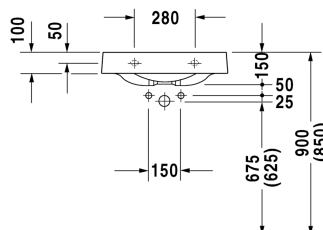

Wastafel # 0449580000 / 0449580008 / 0449580009

| < 575 mm > |

Wastafel	Afmetingen	Gewicht	Bestelnummer
zonder overloop, met kraanvlak, onderzijde geglazuurd, 575 mm			
<b>Kleuren</b>			
00 Wit			
<b>Variante</b>			
● ● met voorgestoken kraangat links, voorgestoken gat voor zeepverdeler rechts	575 x 520 mm	15,200 kg	0449580000
● kraangat rechts	575 x 520 mm	15,200 kg	0449580008
● kraangat links	575 x 520 mm	15,200 kg	0449580009
Sanitair keramiek met de speciale WonderGliss behandeling blijft langer glanzend schoon en aantrekkelijk. Als u een artikel in WonderGliss bestelt, dient u een "1" toe te voegen aan het modelnummer als 11de cijfer.			
<b>Onderdeel</b>			
Afvoerventiel voor wastafels zonder overloop	50 mm	0,300 kg	005024

Alle tekeningen bevatten de noodzakelijke maten welke binnen de tolerantie nog kunnen afwijken. Exacte maten, in het bijzonder voor specifieke maatwerksituaties, kunnen uitsluitend op het afgewerkte keramische product.