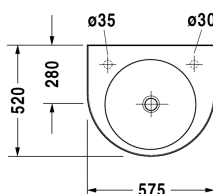

Wastafel # 0449580000 / 0449580008 / 0449580009

| < 575 mm > |

Wastafel	Afmetingen	Gewicht	Bestelnummer
zonder overloop, met kraanvlak, onderzijde geglazuurd, 575 mm			
<b>Kleuren</b>			
00 Wit			
<b>Variante</b>			
● ● met voorgestoken kraangat links, voorgestoken gat voor zeepverdeler rechts	575 x 520 mm	15,200 kg	0449580000
● kraangat rechts	575 x 520 mm	15,200 kg	0449580008
● kraangat links	575 x 520 mm	15,200 kg	0449580009
Sanitair keramiek met de speciale WonderGliss behandeling blijft langer glanzend schoon en aantrekkelijk. Als u een artikel in WonderGliss bestelt, dient u een "1" toe te voegen aan het modelnummer als 11de cijfer.			
<b>Onderdeel</b>			
Afvoerventiel voor wastafels zonder overloop	50 mm	0,300 kg	005024

Alle tekeningen bevatten de noodzakelijke maten welke binnen de tolerantie nog kunnen afwijken. Exacte maten, in het bijzonder voor specifieke maatwerksituaties, kunnen uitsluitend op het afgewerkte keramische product.