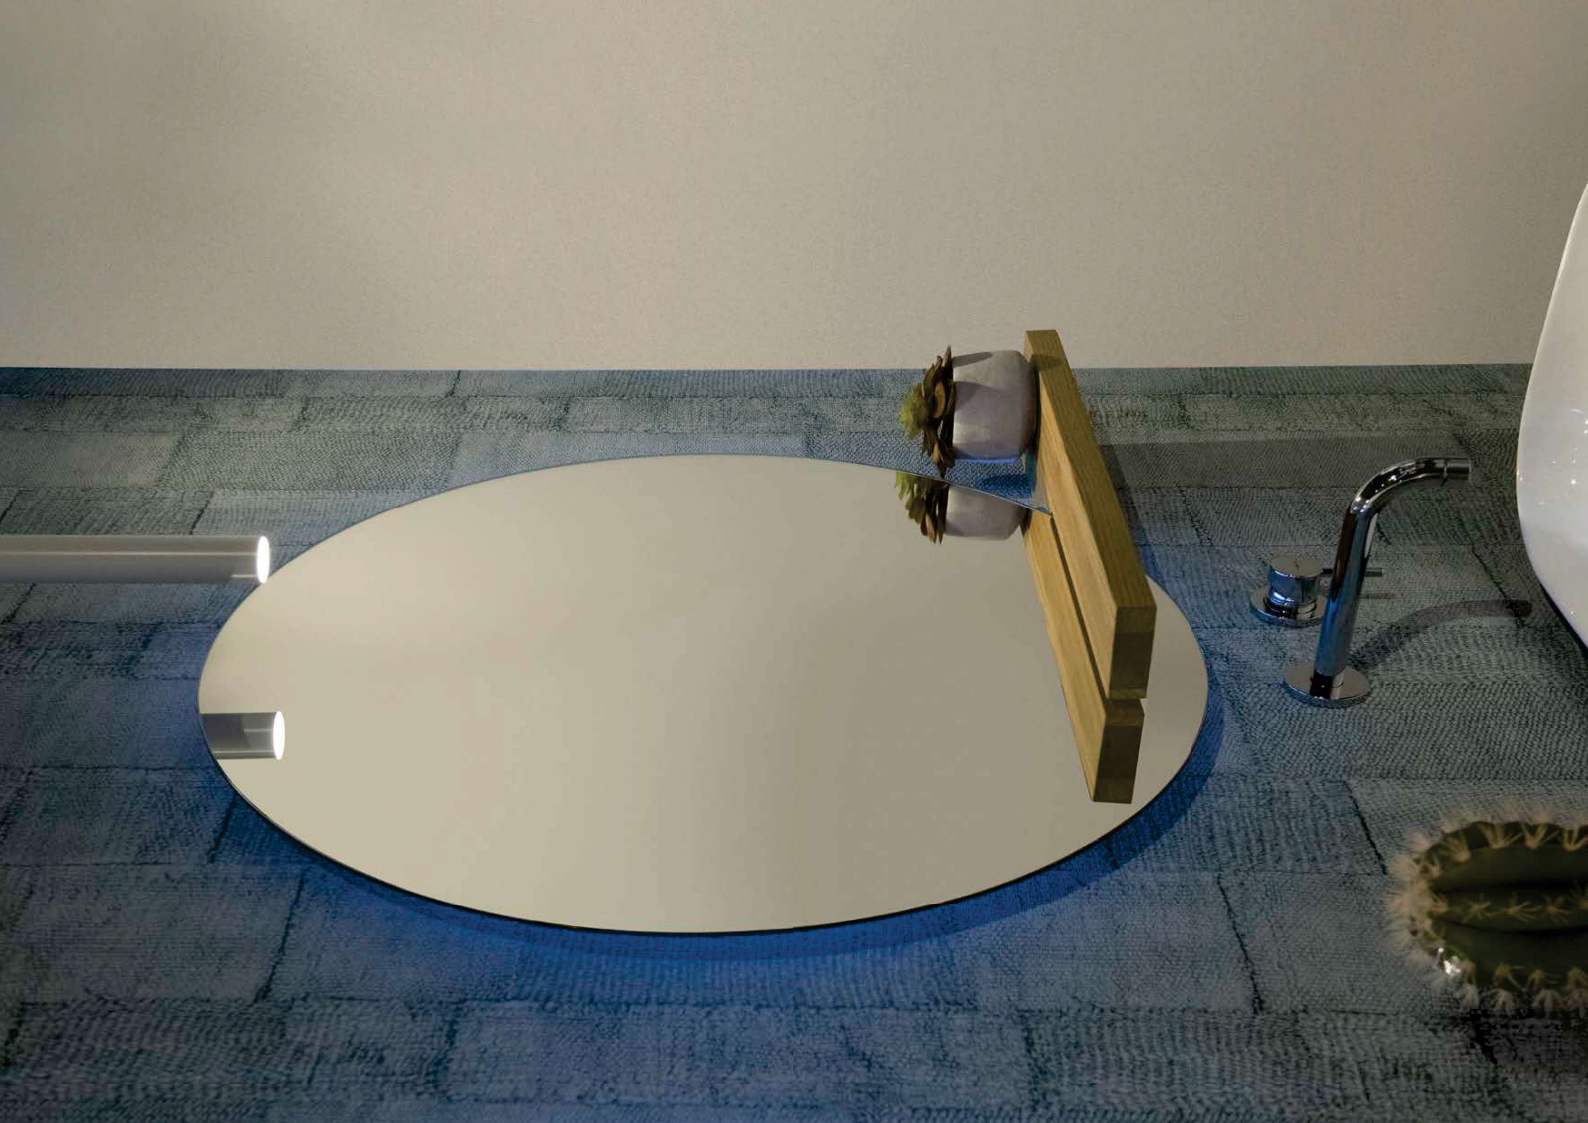

LOOOX MIRROR SHELF

WATCH ONLINE

	↔	↙	Code	Euro
80 cm	13 cm		WWSHELF800	€ 129,00
100 cm	13 cm		WWSHELF1000	€ 149,00
120 cm	13 cm		WWSHELF1200	€ 169,00

	↔	↙	Code	Euro
60 cm			WWSHELF600A	€ 109,00

	↔	↙	Code	Euro
120 cm	13 cm		WWSHELF1200A	€ 169,00

- Uitsparing van 46 x 610 mm voor een spiegel
- Geschikt voor o.a. de Organic, Blackline en CM-line
- Vrije ophanging, incl. bevestigingsset

Materiaal: massief eiken
Kleur: old grey
Extra: geschikt voor in iedere woonruimte

Schoon en droog achterlaten. Geen enkele vloeistof laten intrekken.

- A recess of 46 x 610 mm for a mirror
- Blind mounting, incl. installation set
- Suitable for the Organic, Blackline and CM-line

Material: solid oak
Colour: old grey
Extra: suitable for all rooms

Leave clean and dry. Do not allow any liquid to penetrate into the wood.

- Un renforcement de 46 x 610 mm pour un miroir
- Suspension invisible, incl. ensemble de fixation
- Convient aux produits Organic, Blackline et CM-line

Matériau: en chêne massif
Couleur: old grey
Extra: convient pour chaque espace dans la maison

Laissez le produit propre et sec. Ne laissez aucun liquide absorbé.

Accessories: Zie hoofdstuk accessories / See chapter accessories / Voir le chapitre Accessoires.