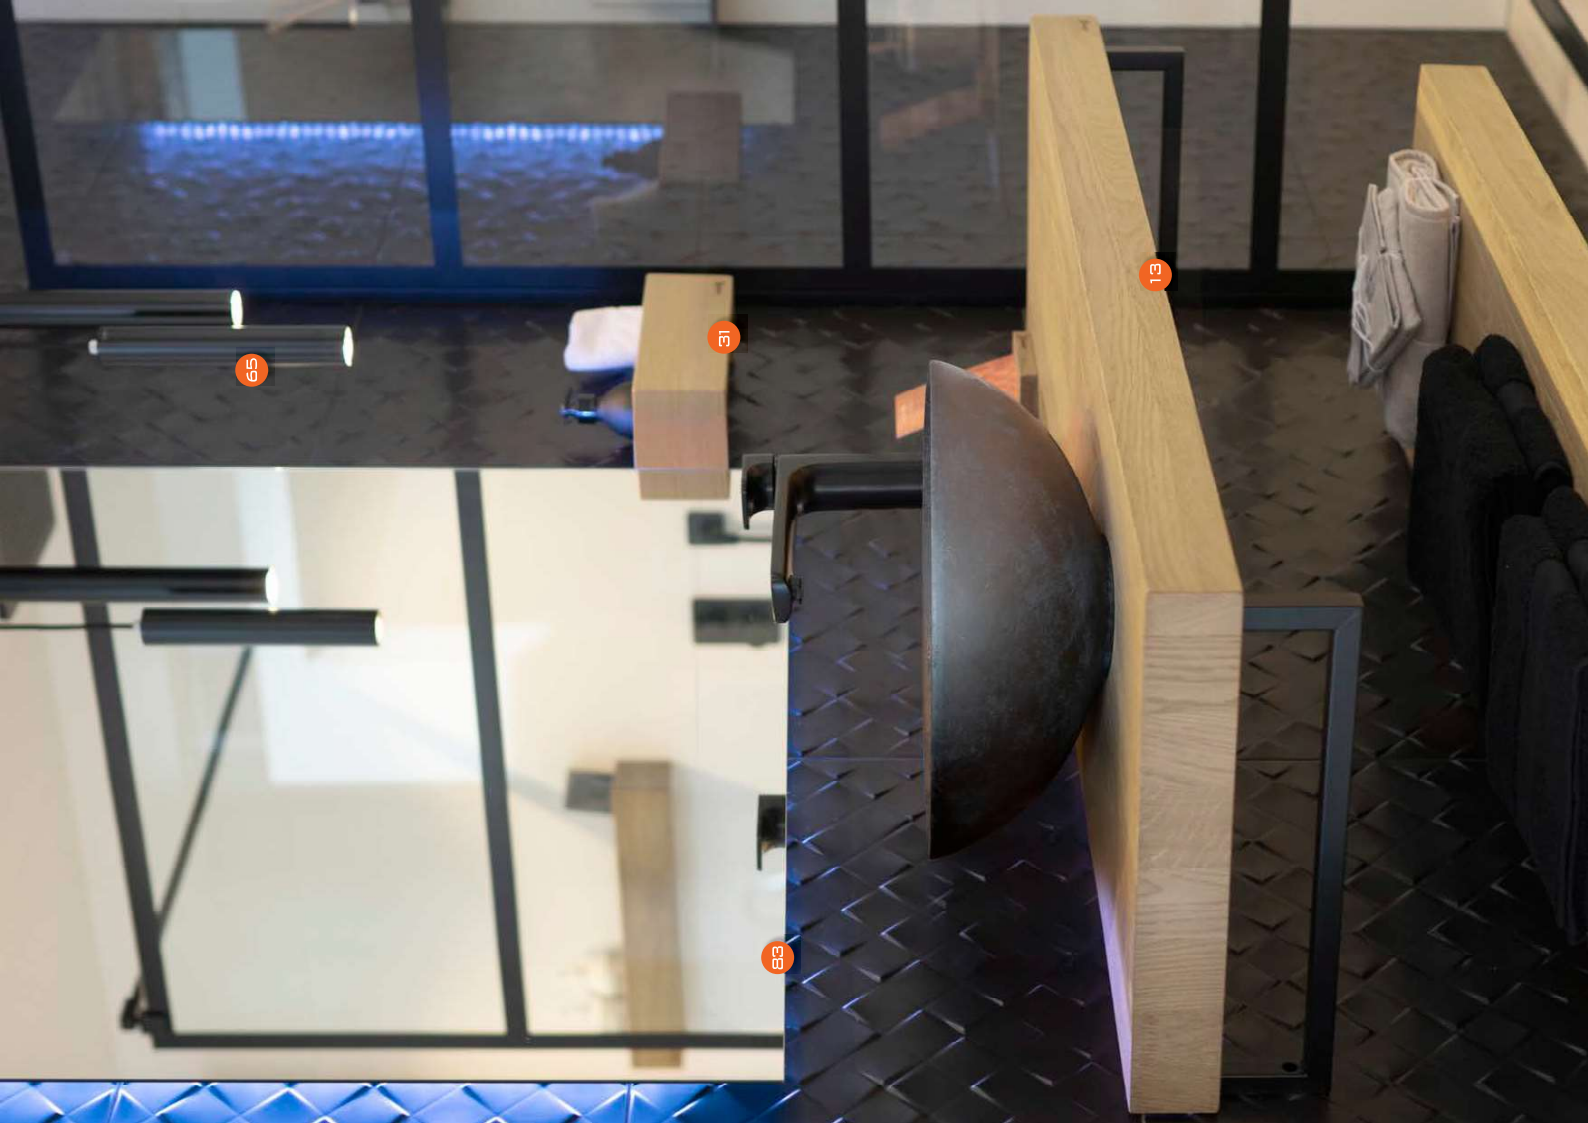

Wood Collection

65

61

63

13