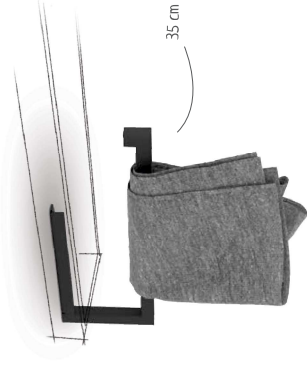

	↔	↕	Euro		↕	↔	Euro
	35 cm	1,4 cm	WHH35RVS	WHH35MZ	1,4 cm	50 cm	€ 65,00
	50 cm	1,4 cm	WHH50RVS	WHH50MZ	1,4 cm		€ 69,00

- Hoogwaardig rvs
- In twee kleuren verkrijgbaar

Materiaal: rvs
Kleur: mat zwart of geborsteld rvs
Lengte: 35 of 50 cm
Extra: te plaatsen onder een meubel, bijvoorbeeld de (Mini) Base Shelf

- High-quality stainless steel
- Available in two colours

Material: stainless steel
Colour: matt black or brushed stainless steel
Length: 35 or 50 cm
Extra: to be placed under a Base Unit, for example a (Mini) Base Shelf

- Inox en haute qualité
- Disponible en deux couleurs

Matériau: inox
Couleur: noir mat ou inox brossé
Longueur: 35 ou 50 cm
Extra: A placer en dessous d'une meuble, par exemple en le (Mini) Base Shelf

Accessories Zie hoofdstuk accessories / see chapter accessories / Voir le chapitre Accessoires.

16 cm	14 cm	16 cm	14 cm	16 cm	14 cm	16 cm	14 cm	WROLL16RVS	WROLL16MZ
35 cm	14 cm	35 cm	14 cm	35 cm	14 cm	35 cm	14 cm	WROLL35RVS	WROLL35MZ
								€ 89,00	€ 75,00
								€ 95,00	€ 79,00

16 cm	14 cm	16 cm	14 cm	16 cm	14 cm	16 cm	14 cm	WROLL16RVS	WROLL16MZ
35 cm	14 cm	35 cm	14 cm	35 cm	14 cm	35 cm	14 cm	WROLL35RVS	WROLL35MZ
								€ 89,00	€ 75,00
								€ 95,00	€ 79,00