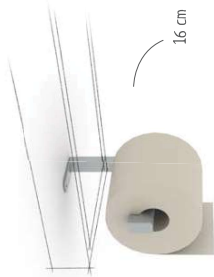

- High-quality stainless steel
- Available in two colours

Material: stainless steel
Colour: matt black or brushed stainless steel
Length: 35 or 50 cm
Extra: to be placed under a Base Unit, for example a (Mini) Base Shelf

- Inox en haute qualité
- Disponible en deux couleurs

Matériau: inox
Couleur: noir mat ou inox brossé
Longueur: 35 ou 50 cm
Extra: A placer en dessous d'une meuble, par exemple en le (Mini) Base Shelf

Accessories Zie hoofdstuk accessories / see chapter accessories / Voir le chapitre Accessoires.

16 cm	14 cm	16 cm	14 cm	16 cm	14 cm	16 cm	14 cm	WROLL16RVS	WROLL16MZ
35 cm	14 cm	35 cm	14 cm	35 cm	14 cm	35 cm	14 cm	WROLL35RVS	WROLL35MZ
								€ 89,00	€ 75,00
								€ 95,00	€ 79,00

16 cm	14 cm	16 cm	14 cm	16 cm	14 cm	16 cm	14 cm	WROLL16RVS	WROLL16MZ
35 cm	14 cm	35 cm	14 cm	35 cm	14 cm	35 cm	14 cm	WROLL35RVS	WROLL35MZ
								€ 89,00	€ 75,00
								€ 95,00	€ 79,00