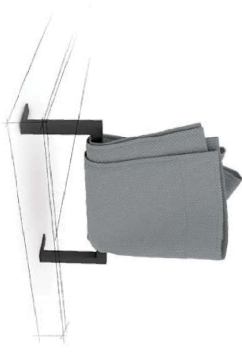

↔	↕	Euro		↕	↔	Euro
	35 cm	1,4 cm	WHH35RVS	WHH35MZ	1,4 cm	50 cm	€ 65,00
	50 cm	1,4 cm	WHH50RVS	WHH50MZ	1,4 cm		€ 69,00

Materiaal: rvs
Kleur: mat zwart of geborsteld rvs
Lengte: 35 of 50 cm
Extra: te plaatsen onder een meubel, bijvoorbeeld de (Mini) Base Shelf

- High-quality stainless steel
- Available in two colours

Material: stainless steel
Colour: matt black or brushed stainless steel
Length: 35 or 50 cm
Extra: to be placed under a Base Unit, for example a (Mini) Base Shelf

- Inox en haute qualité
- Disponible en deux couleurs

Matériau: inox
Couleur: noir mat ou inox brossé
Longueur: 35 ou 50 cm
Extra: A placer en dessous d'une meuble, par exemple en le (Mini) Base Shelf

Accessories Zie hoofdstuk accessories / see chapter accessories / Voir le chapitre Accessoires.