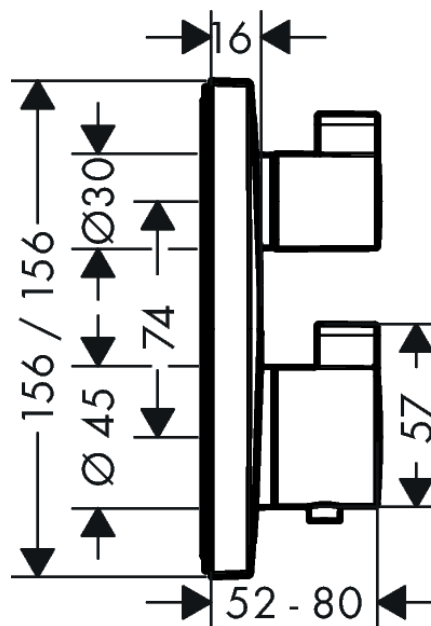

Ecostat Square
thermostaat afbouwdeel voor 2 functies
 Oppervlakken: **mat wit** Artikelnummer: **15714700**

Beschrijving

- thermostaatkardoes, stop- en omstelkraan
- SafetyStop temperatuurbegrenzing 40°C
- SafetyFunctie maximale warm water temperatuur vooraf instelbaar
- inbouwmontage

Artikeldetails

Productfoto

Maattekening

Doorstroombiagram