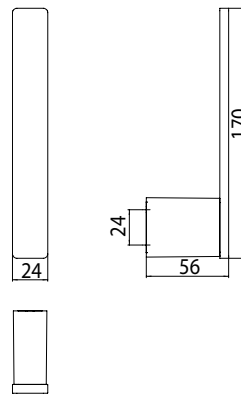

Reserverolhouder zwart

Art.-nr.0505 133 01

voor 1 rol