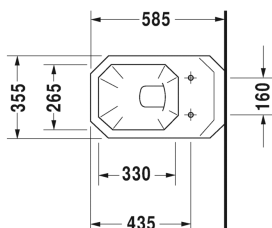

Wandwc # 0182090000

| < 355 mm > |

Wandwc	Afmetingen	Gewicht	Bestelnummer
dieespoel, EWL klasse 2			
Kleuren			
00 Wit			
Variante			
♠ 6,0 L	355 x 580 mm	21,500 kg	0182090000
Sanitair keramiek met de speciale WonderGliss behandeling blijft langer glanzend schoon en aantrekkelijk. Als u een artikel in WonderGliss bestelt, dient u een "1" toe te voegen aan het modelnummer als 11de cijfer.			
Onderdeel			
Geluid dempingsset voor wandwc		0,300 kg	005020
Bevestiging voor wandbidet en wandwc	Ø 12 x 180 mm	0,200 kg	006500
Geschikte producten			
Wc-zitting binnenkant zitring achthoekig, scharnieren r.v.s. (inox), zonder zachtsluitend mechanisme,			006481
Wc-zitting binnenkant zitring ovaal, scharnieren r.v.s. (inox), zonder zachtsluitend mechanisme,			006661
Wc-zitting binnenkant zitring achthoekig, walnootkleuren, scharnieren r.v.s. (inox), zonder zachtsluitend mechanisme,			006221
Wc-zitting binnenkant zitring achthoekig, scharnieren r.v.s. (inox), met zachtsluitend mechanisme,			006489

Alle tekeningen bevatten de noodzakelijke maten welke binnen de tolerantie nog kunnen afwijken. Exacte maten, in het bijzonder voor specifieke maatwerksituaties, kunnen uitsluitend op het afgewerkte keramische product.