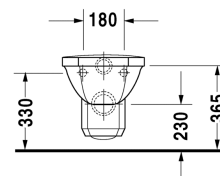

Wandwc # 0182090000

| < 355 mm > |

Wandwc	Afmetingen	Gewicht	Bestelnummer
dieespoel, EWL klasse 2			
Kleuren			
00 Wit			
Variante			
♠ 6,0 L	355 x 580 mm	21,500 kg	0182090000
Sanitair keramiek met de speciale WonderGliss behandeling blijft langer glanzend schoon en aantrekkelijk. Als u een artikel in WonderGliss bestelt, dient u een "1" toe te voegen aan het modelnummer als 11de cijfer.			
Onderdeel			
Geluid dempingsset voor wandwc		0,300 kg	005020
Bevestiging voor wandbidet en wandwc	Ø 12 x 180 mm	0,200 kg	006500
Geschikte producten			
Wc-zitting binnenkant zitring achthoekig, scharnieren r.v.s. (inox), zonder zachtsluitend mechanisme,			006481
Wc-zitting binnenkant zitring ovaal, scharnieren r.v.s. (inox), zonder zachtsluitend mechanisme,			006661
Wc-zitting binnenkant zitring achthoekig, walnootkleuren, scharnieren r.v.s. (inox), zonder zachtsluitend mechanisme,			006221
Wc-zitting binnenkant zitring achthoekig, scharnieren r.v.s. (inox), met zachtsluitend mechanisme,			006489

Alle tekeningen bevatten de noodzakelijke maten welke binnen de tolerantie nog kunnen afwijken. Exacte maten, in het bijzonder voor specifieke maatwerksituaties, kunnen uitsluitend op het afgewerkte keramische product.