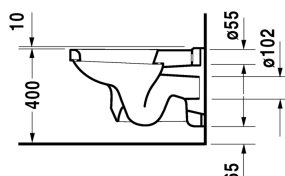

Wandwc # 0182090000

| < 355 mm > |

Wandwc	Afmetingen	Gewicht	Bestelnummer
dieespoel, EWL klasse 2			
Kleuren			
00 Wit			
Variante			
♠ 6,0 L	355 x 580 mm	21,500 kg	0182090000
Sanitair keramiek met de speciale WonderGliss behandeling blijft langer glanzend schoon en aantrekkelijk. Als u een artikel in WonderGliss bestelt, dient u een "1" toe te voegen aan het modelnummer als 11de cijfer.			
Onderdeel			
Geluid dempingsset voor wandwc		0,300 kg	005020
Bevestiging voor wandbidet en wandwc	Ø 12 x 180 mm	0,200 kg	006500
Geschikte producten			
Wc-zitting binnenkant zitring achthoekig, scharnieren r.v.s. (inox), zonder zachtsluitend mechanisme,			006481
Wc-zitting binnenkant zitring ovaal, scharnieren r.v.s. (inox), zonder zachtsluitend mechanisme,			006661
Wc-zitting binnenkant zitring achthoekig, walnootkleuren, scharnieren r.v.s. (inox), zonder zachtsluitend mechanisme,			006221
Wc-zitting binnenkant zitring achthoekig, scharnieren r.v.s. (inox), met zachtsluitend mechanisme,			006489

Alle tekeningen bevatten de noodzakelijke maten welke binnen de tolerantie nog kunnen afwijken. Exacte maten, in het bijzonder voor specifieke maatwerksituaties, kunnen uitsluitend op het afgewerkte keramische product.