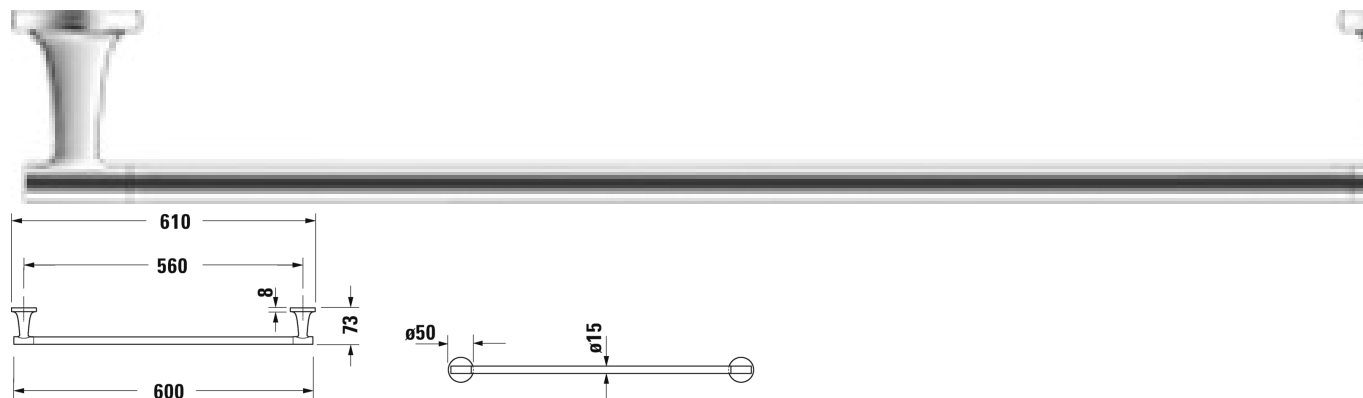

Badhanddoekhouder # 009942..00

|< 610 mm >|

Badhanddoekhouder	Afmetingen	Gewicht	Bestelnummer
50 mm			
<b>Kleuren</b>			
10 Chroom 46 Black Matt			
<b>Variante</b>			
	610 x 73 mm	0,300 kg	009942..00

Alle tekeningen bevatten de noodzakelijke maten welke binnen de tolerantie nog kunnen afwijken. Exacte maten, in het bijzonder voor specifieke maatwerksituaties, kunnen uitsluitend op het afgewerkte keramische product.