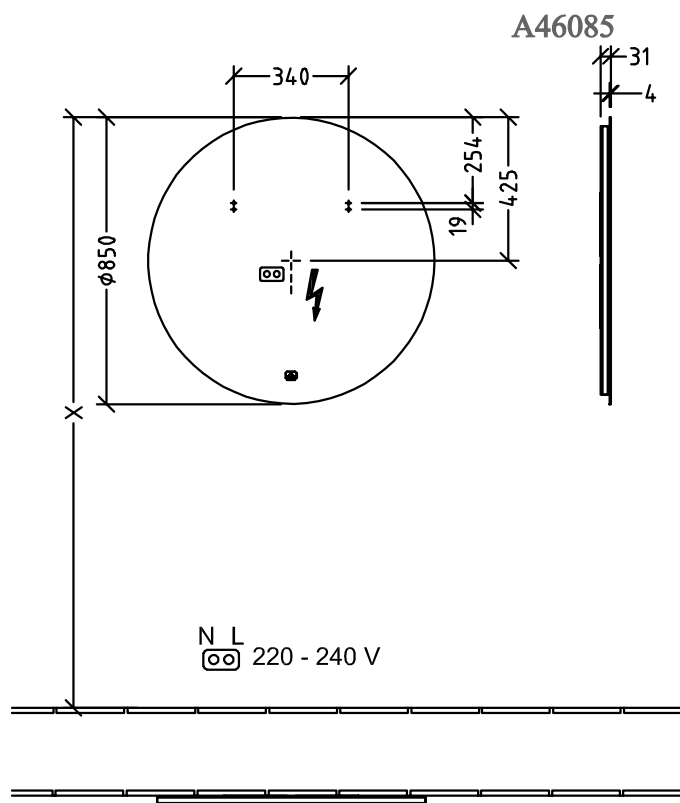

SPIEGEL MORE TO SEE LITE

PRODUCTINFORMATIE

1. POSITION

Model	A46085
Kollektion	More to See Lite
PROJECTS	DESIGN
Breedte	850 mm
Hoogte	850 mm
Diepte	31 mm
beschrijving	<p>Glas bevestiging wordt meegeleverd met rondlopende ledverlichting (niet verwisselbaar) IP 44 Doordat de ZigBee huisautomatiseringskit C004 00 achteraf wordt gemonteerd, vindt de complete lichtregeling plaats via uw Smart Home omgeving. De verlichte spiegel kan via de sensorschakelaar worden in- en uitgeschakeld, De spiegel kan door de Zigbee huisautomatiseringsstandaard worden gekoppeld aan alle hubs/gateways die gebruik maken van deze transmissiestandaard, bijv. Philips Hue Bridge of geschikte Amazon Echo modellen. 1x 23,52 W Energie-efficiëntieklasse: A-A++ 2700 K (warmwit) tot 6500 K (daglichtwit)</p>
Aanbestedingsteksten	<p>More to See Lite; Spiegel; Glas; Afmeting: 850 x 850 x 31 mm; Rond; bevestiging wordt meegeleverd; met rondlopende ledverlichting (niet verwisselbaar); IP 44; Doordat de ZigBee huisautomatiseringskit C004 00 achteraf wordt gemonteerd, vindt de complete lichtregeling plaats via uw Smart Home omgeving. De verlichte spiegel kan via de sensorschakelaar worden in- en uitgeschakeld, De spiegel kan door de Zigbee huisautomatiseringsstandaard worden gekoppeld aan alle hubs/gateways die gebruik maken van deze transmissiestandaard, bijv. Philips Hue Bridge of geschikte Amazon Echo modellen.; 1x 23,52 W; Energie-efficiëntieklasse: A-A++; 2700 K (warmwit) tot 6500 K (daglichtwit)</p>

TECHNISCHE TEKENINGEN

More to See Lite A4608500	 Villeroy & Boch 1748
V01 / 07.10.2020	