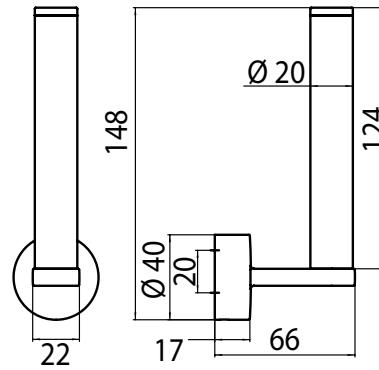

PRODUCTINFORMATIE

Reserverolhouder chromom

Art.nr.4505 001 01

voor 1 rol