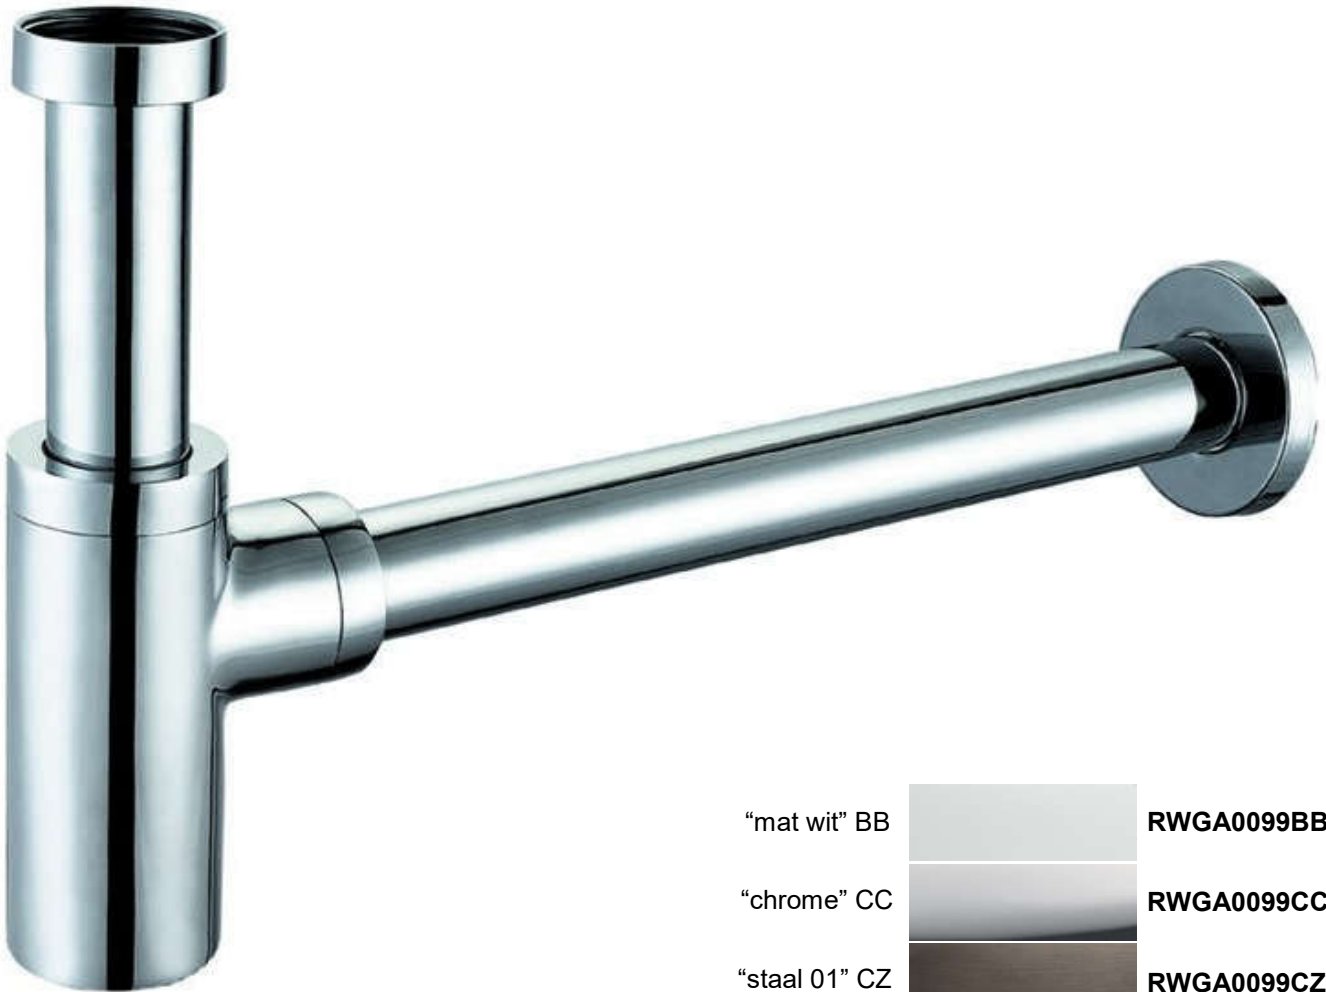

Style drain-trap

"mat wit" BB		RWGA0099BB14
"chrome" CC		RWGA0099CC14
"staal 01" CZ		RWGA0099CZ14
"mat goud 01" DZ		RWGA0099DZ14
"brushed" NF		RWGA0099NF14
"charcoal" NN		RWGA0099NN14
"koper 01" SZ		RWGA0099SZ14