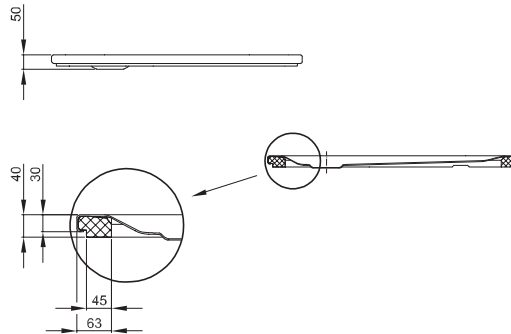

**Alleen 17dB(A)
geluidsbelasting
DIN 4109
VDI 4100*2**

*2 algemene voorwaarden volgens bouwkundig testrapport.

Inbouwhoogte

Afvoergarnituur	vanaf
B598-	123 mm
B597-	103 mm
B574-	115 mm
B573-	55 mm
B578-	135 mm
B579-	55 mm

Afmeting

Bestelnr.	Maat in mm	A	B	C	D	G	H
5992 T1	1700 × 700 × 35	1700	700	1600	600	210	850
5996 T1	1700 × 750 × 35	1700	750	1600	600	235	850
5971 T1	1700 × 800 × 35	1700	800	1600	600	260	850
5998 T1	1700 × 900 × 35	1700	900	1600	800	210	850
5806 T1	1700 × 1000 × 35	1700	1000	1600	900	210	850
5986 T1	1800 × 800 × 35	1800	800	1700	700	210	900
5982 T1	1800 × 900 × 35	1800	900	1700	800	210	900
5808 T1	1800 × 1000 × 35	1800	1000	1700	900	210	900

Productiewijzigingen en toleranties voorbehouden.