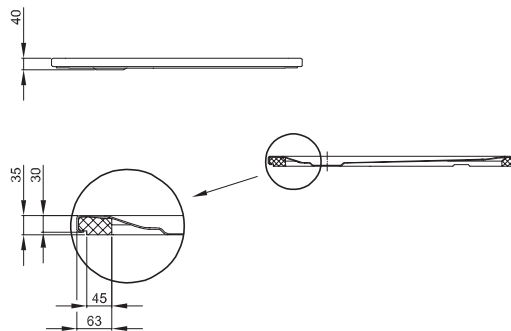

**Alleen 17dB(A)
geluidsbelasting
DIN 4109
VDI 4100*2**

*2 algemene voorwaarden volgens bouwkundig testrapport.

Inbouwhoogte

Afvoergarnituur	vanaf
B598-	113 mm
B597-	93 mm
B574-	105 mm
B573-	45 mm
B578-	125 mm
B579-	45 mm

Afmeting

Bestelnr.	Maat in mm	A	B	C	D	G	H
5879 T1	1000 × 700 × 25	1000	700	900	600	210	350
1650 T1	1000 × 750 × 25	1000	750	900	650	210	375
5490 T1	1000 × 800 × 25	1000	800	900	700	210	400
1660 T1	1000 × 900 × 25	1000	900	900	800	210	450
5940 T1	1000 × 1000 × 25	1000	1000	900	900	210	500

Productiewijzigingen en toleranties voorbehouden.