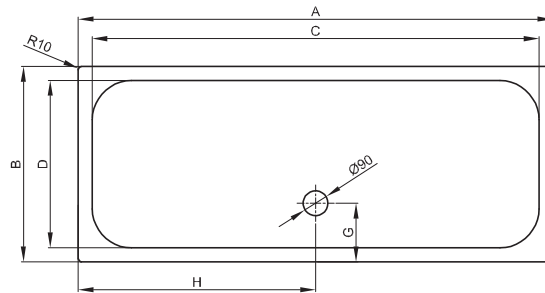

BetteUltra met Minimum-Douchebakdrager 1500 mm - 1600 mm