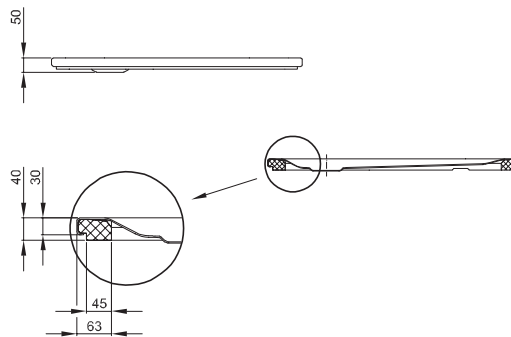

**Alleen 17dB(A)
geluidsbelasting
DIN 4109
VDI 4100*2**

*2 algemene voorwaarden volgens bouwkundig testrapport.

Inbouwhoogte

Afvoergarnituur	vanaf
B598-	123 mm
B597-	103 mm
B574-	115 mm
B573-	55 mm
B578-	135 mm
B579-	55 mm

Afmeting

Bestelnr.	Maat in mm	A	B	C	D	G	H
8710 T1	1050 x 750 x 35	1050	750	900	650	235	375
8725 T1	1100 x 700 x 35	1100	700	1000	600	210	350
8727 T1	1100 x 750 x 35	1100	750	1000	650	210	375
8729 T1	1100 x 800 x 35	1100	800	920	700	260	400
8630 T1	1100 x 900 x 35	1100	900	1000	800	210	450
8737 T1	1100 x 1000 x 35	1100	1000	1000	900	210	500
8743 T1	1100 x 1100 x 35	1100	1100	1000	1000	210	550

Productiewijzigingen en toleranties voorbehouden.