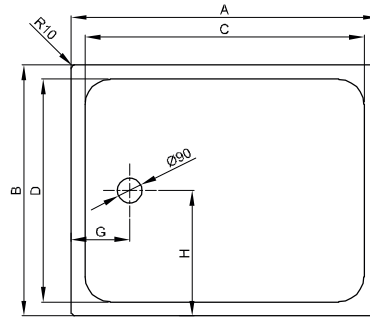

BetteUltra met Minimum-Douchebakdrager 1500 mm - 1600 mm