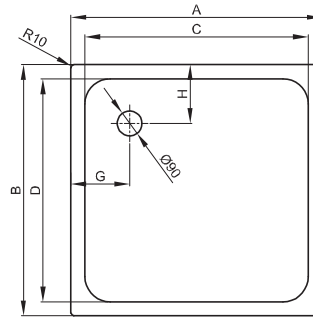

BetteUltra met Minimum-Douchebakdrager ≤ 900 mm

BETTE

Informatie

Voor montage op dekvloeren, houten vloeren of tegels adviseren wij gebruikelijke montagelijm, niet-drukkend bouwschuim of siliconen.

Leveringsomvang

Inbouwhoogte

Afvoergarnituur	vanaf
B598-	113 mm
B597-	93 mm
B574-	105 mm
B573-	45 mm
B578-	125 mm
B579-	45 mm

Afmeting

Bestelnr.	Maat in mm	A	B	C	D	G	H
5719 T1	700 x 700 x 25	700	700	600	600	210	210
5529 T1	750 x 750 x 25	750	750	650	650	210	210
5679 T1	800 x 700 x 25	800	700	700	600	210	210
5669 T1	800 x 750 x 25	800	750	700	650	210	210
5830 T1	800 x 800 x 25	800	800	700	700	210	210
1589 T1	850 x 850 x 25	850	850	700	700	235	235
8600 T1	900 x 600 x 25	900	600	800	500	210	210
5709 T1	900 x 700 x 25	900	700	800	600	210	210
5840 T1	900 x 750 x 25	900	750	800	650	210	210
8750 T1	900 x 800 x 25	900	800	800	700	210	210
1559 T1	900 x 850 x 25	900	850	800	700	210	235
5930 T1	900 x 900 x 25	900	900	800	800	210	210

Inbouwhoogte

Afvoergarnituur	vanaf
B598-	113 mm
B597-	93 mm
B574-	105 mm
B573-	45 mm
B578-	125 mm
B579-	45 mm

Afmeting

Bestelnr.	Maat in mm	A	B	C	D	G	H
5879 T1	1000 × 700 × 25	1000	700	900	600	210	350
1650 T1	1000 × 750 × 25	1000	750	900	650	210	375
5490 T1	1000 × 800 × 25	1000	800	900	700	210	400
1660 T1	1000 × 900 × 25	1000	900	900	800	210	450
5940 T1	1000 × 1000 × 25	1000	1000	900	900	210	500

Inbouwhoogte

Afvoergarnituur	vanaf
B598-	123 mm
B597-	103 mm
B574-	115 mm
B573-	55 mm
B578-	135 mm
B579-	55 mm

Afmeting

Bestelnr.	Maat in mm	A	B	C	D	G	H
5979 T1	1200 × 700 × 35	1200	700	1100	600	210	350
1670 T1	1200 × 750 × 35	1200	750	1100	650	210	375
1680 T1	1200 × 800 × 35	1200	800	1100	700	210	400
1260 T1	1200 × 900 × 35	1200	900	1100	800	210	450
8660 T1	1200 × 1000 × 35	1200	1000	1100	900	210	500
8664 T1	1200 × 1100 × 35	1200	1100	1100	1000	210	550
8720 T1	1200 × 1200 × 35	1200	1200	1120	1120	210	600