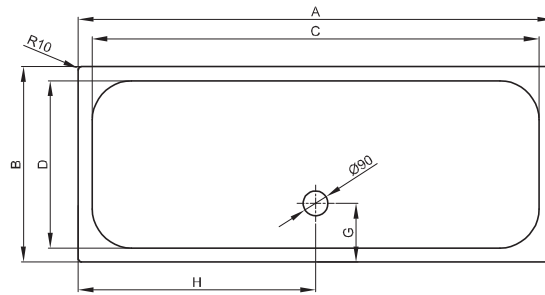

Inbouwhoogte

Afvoergarnituur	vanaf
B598-	123 mm
B597-	103 mm
B574-	115 mm
B573-	55 mm
B578-	135 mm
B579-	55 mm

Afmeting

Bestelnr.	Maat in mm	A	B	C	D	G	H
5914 T1	1500 x 700 x 35	1500	700	1400	600	210	350
5924 T1	1500 x 750 x 35	1500	750	1400	600	210	375
5932 T1	1500 x 800 x 35	1500	800	1400	700	210	400
5934 T1	1500 x 900 x 35	1500	900	1400	800	210	450
5944 T1	1500 x 1000 x 35	1500	1000	1400	900	210	500
5984 T1	1500 x 1500 x 35	1500	1500	1400	1400	210	750
5951 T1	1600 x 700 x 35	1600	700	1500	600	210	800
5953 T1	1600 x 750 x 35	1600	750	1500	650	210	800
5955 T1	1600 x 800 x 35	1600	800	1500	700	210	800
5961 T1	1600 x 900 x 35	1600	900	1500	800	210	800
5967 T1	1600 x 1000 x 35	1600	1000	1500	900	210	800

Productiewijzigingen en toleranties voorbehouden.

BetteUltra met Minimum-Douchebakdrager 1700 mm - 1800 mm

De douchebakken met een muurlengte vanaf 1600 mm, worden met een afvoer in het midden van de lange zijde geleverd.