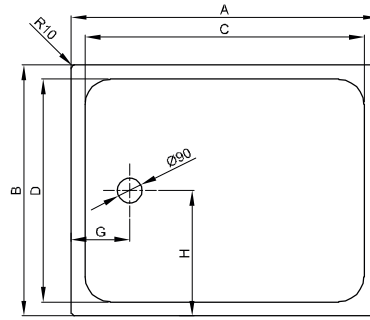

BetteUltra met Minimum-Douchebakdrager = 1200 mm

BETTE

Informatie

Voor montage op dekvloeren, houten vloeren of tegels adviseren wij gebruikelijke montagelijm, niet-drukkend bouwschuim of siliconen.

Leveringsomvang

Douchebak met af fabriek gemonteerde dragerelementen van geëxpandeerd polystyrol (EPS).

Inclusief geluiddempende matten.