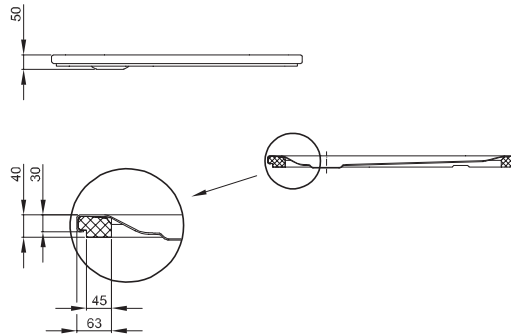

**Alleen 17dB(A)
geluidsbelasting
DIN 4109
VDI 4100*2**

*2 algemene voorwaarden volgens bouwkundig testrapport.

Inbouwhoogte

Afvoergarnituur	vanaf
B598-	123 mm
B597-	103 mm
B574-	115 mm
B573-	55 mm
B578-	135 mm
B579-	55 mm

Afmeting

Bestelnr.	Maat in mm	A	B	C	D	G	H
5786 T1	1300 × 800 × 35	1300	800	1200	700	210	400
5795 T1	1300 × 900 × 35	1300	900	1200	800	210	450
5788 T1	1300 × 1000 × 35	1300	1000	1200	900	210	500
5826 T1	1300 × 1300 × 35	1300	1300	1200	1200	210	650
5824 T1	1400 × 700 × 35	1400	700	1300	600	210	350
5814 T1	1400 × 750 × 35	1400	750	1300	600	210	375
5804 T1	1400 × 800 × 35	1400	800	1300	700	210	400
5834 T1	1400 × 900 × 35	1400	900	1300	800	210	450
5838 T1	1400 × 1000 × 35	1400	1000	1300	900	210	500
5828 T1	1400 × 1400 × 35	1400	1400	1300	1300	210	700

Productiewijzigingen en toleranties voorbehouden.