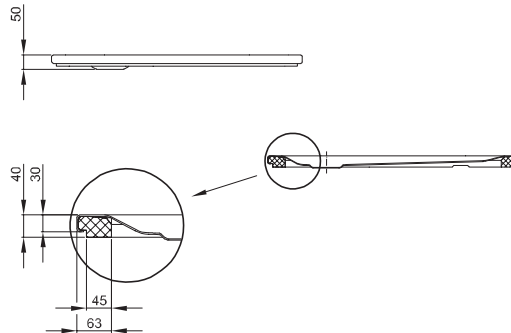

Inbouwhoogte

Afvoergarnituur	vanaf
B598-	123 mm
B597-	103 mm
B574-	115 mm
B573-	55 mm
B578-	135 mm
B579-	55 mm

Afmeting

Bestelnr.	Maat in mm	A	B	C	D	G	H
5786 T1	1300 × 800 × 35	1300	800	1200	700	210	400
5795 T1	1300 × 900 × 35	1300	900	1200	800	210	450
5788 T1	1300 × 1000 × 35	1300	1000	1200	900	210	500
5826 T1	1300 × 1300 × 35	1300	1300	1200	1200	210	650
5824 T1	1400 × 700 × 35	1400	700	1300	600	210	350
5814 T1	1400 × 750 × 35	1400	750	1300	600	210	375
5804 T1	1400 × 800 × 35	1400	800	1300	700	210	400
5834 T1	1400 × 900 × 35	1400	900	1300	800	210	450
5838 T1	1400 × 1000 × 35	1400	1000	1300	900	210	500
5828 T1	1400 × 1400 × 35	1400	1400	1300	1300	210	700

De afmeting 1500 x 1500 mm is niet met BetteOpstaande randen of als BetteMaatwerk leverbaar.

Leveringsomvang

Douchebak met af fabriek gemonteerde dragerelementen van geëxpandeerd polystyrol (EPS).

Inclusief geluiddempende matten.

Inbouwhoogte

Afvoergarnituur	vanaf
B598-	123 mm
B597-	103 mm
B574-	115 mm
B573-	55 mm
B578-	135 mm
B579-	55 mm

Afmeting

Bestelnr.	Maat in mm	A	B	C	D	G	H
5914 T1	1500 x 700 x 35	1500	700	1400	600	210	350
5924 T1	1500 x 750 x 35	1500	750	1400	600	210	375
5932 T1	1500 x 800 x 35	1500	800	1400	700	210	400
5934 T1	1500 x 900 x 35	1500	900	1400	800	210	450
5944 T1	1500 x 1000 x 35	1500	1000	1400	900	210	500
5984 T1	1500 x 1500 x 35	1500	1500	1400	1400	210	750
5951 T1	1600 x 700 x 35	1600	700	1500	600	210	800
5953 T1	1600 x 750 x 35	1600	750	1500	650	210	800
5955 T1	1600 x 800 x 35	1600	800	1500	700	210	800
5961 T1	1600 x 900 x 35	1600	900	1500	800	210	800
5967 T1	1600 x 1000 x 35	1600	1000	1500	900	210	800