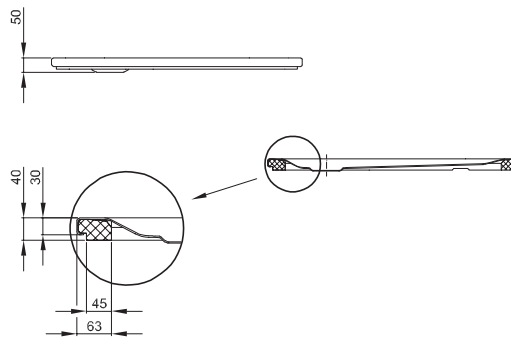

**Alleen 17dB(A)
geluidsbelasting
DIN 4109
VDI 4100*2**

*2 algemene voorwaarden volgens bouwkundig testrapport.

Inbouwhoogte

Afvoergarnituur	vanaf
B598-	123 mm
B597-	103 mm
B574-	115 mm
B573-	55 mm
B578-	135 mm
B579-	55 mm

Afmeting

Bestelnr.	Maat in mm	A	B	C	D	G	H
5979 T1	1200 × 700 × 35	1200	700	1100	600	210	350
1670 T1	1200 × 750 × 35	1200	750	1100	650	210	375
1680 T1	1200 × 800 × 35	1200	800	1100	700	210	400
1260 T1	1200 × 900 × 35	1200	900	1100	800	210	450
8660 T1	1200 × 1000 × 35	1200	1000	1100	900	210	500
8664 T1	1200 × 1100 × 35	1200	1100	1100	1000	210	550
8720 T1	1200 × 1200 × 35	1200	1200	1120	1120	210	600

Productiewijzigingen en toleranties voorbehouden.