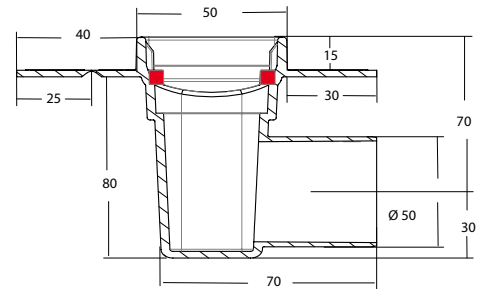

Het uitneembare waterslot is geheel volgens het Bouwbesluit: 50 mm hoog.

De zijaansluiting van \varnothing 50 mm is met normale PVC lijm verlijmbaar.

De afwaterende gladde bodem zorgt voor minimaal onderhoud.

Installatie instructie kunt u vinden op ons youtube kanaal!

- **ABS kunststof douchegoot met RVS 304 rooster**
- **standaard voorzien van blind rooster wat omgekeerd gebruikt kan worden als tegelrooster**
- **wordt geleverd incl. stelvoeten set voor gemakkelijke installatie**
- **altijd een bijgeleverde waterkeringsmat welke te monteren is met Polymeerkit**
- **mogelijkheid om eventueel lekwater op te vangen via de openingen in de rand**
- **standaard voorzien van zandhuid**
- **afvoer capaciteit 30 l/min**
- **waterslot en afvoer 50 mm volgens bouwbesluit**
- **afwaterende gladde bodem zorgt voor minimaal onderhoud**
- **1 model voor zowel vloer als wanduitvoering d.m.v. vouwlijn in de flens**
- **100% Nederlands product**

Art. nr. 684.700

Art. nr. 684.800

Art. nr. 684.900

Installatie gemak:

De standaard zandhuid rondom het puthuis zorgt voor een perfecte aanhechting in de betonvloer.

Handige stelvoeten maken het installeren van de douchegoot eenvoudig en praktisch. De zijaansluiting van \varnothing 50 mm is met PVC lijm verlijmbaar.

De op maat gemaakte bijgeleverde waterkeringsmat is aan de flens te monteren d.m.v. polymeerkit.

Ook belangrijk om te weten.....

Dit 100% Nederlandse product is leverbaar in lengtes 600 - 700 - 800 - 900 en 1000 mm.