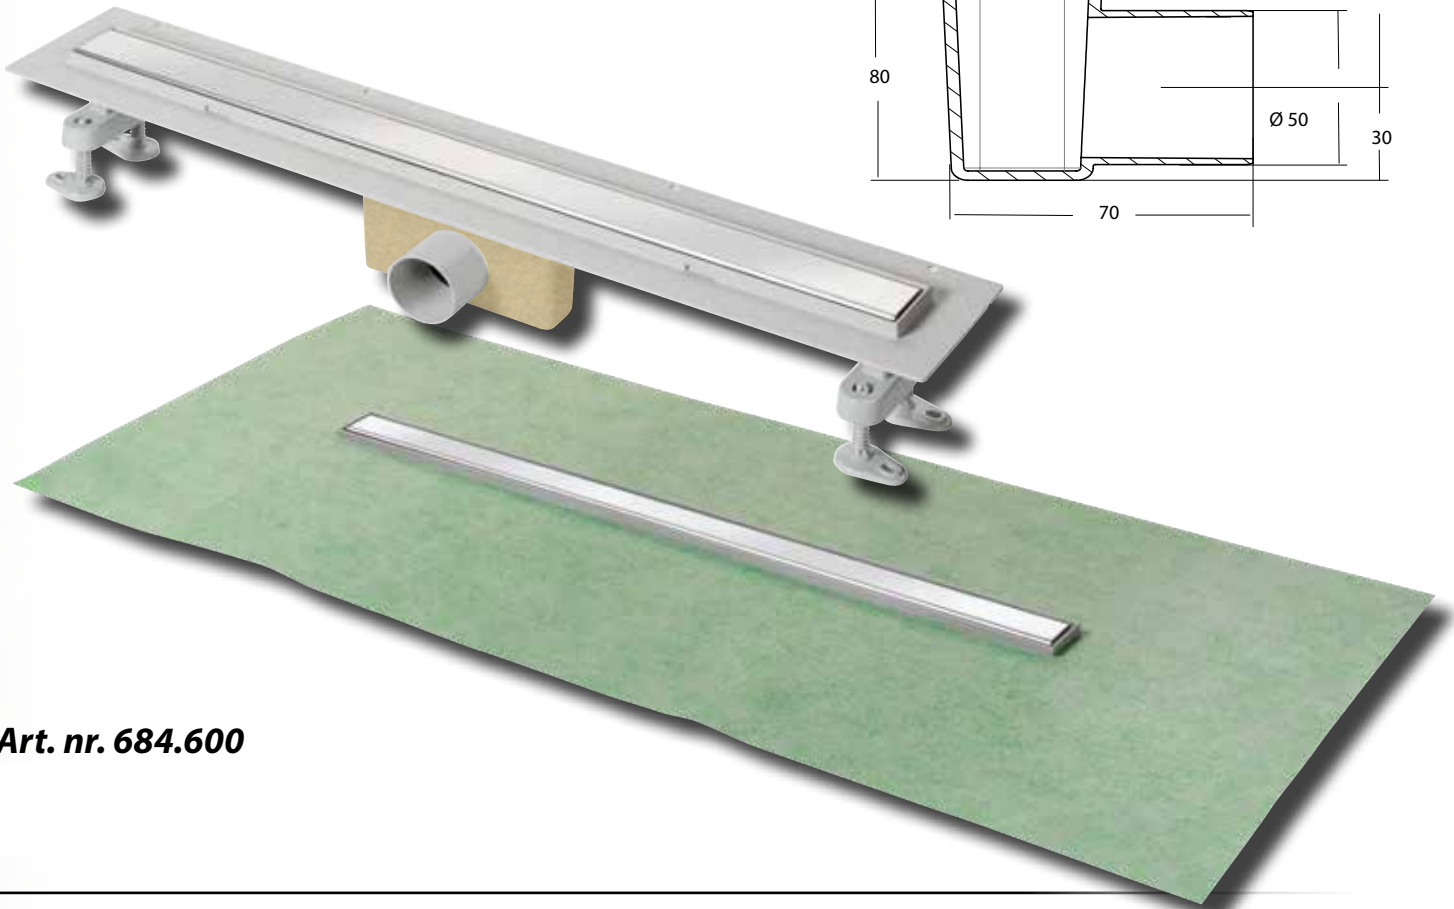

Finish-line

NIEUW!

ABS douchegoot met rvs afwerking.

Douchegoot.nl
by van den Berg afvoerputten

Een opmerkelijk complete ABS -kunststof douchegoot van 50 mm breed met roestvrijstalen deksel of tegel-inleg.

“Optioneel kunnen deze openingen doorgestoken worden, zodat bij eventuele lekkage het water juist wordt afgevoerd”

Interessante technische details....

Een uniek concept, deze douchegoten zijn voorzien van een vouwlijn in de flens, dus geschikt voor wanduitvoering en een standaard vloer!

Het uitneembare waterslot is geheel volgens het Bouwbesluit: 50 mm hoog.

De zijaansluiting van \varnothing 50 mm is met normale PVC lijm verlijmbaar.

De afwaterende gladde bodem zorgt voor minimaal onderhoud.

Als laatste vermelden wij dat deze douchegoten standaard zijn voorzien van blind rooster (zonder perforatie) wat omgekeerd gebruikt kan worden als tegelrooster.

Art. nr. 684.600

- **ABS kunststof douchegoot met RVS 304 rooster**
- **standaard voorzien van blind rooster wat omgekeerd gebruikt kan worden als tegelrooster**
- **wordt geleverd incl. stelvoeten set voor gemakkelijke installatie**
- **altijd een bijgeleverde waterkeringsmat welke te monteren is met Polymeerkit**
- **mogelijkheid om eventueel lekwater op te vangen via de openingen in de rand**
- **standaard voorzien van zandhuid**
- **afvoer capaciteit 30 l/min**
- **waterslot en afvoer 50 mm volgens bouwbesluit**
- **afwaterende gladde bodem zorgt voor minimaal onderhoud**
- **1 model voor zowel vloer als wanduitvoering d.m.v. vouwlijn in de flens**
- **100% Nederlands product**