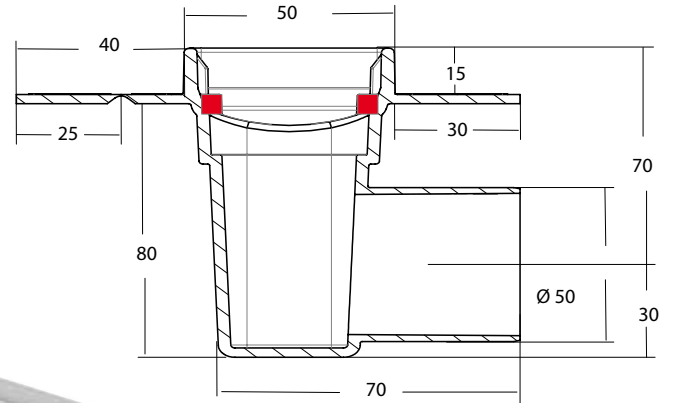

“Optioneel kunnen deze openingen doorgestoken worden, zodat bij eventuele lekkage het water juist wordt afgevoerd”

Interessante technische details....

Een uniek concept, deze douchegoten zijn voorzien van een vouwlijn in de flens, dus geschikt voor wanduitvoering en een standaard vloer!

Het uitneembare waterslot is geheel volgens het Bouwbesluit: 50 mm hoog.

De zijaansluiting van \varnothing 50 mm is met normale PVC lijm verlijmbaar.

De afwaterende gladde bodem zorgt voor minimaal onderhoud.

Als laatste vermelden wij dat deze douchegoten standaard zijn voorzien van blind rooster (zonder perforatie) wat omgekeerd gebruikt kan worden als tegelrooster.

Art. nr. 684.600

- **ABS kunststof douchegoot met RVS 304 rooster**
- **standaard voorzien van blind rooster wat omgekeerd gebruikt kan worden als tegelrooster**
- **wordt geleverd incl. stelvoeten set voor gemakkelijke installatie**
- **altijd een bijgeleverde waterkeringsmat welke te monteren is met Polymeerkit**
- **mogelijkheid om eventueel lekwater op te vangen via de openingen in de rand**
- **standaard voorzien van zandhuid**
- **afvoer capaciteit 30 l/min**
- **waterslot en afvoer 50 mm volgens bouwbesluit**
- **afwaterende gladde bodem zorgt voor minimaal onderhoud**
- **1 model voor zowel vloer als wanduitvoering d.m.v. vouwlijn in de flens**
- **100% Nederlands product**

Art. nr. 684.700

Art. nr. 684.800

Art. nr. 684.900

Installatie gemak:

De standaard zandhuid rondom het puthuis zorgt voor een perfecte aanhechting in de betonvloer.

Handige stelvoeten maken het installeren van de douchegoot eenvoudig en praktisch. De zijaansluiting van \varnothing 50 mm is met PVC lijm verlijmbaar.