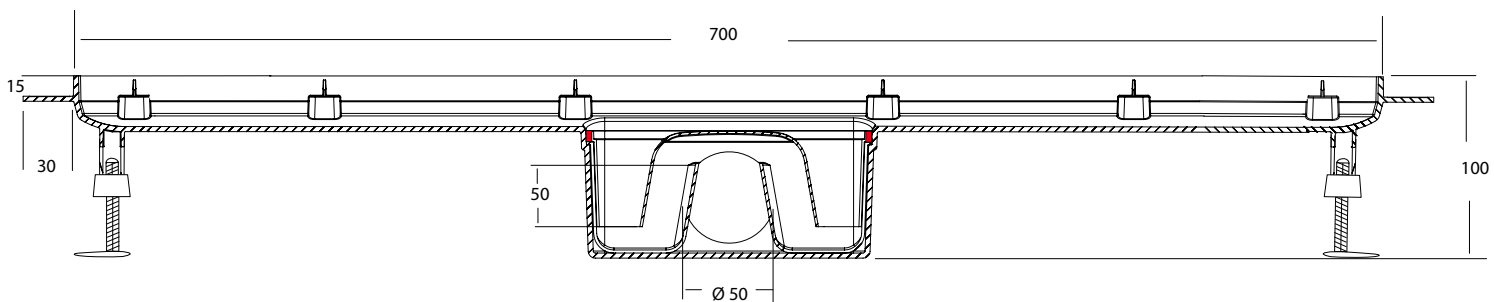

Het uitneembare waterslot is geheel volgens het Bouwbesluit: 50 mm hoog.

De zijaansluiting van \varnothing 50 mm is met normale PVC lijm verlijmbaar.

De afwaterende gladde bodem zorgt voor minimaal onderhoud.

Als laatste vermelden wij dat deze douchegoten standaard zijn voorzien van blind rooster (zonder perforatie) wat omgekeerd gebruikt kan worden als tegelrooster.

Art. nr. 684.600

- **ABS kunststof douchegoot met RVS 304 rooster**
- **standaard voorzien van blind rooster wat omgekeerd gebruikt kan worden als tegelrooster**
- **wordt geleverd incl. stelvoeten set voor gemakkelijke installatie**
- **altijd een bijgeleverde waterkeringsmat welke te monteren is met Polymeerkit**
- **mogelijkheid om eventueel lekwater op te vangen via de openingen in de rand**
- **standaard voorzien van zandhuid**
- **afvoer capaciteit 30 l/min**
- **waterslot en afvoer 50 mm volgens bouwbesluit**
- **afwaterende gladde bodem zorgt voor minimaal onderhoud**
- **1 model voor zowel vloer als wanduitvoering d.m.v. vouwlijn in de flens**
- **100% Nederlands product**

Art. nr. 684.700

Art. nr. 684.800

Art. nr. 684.900

Installatie gemak:

De standaard zandhuid rondom het puthuis zorgt voor een perfecte aanhechting in de betonvloer.

Handige stelvoeten maken het installeren van de douchegoot eenvoudig en praktisch. De zijaansluiting van \varnothing 50 mm is met PVC lijm verlijmbaar.