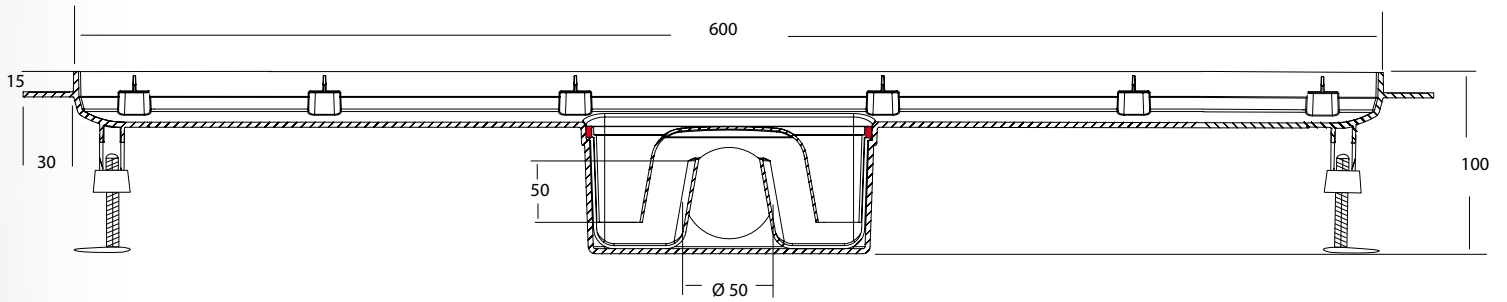

Art. nr. 684.600

- **ABS kunststof douchegoot met RVS 304 rooster**
- **standaard voorzien van blind rooster wat omgekeerd gebruikt kan worden als tegelrooster**
- **wordt geleverd incl. stelvoeten set voor gemakkelijke installatie**
- **altijd een bijgeleverde waterkeringsmat welke te monteren is met Polymeerkit**
- **mogelijkheid om eventueel lekwater op te vangen via de openingen in de rand**
- **standaard voorzien van zandhuid**
- **afvoer capaciteit 30 l/min**
- **waterslot en afvoer 50 mm volgens bouwbesluit**
- **afwaterende gladde bodem zorgt voor minimaal onderhoud**
- **1 model voor zowel vloer als wanduitvoering d.m.v. vouwlijn in de flens**
- **100% Nederlands product**