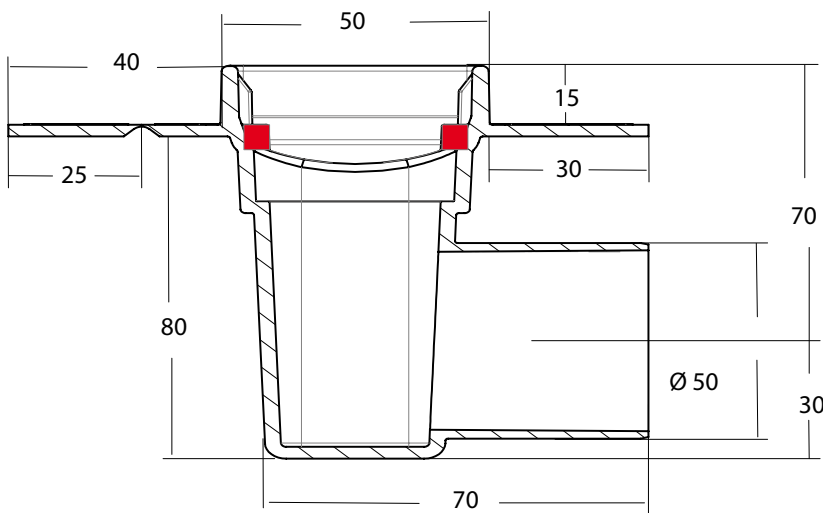

Installatie instructie kunt u vinden op ons youtube kanaal!

- **ABS kunststof douchegoot met RVS 304 rooster**
- **standaard voorzien van blind rooster wat omgekeerd gebruikt kan worden als tegelrooster**
- **wordt geleverd incl. stelvoeten set voor gemakkelijke installatie**
- **altijd een bijgeleverde waterkeringsmat welke te monteren is met Polymeerkit**
- **mogelijkheid om eventueel lekwater op te vangen via de openingen in de rand**
- **standaard voorzien van zandhuid**
- **afvoer capaciteit 30 l/min**
- **waterslot en afvoer 50 mm volgens bouwbesluit**
- **afwaterende gladde bodem zorgt voor minimaal onderhoud**
- **1 model voor zowel vloer als wanduitvoering d.m.v. vouwlijn in de flens**
- **100% Nederlands product**