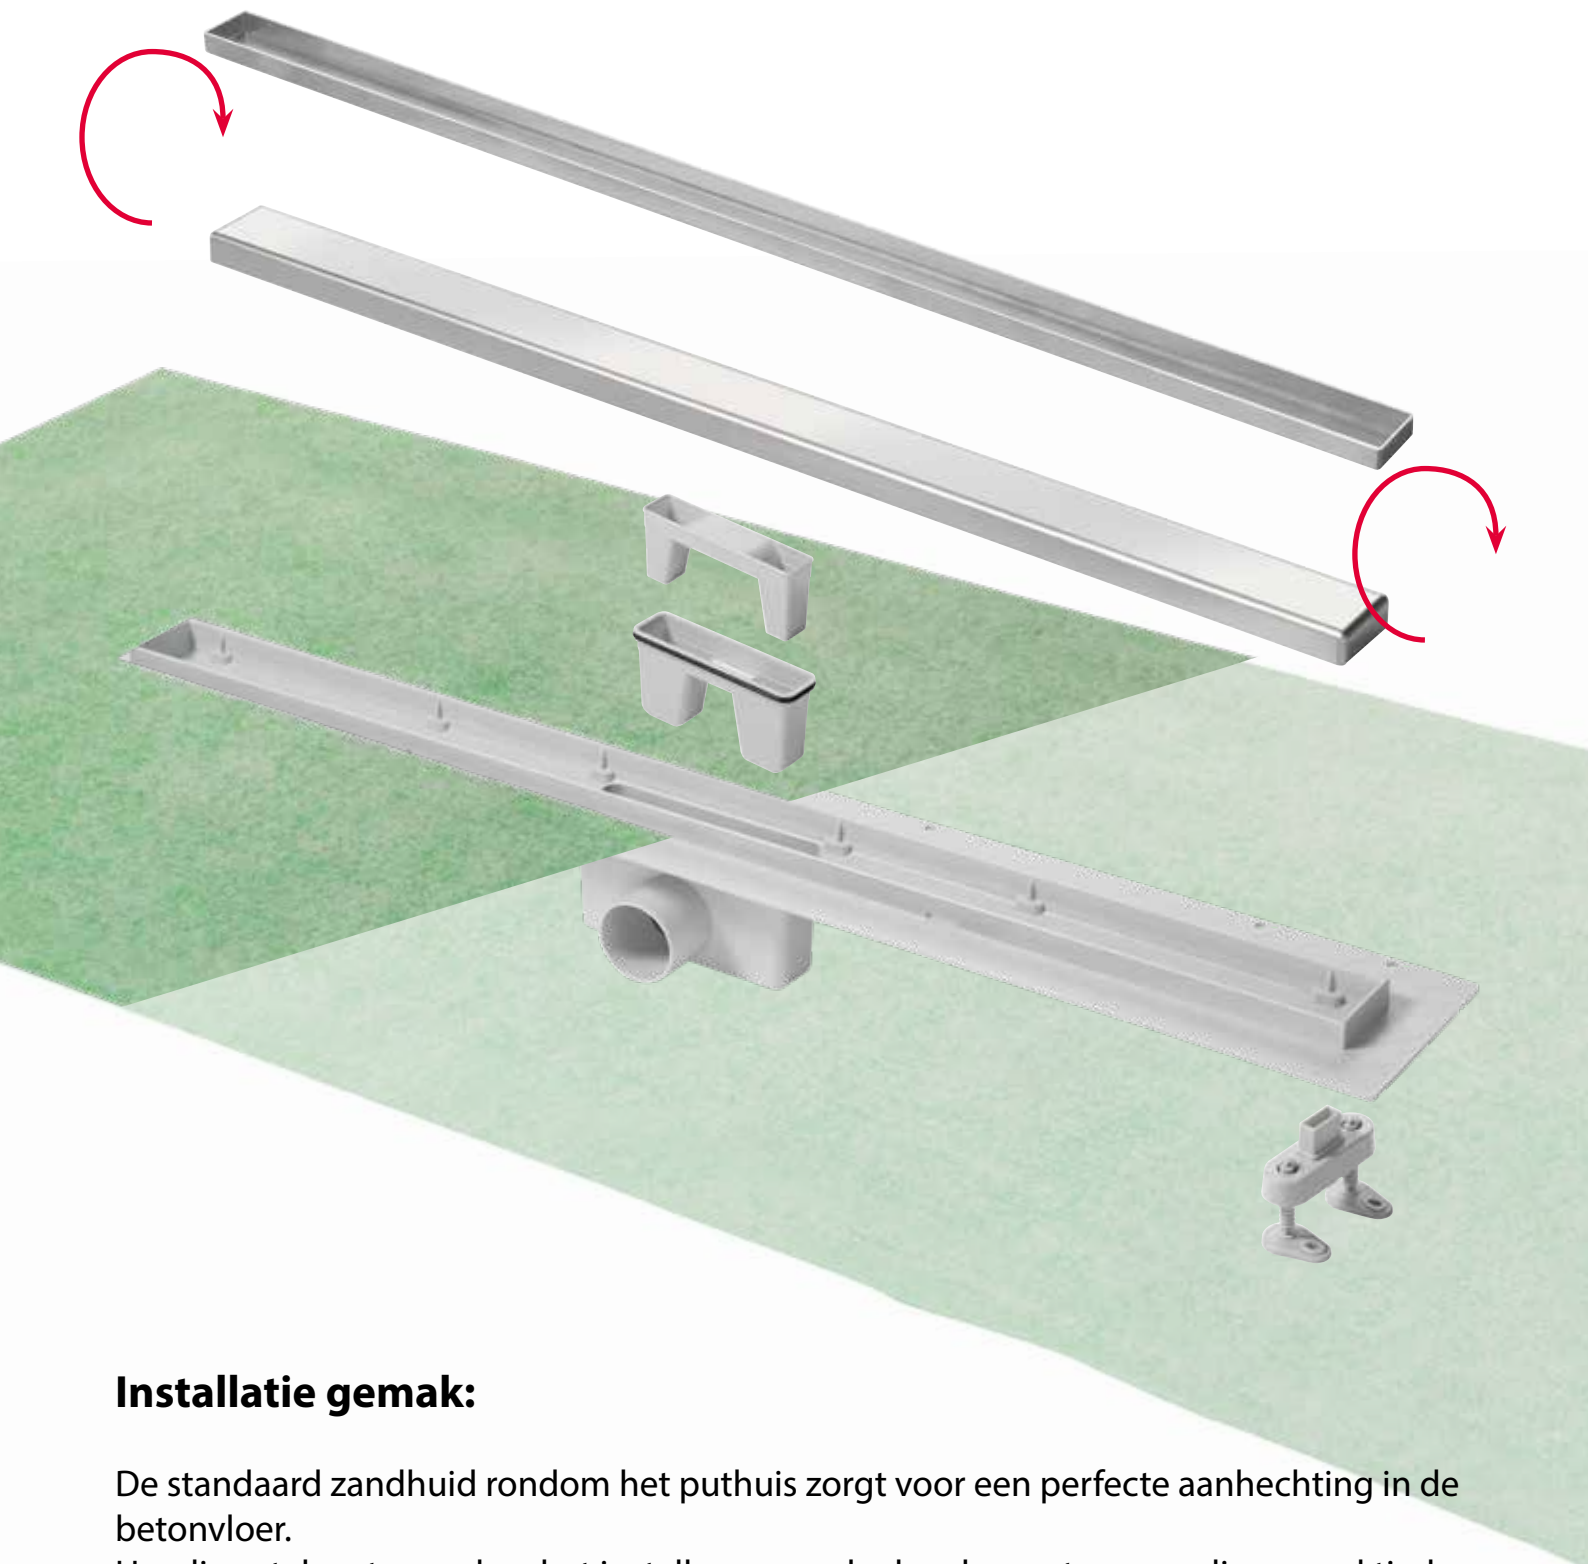

“Optioneel kunnen deze openingen doorgestoken worden, zodat bij eventuele lekkage het water juist wordt afgevoerd”

Interessante technische details....

Een uniek concept, deze douchegoten zijn voorzien van een vouwlijn in de flens, dus geschikt voor wanduitvoering en een standaard vloer!

Het uitneembare waterslot is geheel volgens het Bouwbesluit: 50 mm hoog.

De zijaansluiting van \varnothing 50 mm is met normale PVC lijm verlijmbaar.

De afwaterende gladde bodem zorgt voor minimaal onderhoud.

Installatie instructie kunt u vinden op ons youtube kanaal!

- **ABS kunststof douchegoot met RVS 304 rooster**
- **standaard voorzien van blind rooster wat omgekeerd gebruikt kan worden als tegelrooster**
- **wordt geleverd incl. stelvoeten set voor gemakkelijke installatie**
- **altijd een bijgeleverde waterkeringsmat welke te monteren is met Polymeerkit**
- **mogelijkheid om eventueel lekwater op te vangen via de openingen in de rand**
- **standaard voorzien van zandhuid**
- **afvoer capaciteit 30 l/min**
- **waterslot en afvoer 50 mm volgens bouwbesluit**
- **afwaterende gladde bodem zorgt voor minimaal onderhoud**
- **1 model voor zowel vloer als wanduitvoering d.m.v. vouwlijn in de flens**
- **100% Nederlands product**

Art. nr. 684.700

Art. nr. 684.800

Art. nr. 684.900

Installatie gemak:

De standaard zandhuid rondom het puthuis zorgt voor een perfecte aanhechting in de betonvloer.

Handige stelvoeten maken het installeren van de douchegoot eenvoudig en praktisch. De zijaansluiting van \varnothing 50 mm is met PVC lijm verlijmbaar.