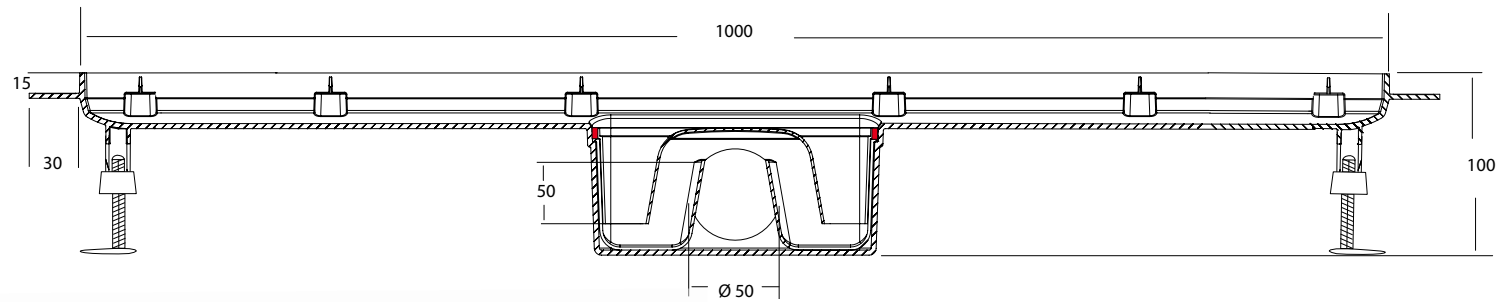

Art. nr. 684.1000

- **ABS kunststof douchegoot met RVS 304 rooster**
- **standaard voorzien van blind rooster wat omgekeerd gebruikt kan worden als tegelrooster**
- **wordt geleverd incl. stelvoeten set voor gemakkelijke installatie**
- **altijd een bijgeleverde waterkeringsmat welke te monteren is met Polymeerkit**
- **mogelijkheid om eventueel lekwater op te vangen via de openingen in de rand**
- **standaard voorzien van zandhuid**
- **afvoer capaciteit 30 l/min**
- **waterslot en afvoer 50 mm volgens bouwbesluit**
- **afwaterende gladde bodem zorgt voor minimaal onderhoud**
- **1 model voor zowel vloer als wanduitvoering d.m.v. vouwlijn in de flens**
- **100% Nederlands product**