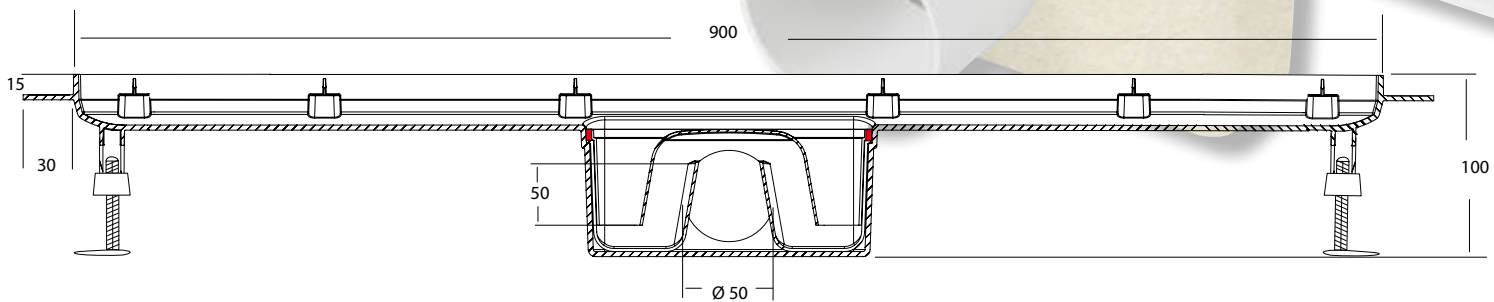

Het uitneembare waterslot is geheel volgens het Bouwbesluit: 50 mm hoog.

De zijaansluiting van \varnothing 50 mm is met normale PVC lijm verlijmbaar.

De afwaterende gladde bodem zorgt voor minimaal onderhoud.

Installatie instructie kunt u vinden op ons youtube kanaal!

- **ABS kunststof douchegoot met RVS 304 rooster**
- **standaard voorzien van blind rooster wat omgekeerd gebruikt kan worden als tegelrooster**
- **wordt geleverd incl. stelvoeten set voor gemakkelijke installatie**
- **altijd een bijgeleverde waterkeringsmat welke te monteren is met Polymeerkit**
- **mogelijkheid om eventueel lekwater op te vangen via de openingen in de rand**
- **standaard voorzien van zandhuid**
- **afvoer capaciteit 30 l/min**
- **waterslot en afvoer 50 mm volgens bouwbesluit**
- **afwaterende gladde bodem zorgt voor minimaal onderhoud**
- **1 model voor zowel vloer als wanduitvoering d.m.v. vouwlijn in de flens**
- **100% Nederlands product**

Art. nr. 684.700

Art. nr. 684.800

Art. nr. 684.900

Installatie gemak:

De standaard zandhuid rondom het puthuis zorgt voor een perfecte aanhechting in de betonvloer.

Handige stelvoeten maken het installeren van de douchegoot eenvoudig en praktisch. De zijaansluiting van \varnothing 50 mm is met PVC lijm verlijmbaar.