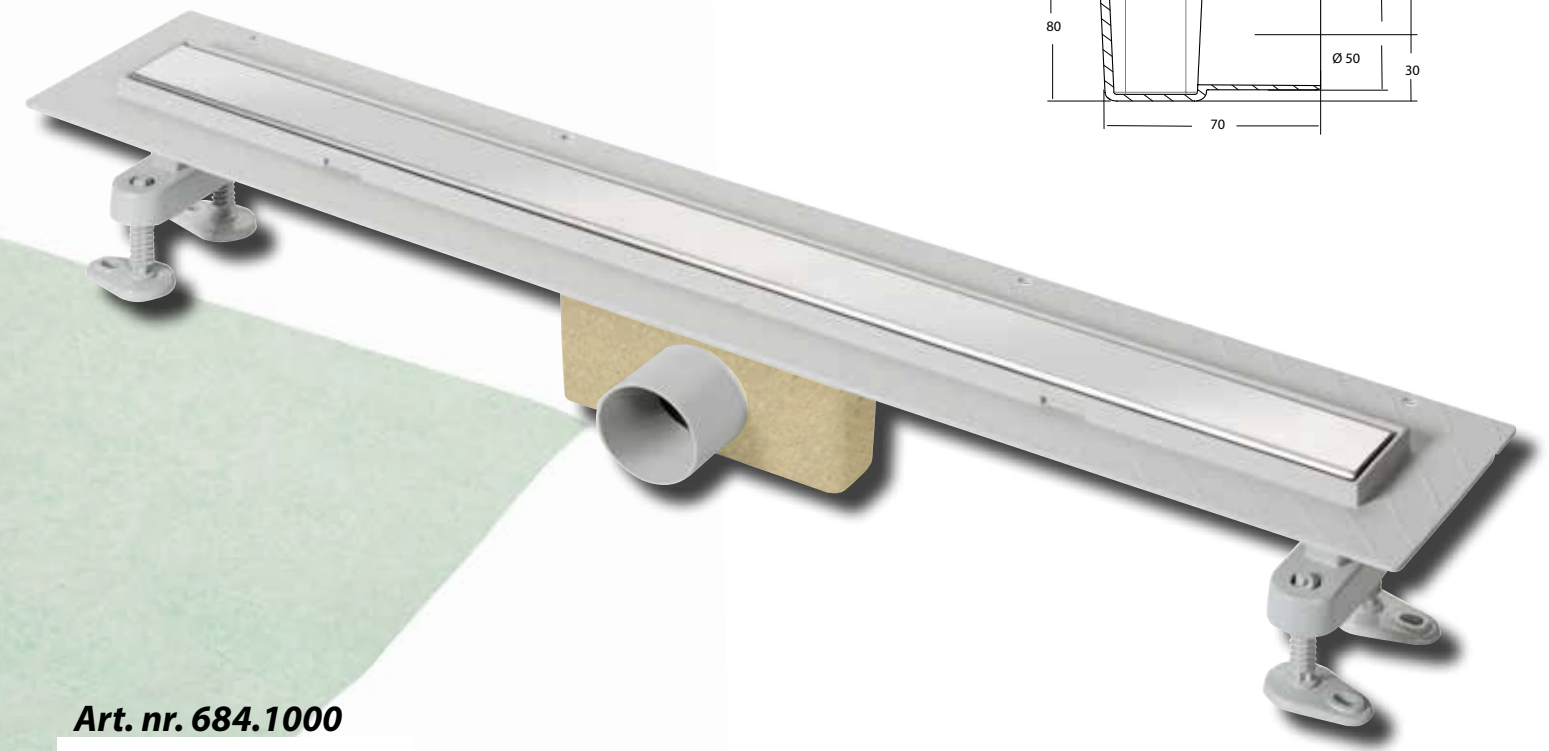

Art. nr. 684.1000

- **ABS kunststof douchegoot met RVS 304 rooster**
- **standaard voorzien van blind rooster wat omgekeerd gebruikt kan worden als tegelrooster**
- **wordt geleverd incl. stelvoeten set voor gemakkelijke installatie**
- **altijd een bijgeleverde waterkeringsmat welke te monteren is met Polymeerkit**
- **mogelijkheid om eventueel lekwater op te vangen via de openingen in de rand**
- **standaard voorzien van zandhuid**
- **afvoer capaciteit 30 l/min**
- **waterslot en afvoer 50 mm volgens bouwbesluit**
- **afwaterende gladde bodem zorgt voor minimaal onderhoud**
- **1 model voor zowel vloer als wanduitvoering d.m.v. vouwlijn in de flens**
- **100% Nederlands product**