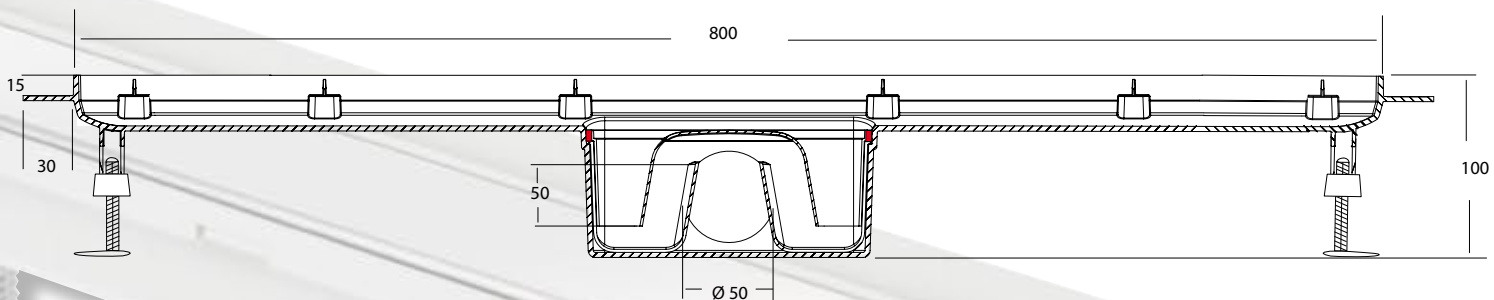

Het uitneembare waterslot is geheel volgens het Bouwbesluit: 50 mm hoog.

De zijaansluiting van \varnothing 50 mm is met normale PVC lijm verlijmbaar.

De afwaterende gladde bodem zorgt voor minimaal onderhoud.

Installatie instructie kunt u vinden op ons youtube kanaal!

- **ABS kunststof douchegoot met RVS 304 rooster**
- **standaard voorzien van blind rooster wat omgekeerd gebruikt kan worden als tegelrooster**
- **wordt geleverd incl. stelvoeten set voor gemakkelijke installatie**
- **altijd een bijgeleverde waterkeringsmat welke te monteren is met Polymeerkit**
- **mogelijkheid om eventueel lekwater op te vangen via de openingen in de rand**
- **standaard voorzien van zandhuid**
- **afvoer capaciteit 30 l/min**
- **waterslot en afvoer 50 mm volgens bouwbesluit**
- **afwaterende gladde bodem zorgt voor minimaal onderhoud**
- **1 model voor zowel vloer als wanduitvoering d.m.v. vouwlijn in de flens**
- **100% Nederlands product**

Art. nr. 684.700

Art. nr. 684.800

Art. nr. 684.900

Installatie gemak:

De standaard zandhuid rondom het puthuis zorgt voor een perfecte aanhechting in de betonvloer.

Handige stelvoeten maken het installeren van de douchegoot eenvoudig en praktisch. De zijaansluiting van \varnothing 50 mm is met PVC lijm verlijmbaar.