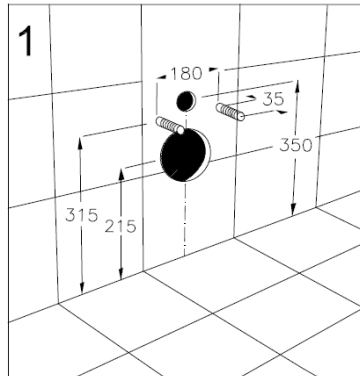

Fissaggio speciale dal basso L140 - *Fixing from the bottom L140*

codice/code **YXVC**

Installazione VASO SOSPESO_WALL HUNG WC installation

Installazione BIDET SOSPESO_WALL HUNG BIDET installation