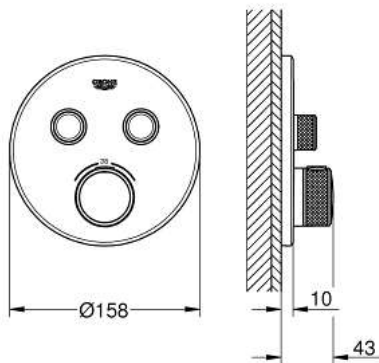

29 119 DL0 Thermostatische mengkraan met omstelling

https://www.grohe.nl/nl_nl/thermostatische-mengkraan-met-omstelling-29119DL0.html

- alleen te gebruiken met
- GROHE Rapido SmartBox 35 600 000
- metalen rozet met **GROHE QuickFix** (bedekte bevestiging), gedurende installatie 6° verstelbaar
- **GROHE StarLight** afwerking
- SmartControl druk voor aan-uit, draai voor aanpassen volume
- verwisselbare symbolen
- **GROHE TurboStat** thermostaat cartouche
- **GROHE SafeStop** bij 38°C
- **GROHE SafeStop Plus** optionele temperatuurbegrenzer bij 43°C of 46°C inbegrepen
- geïntegreerde terugslagklep en filters
- meerdere uitgangen tegelijkertijd mogelijk
- **Let op: zonder inbouwdeel**
- doorstroming:
 - uitgang B = 24 l/min
 - uitgang C = 26 l/min
 - uitgang B+C = 29 l/min