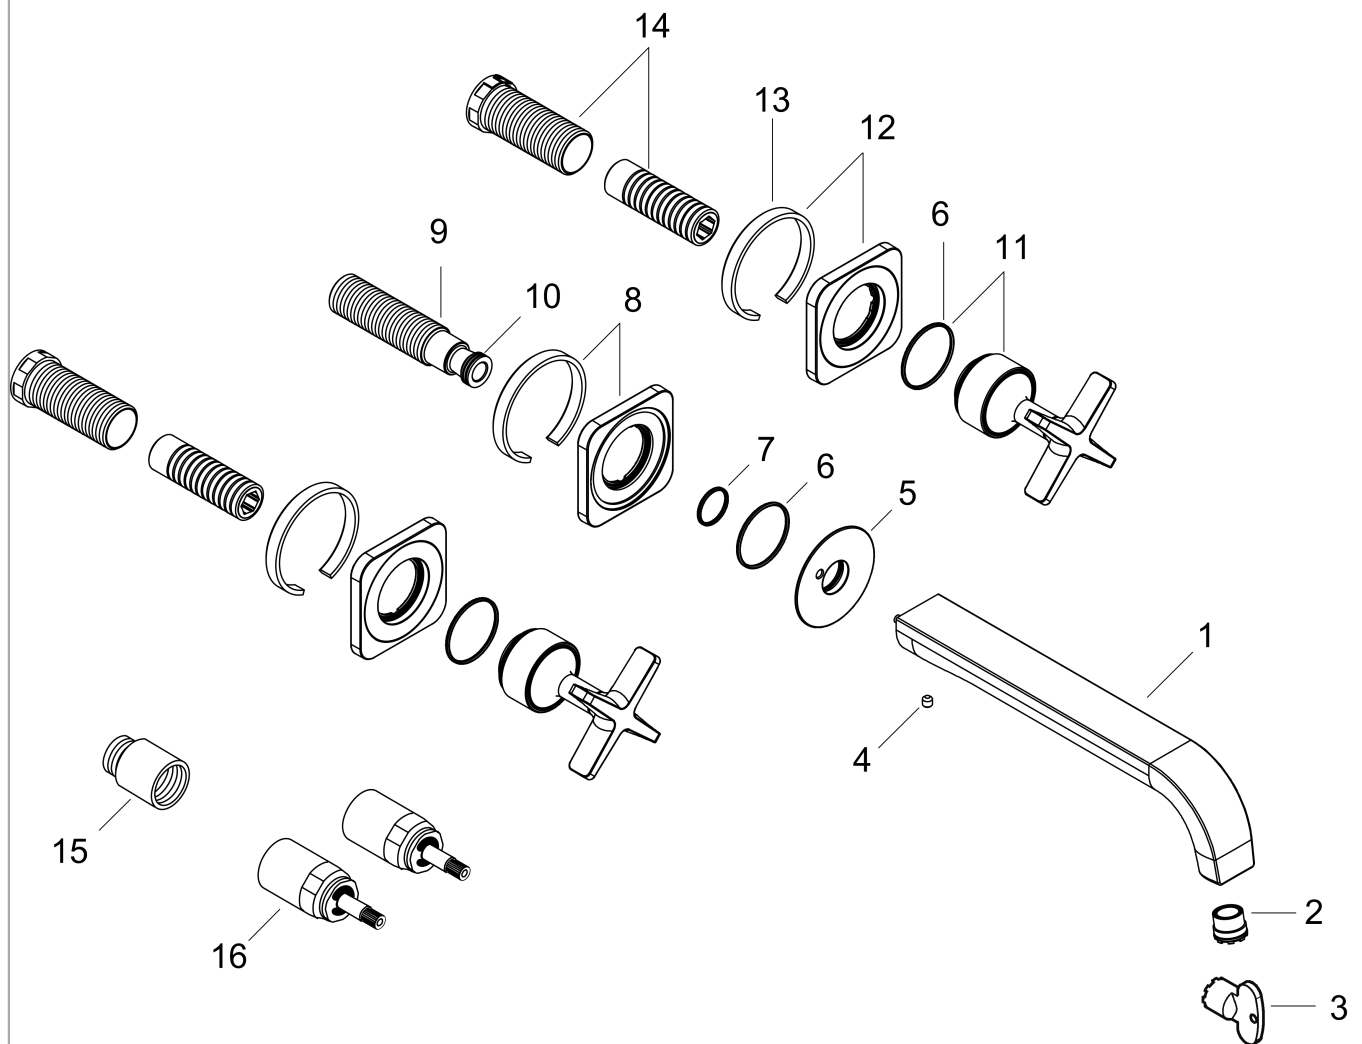

Benodigd toebehoren

- Inbouwdeel (#10303XXX)

Optioneel toebehoren

- Dichtmanchetten voor 3-gats inbouw (#96383XXX)
- Verlengset 25 mm (#96259XXX)

Technologie

Designprijzen

Productfoto

Maattekening

Doorstroomdiagram

Axor Citterio E

Afbouwdeel 3-gats inbouw wastafelmengkraan met rozetten, voorsprong 220 mm

Oppervlakken: **chrom** Artikelnummer: **36107000**

Inbouwvoorbeeld

Axor Citterio E

Afbouwdeel 3-gats inbouw wastafelmengkraan met rozetten, voorsprong 220 mm

Oppervlakken: **chrom** Artikelnummer: **36107000**

Explosietekening

Bouwjaar: >12/14

Axor Citterio E**Afbouwdeel 3-gats inbouw wastafelmengkraan met rozetten, voorsprong 220 mm**Oppervlakken: **chrom** Artikelnummer: **36107000****Reserveonderdelenlijst**

Bouwjaar: >12/14

Regel	Beschrijving	Artikelnummer	PC	VE
1	uitloop 220 mm	92336000	20	1
2	perlator laminaar M16,5x1 (5 l/min)	95382000	9	1
3	montagesleutel	98987000	3	1
4	inbusschroef M5x5	98446000	1	1
5	rozet voor uitloop	92342000	11	1
6	O-ring 30x1,5	98433000	6	1
7	O-ring 17x1,5	98137000	1	1
8	rozet	92359000	10	1
9	aansluiting	95626000	10	1
10	O-ring 13x2	98128000	1	1
11	greep	92343000	15	1
12	rozet	98930000	11	1
13	dichting	97530000	2	1
14	draadeind set	96393000	8	1
15	verlengset 25 mm	95413000	12	1
16	verlengset 25 mm	96259000	12	1
a	Basisset	10303180	0	1
b	afvoergarnituur	50001000	0	1
c	Stop	92313000	3	1