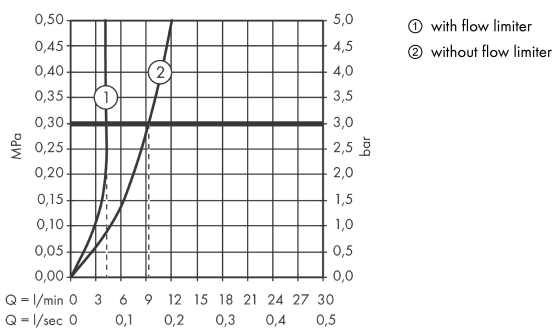

Doorstroomdiagram

Axor Citterio E

Afbouwdeel 3-gats inbouw wastafelmengkraan met rozetten, voorsprong 220 mm

Oppervlakken: **chrom** Artikelnummer: **36107000**

Inbouwvoorbeeld

Axor Citterio E

Afbouwdeel 3-gats inbouw wastafelmengkraan met rozetten, voorsprong 220 mm