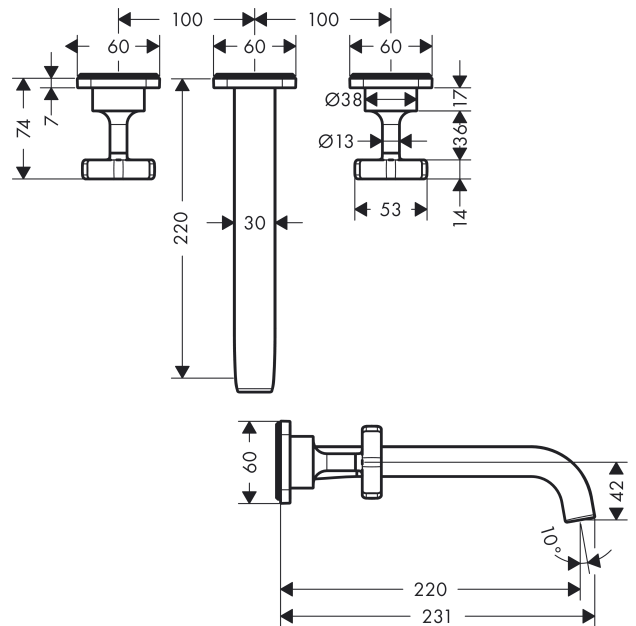

Benodigd toebehoren

- Inbouwdeel (#10303XXX)

Optioneel toebehoren

- Dichtmanchetten voor 3-gats inbouw (#96383XXX)
- Verlengset 25 mm (#96259XXX)

Technologie

Designprijzen

Productfoto

Maattekening

Doorstroomdiagram

Axor Citterio E

Afbouwdeel 3-gats inbouw wastafelmengkraan met rozetten, voorsprong 220 mm

Oppervlakken: **chrom** Artikelnummer: **36107000**

Inbouwvoorbeeld

Axor Citterio E

Afbouwdeel 3-gats inbouw wastafelmengkraan met rozetten, voorsprong 220 mm

Oppervlakken: **chrom** Artikelnummer: **36107000**

Explosietekening

Bouwjaar: >12/14

Axor Citterio E**Afbouwdeel 3-gats inbouw wastafelmengkraan met rozetten, voorsprong 220 mm**Oppervlakken: **chrom** Artikelnummer: **36107000****Reserveonderdelenlijst**

Bouwjaar: >12/14

Regel	Beschrijving	Artikelnummer	PC	VE
1	uitloop 220 mm	92336000	20	1
2	perlator laminaar M16,5x1 (5 l/min)	95382000	9	1
3	montagesleutel	98987000	3	1
4	inbusschroef M5x5	98446000	1	1
5	rozet voor uitloop	92342000	11	1
6	O-ring 30x1,5	98433000	6	1
7	O-ring 17x1,5	98137000	1	1
8	rozet	92359000	10	1
9	aansluiting	95626000	10	1
10	O-ring 13x2	98128000	1	1
11	greep	92343000	15	1
12	rozet	98930000	11	1
13	dichting	97530000	2	1
14	draadeind set	96393000	8	1
15	verlengset 25 mm	95413000	12	1
16	verlengset 25 mm	96259000	12	1
a	Basisset	10303180	0	1
b	afvoergarnituur	50001000	0	1
c	Stop	92313000	3	1