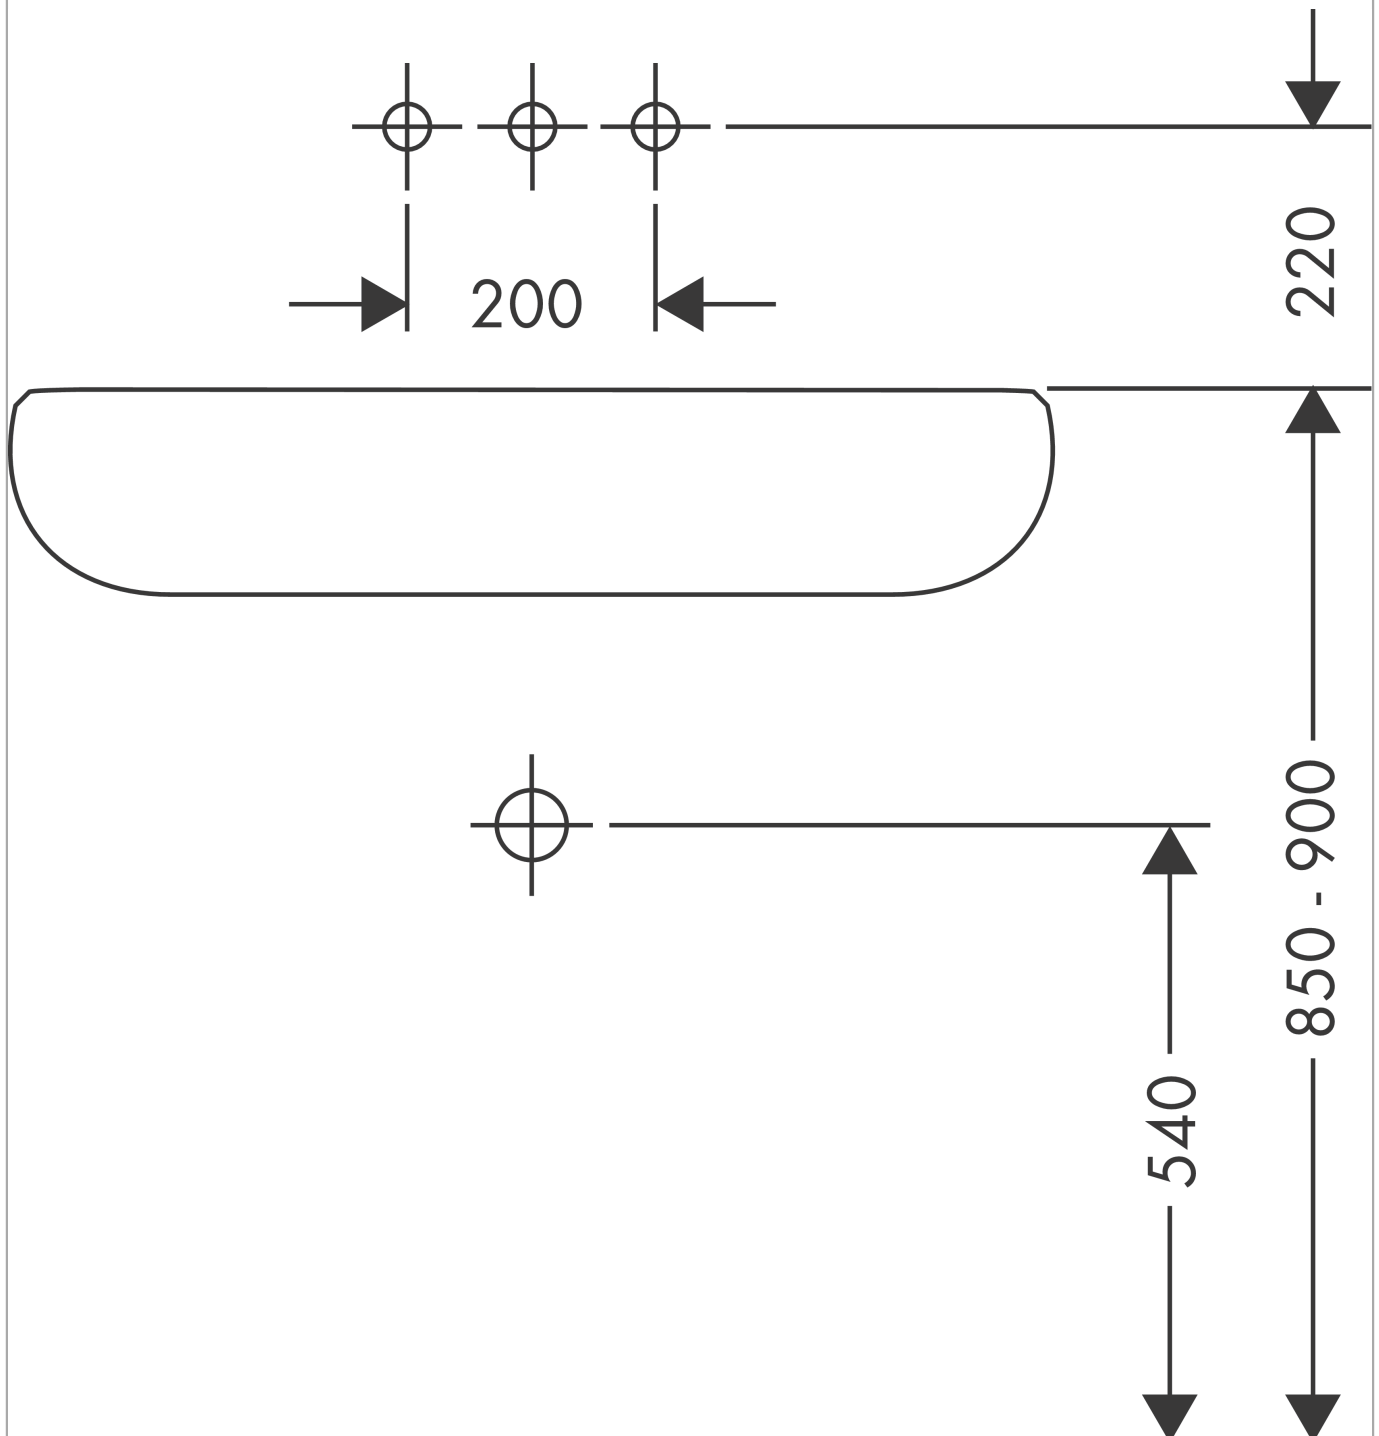

Axor Citterio E

Afbouwdeel 3-gats inbouw wastafelmengkraan met rozetten, voorsprong 220 mm

Oppervlakken: **chrom** Artikelnummer: **36107000**

Beschrijving

- voorsprong uitloop 220 mm
- laminaire straal
- EcoSmart doorstroom 5 l/min
- keramische stopkranen warm/koud 180°
- zonder wastegarnituur, met afvoerplug (art.nr. 50001)
- inbouwmontage
- ACS 14 ACC NY 363

Doorstroomdiagram

Axor Citterio E

Afbouwdeel 3-gats inbouw wastafelmengkraan met rozetten, voorsprong 220 mm

Oppervlakken: **chrom** Artikelnummer: **36107000**

Inbouwvoorbeeld

Axor Citterio E

Afbouwdeel 3-gats inbouw wastafelmengkraan met rozetten, voorsprong 220 mm

Oppervlakken: **chrom** Artikelnummer: **36107000**

Explosietekening

Bouwjaar: >12/14

Axor Citterio E**Afbouwdeel 3-gats inbouw wastafelmengkraan met rozetten, voorsprong 220 mm**Oppervlakken: **chrom** Artikelnummer: **36107000****Reserveonderdelenlijst**

Bouwjaar: >12/14

Regel	Beschrijving	Artikelnummer	PC	VE
1	uitloop 220 mm	92336000	20	1
2	perlator laminaar M16,5x1 (5 l/min)	95382000	9	1
3	montagesleutel	98987000	3	1
4	inbusschroef M5x5	98446000	1	1
5	rozet voor uitloop	92342000	11	1
6	O-ring 30x1,5	98433000	6	1
7	O-ring 17x1,5	98137000	1	1
8	rozet	92359000	10	1
9	aansluiting	95626000	10	1
10	O-ring 13x2	98128000	1	1
11	greep	92343000	15	1
12	rozet	98930000	11	1
13	dichting	97530000	2	1
14	draadeind set	96393000	8	1
15	verlengset 25 mm	95413000	12	1
16	verlengset 25 mm	96259000	12	1
a	Basisset	10303180	0	1
b	afvoergarnituur	50001000	0	1
c	Stop	92313000	3	1