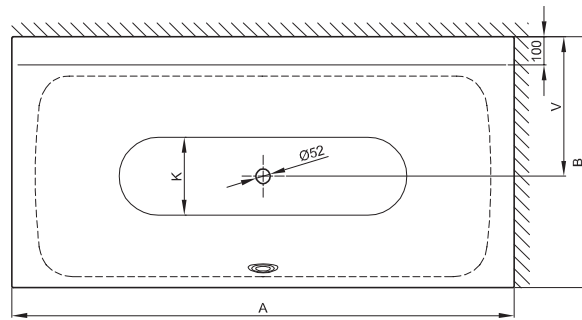

# BetteLux V Silhouette Side

**BETTE**

## Informatie

Indien dit bad met afvoergarnituur besteld wordt, dan wordt deze fabrieksmatig voorgemonteerd geleverd. Bij het Trio-garnituur is een kunststof Sanfix slang voor de watertoevoer voorgemonteerd. In de levering inbegrepen is een flexibele slang voor aansluiting van de afvoer.

De afvoergarnituur BetteSensory is niet voorgemonteerd.

Bij combinatie met een whirlpooluitvoering is luchttoevoer onder het bad vereist.

Leverbaar met bijpassende wastafel BetteLux. → P. 336 - 339

## Afmeting

Bestelnr.	Maat in mm	A	B	I	K	V	Inhoud*
3460 CELVS	1700 × 850 × 450	1700	850	1270	507	475	156 Liter
3461 CELVS	1800 × 900 × 450	1800	900	1345	545	500	185 Liter

\*Inhoud: waterinhoud minus 70 liter waterverplaatsing. Productiewijzigingen en toleranties voorbehouden.