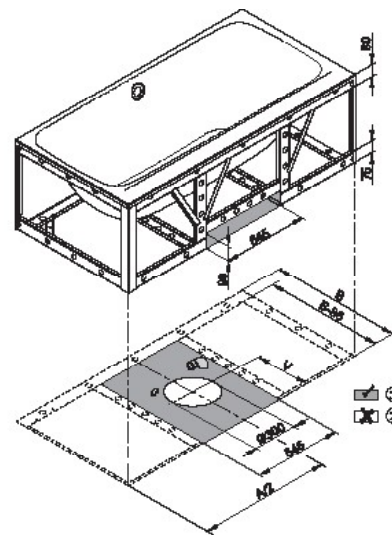

Leveringsomvang

Inclusief geluiddempende matten.

Design: Tesseraux + Partner

Aansluitmaat voor af- en overloopgarnituur

Afmeting

Bestelnr.	Maat in mm	A	B	I	K	V	Inhoud*
3460 CELVS	1700 × 850 × 450	1700	850	1270	507	475	156 Liter
3461 CELVS	1800 × 900 × 450	1800	900	1345	545	500	185 Liter

*Inhoud: waterinhoud minus 70 liter waterverplaatsing. Productiewijzigingen en toleranties voorbehouden.