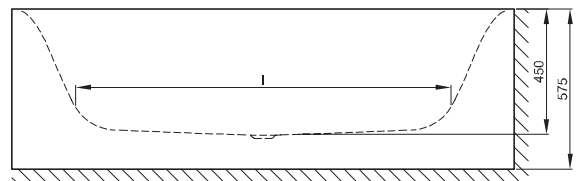

# BetteLux V Silhouette Side

**BETTE**

## Afmeting

Bestelnr.	Maat in mm	A	B	I	K	V	Inhoud*
3460 CELVS	1700 × 850 × 450	1700	850	1270	507	475	156 Liter
3461 CELVS	1800 × 900 × 450	1800	900	1345	545	500	185 Liter

\*Inhoud: waterinhoud minus 70 liter waterverplaatsing. Productiewijzigingen en toleranties voorbehouden.