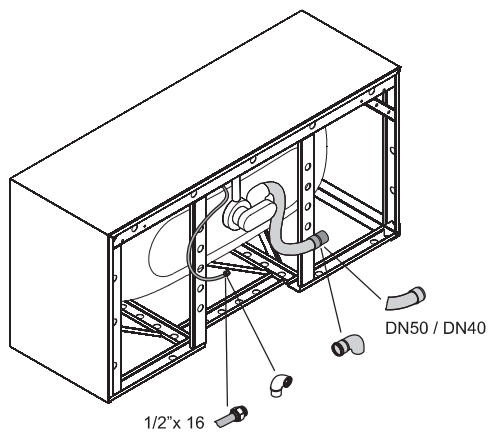

Leveringsomvang

Inclusief geluiddempende matten.

Design: Tesseraux + Partner

Aansluitmaat voor af- en overloopgarnituur

Afmeting

Bestelnr.	Maat in mm	A	B	I	K	V	Inhoud*
3460 CELVS	1700 × 850 × 450	1700	850	1270	507	475	156 Liter
3461 CELVS	1800 × 900 × 450	1800	900	1345	545	500	185 Liter

*Inhoud: waterinhoud minus 70 liter waterverplaatsing. Productiewijzigingen en toleranties voorbehouden.