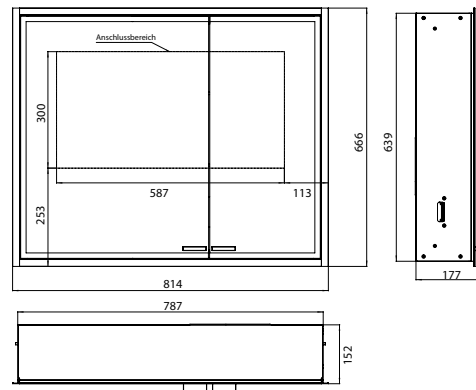

PRODUCTINFORMATIE

Spiegelkast prestige 2, 815 mm, inbouwmodell, brede deur aan de linkerkant, IP44 met licht systeem

Art.nr.9897 081 03

met emco lichtstelsysteem. Werking van de functies: aan/uit, lichtsterkte, lichtkleur (2.700 tot 6.500 K) en scene selectie (Cosmetic, Energizing, Relaxing) via de App controleerbaar of rechtstreeks op het Touch bedieningspaneel. Netwerken van verschillende lichtbronnen via Bluetooth. Gedetailleerde informatie over het emco lichtstelsysteem op www.emco-bath.com. Zonder emco light system: 2 lichtschakelaars, (lichtsterkte en lichtkleur traploos instelbaar). LED-verlichting rondom, met verspiegelde achterwand, 2 traploos verstelbare glazen planchettes, 2 stopcontacten, Touch bedieningspaneel, hoogte 666 mm, Energieklasse: A A++