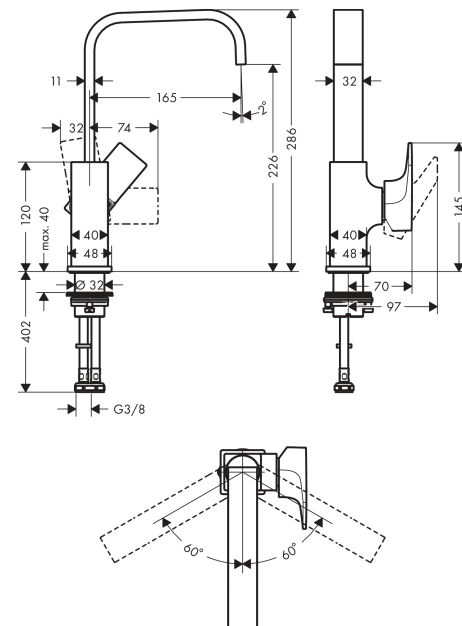

Metropol

ééngreeps wastafelmengkraan 230 met push-open afvoergarnituur

Oppervlakken: **mat zwart** Artikelnummer: **32511670**

Beschrijving

- ComfortZone: 230
- met draaibare uitloop
- voorsprong uitloop 165 mm
- met draaibare uitloop van 120° voor meer bewegingsvrijheid
- normale straal
- duurzaam keramisch kardoes
- incl. PushOpen G 1 ¼ wastegarnituur
- de greep bevindt zich onderaan aan de zijkant van de kraan (niet geschikt voor waskommen)
- Kiwa K6161_Mechanical Mixers EN817

Artikeldetails

Technologie

Designprijzen

Productfoto

Maattekening

Doorstroomdiagram